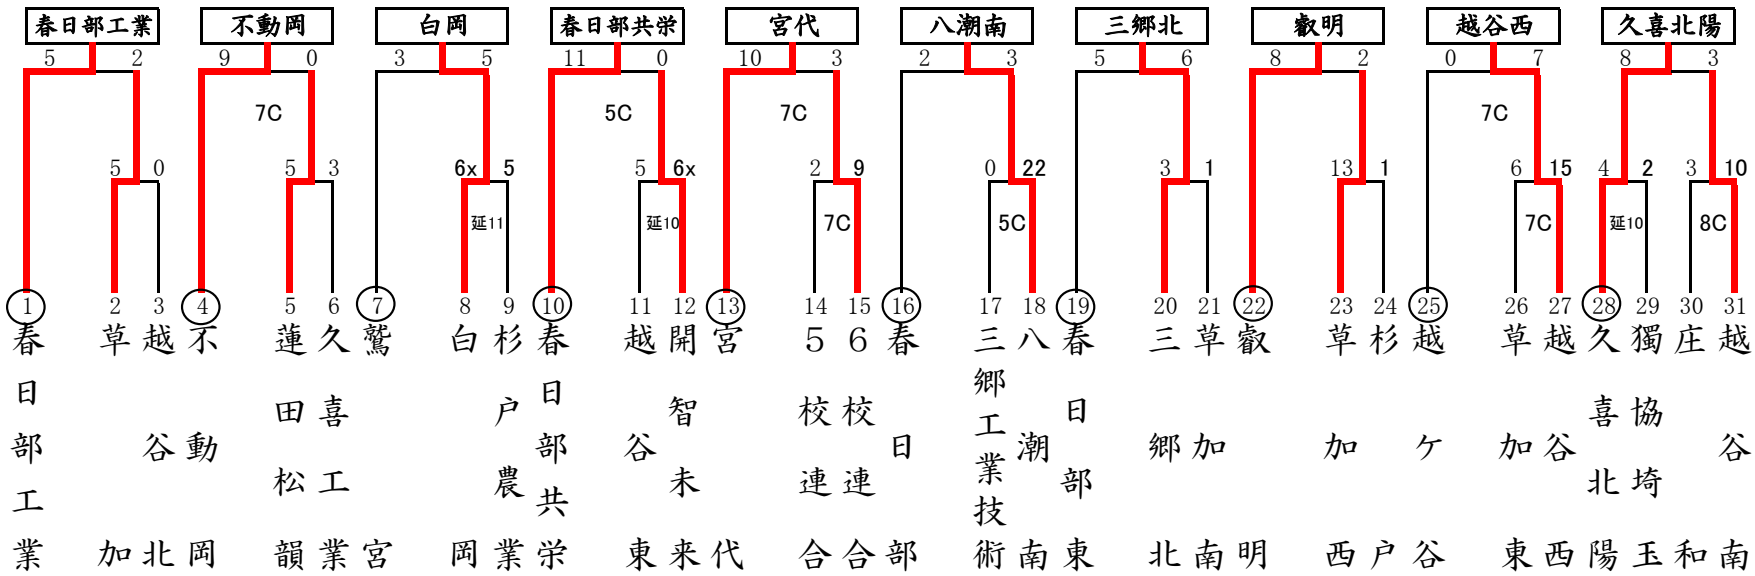

# 令和6年度 春季高等学校野球大会 地区予選組み合わせ

## 東部地区

越：越谷市民球場 春：春日部牛島球場 岩：岩槻川通球場  
試合開始時間 1：9:00 2：11:30 3：14:00

5校連合：羽生第一・羽生実業・幸手桜・栗橋北彩・岩槻北陵  
6校連合：八潮・三郷・松伏・越谷総合技術・和光・新座総合技術

※昌平・花咲徳栄は県大会から出場  
不参加：吉川美南