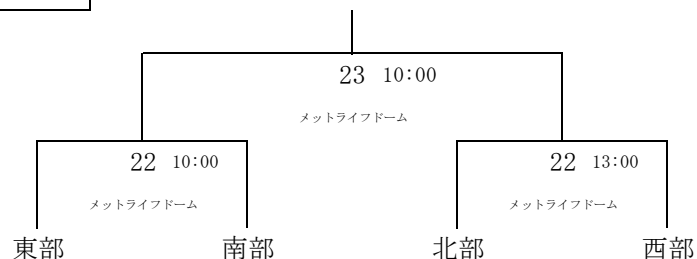

令和2年度 夏季埼玉県高等学校野球大会 決勝トーナメント

令和2年8月22日(土)～23日(日) 於:メットライフドーム

優勝 狭山ヶ丘高校

令和2年度 夏季埼玉県高等学校野球大会 東部地区 組合せ表

大会期間： 令和2年8月8日(土)～23日(日)、予備日24日(月) 雨天順延

	各地区試合開始予定時間		
	1	2	3
2試合	9:00	12:30	
3試合	9:00	11:30	14:00
決勝	9:00	12:30	

1日2試合・・・①・②
1日3試合・・・1・2・3

東部地区優勝 昌平高校

桜三郷北彩・・・幸手桜、三郷、栗橋北彩
羽実松伏・・・羽生実業、松伏

令和2年度 夏季埼玉県高等学校野球大会 西部地区 組合せ表

大会期間： 令和2年8月8日(土)～23日(日)、予備日24日(月) 雨天順延

	各地区試合開始予定時間		
	1	2	3
2試合	9:00	12:30	
3試合	9:00	11:30	14:00
決勝	9:00	12:30	

1日2試合・・・①・②

1日3試合・・・1・2・3

県

4チーム

西部地区優勝 狭山ヶ丘高校

2|0

西部

38チーム