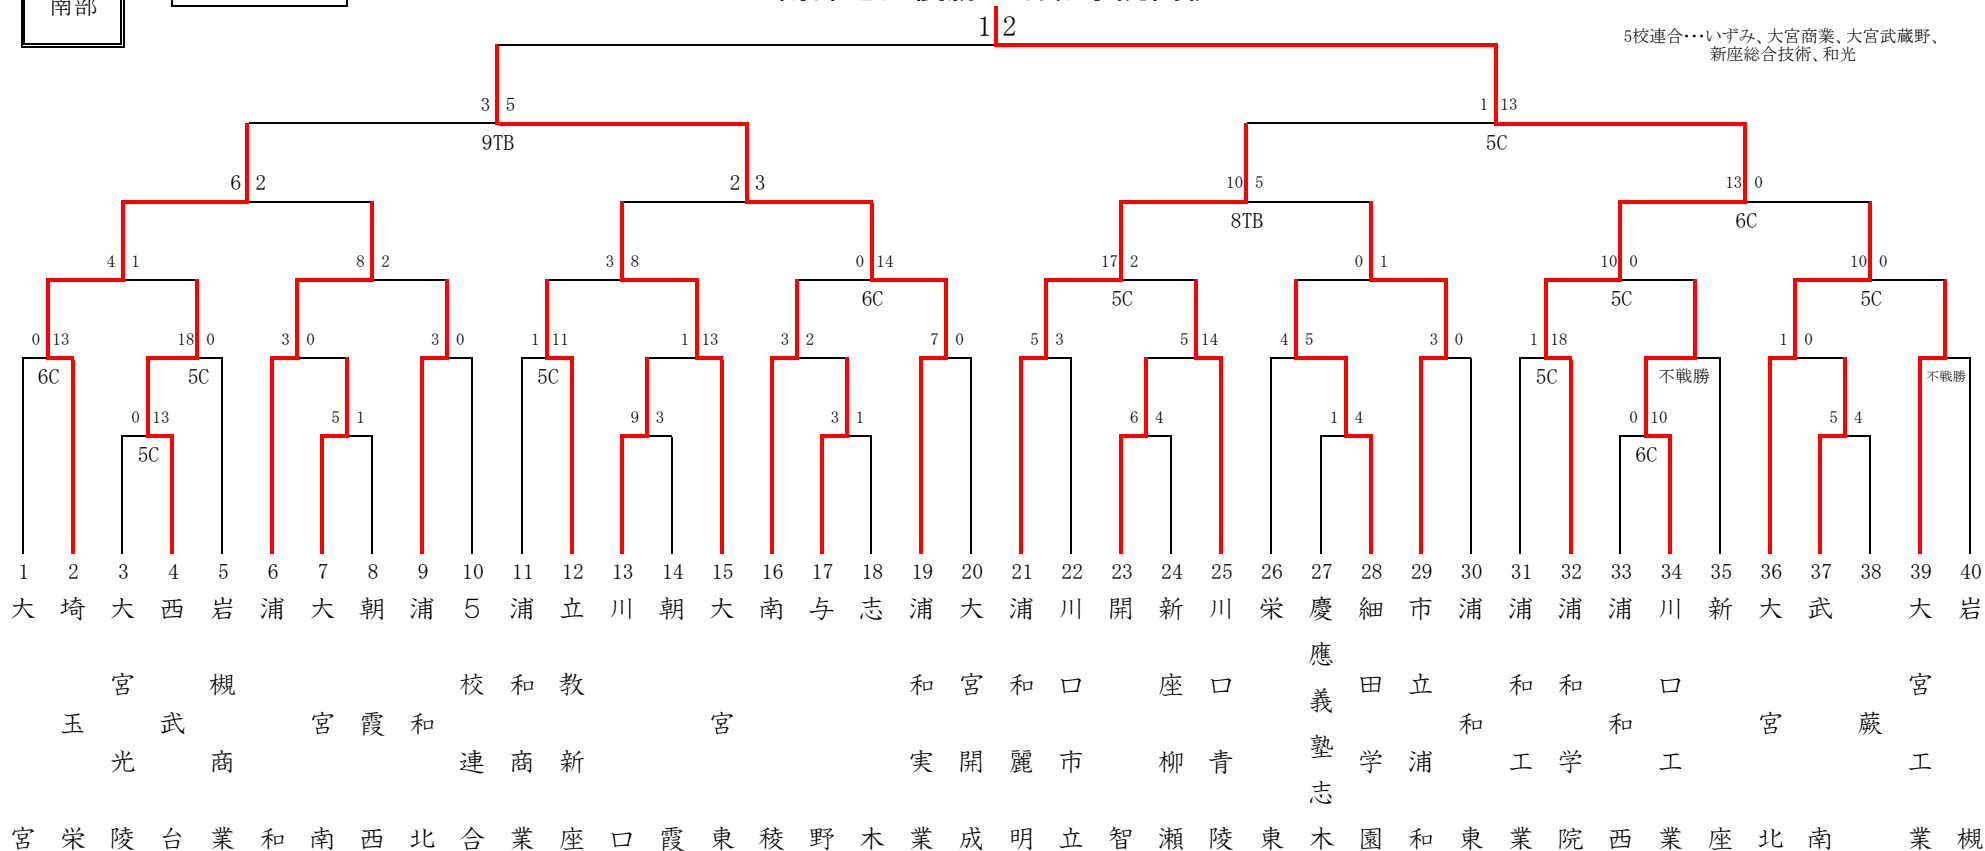

1日2試合・・・①・②

1日3試合・・・1・2・3

県

4チーム

西部地区優勝 狭山ヶ丘高校

2|0

西部

38チーム

2校連合・・・越生、日高

令和2年度 夏季埼玉県高等学校野球大会 南部地区 組合せ表

大会期間： 令和2年8月8日(土)～23日(日)、予備日24日(月) 雨天順延

	各地区試合開始予定時間		
	1	2	3
2 試合	9:00	12:30	
3 試合	9:00	11:30	14:00
決勝	9:00	12:30	

1日2試合・・・①・②

1日3試合・・・1・2・3

県

4 チーム

南部

40 チーム

南部地区優勝 浦和学院高校

令和2年度 夏季埼玉県高等学校野球大会 北部地区 組み合わせ表

	各地区試合開始予定時刻		
	1	2	3
2試合	9:00	12:30	
3試合	9:00	11:30	14:00
決勝	9:00	12:30	

1日2試合・・・①・②
1日3試合・・・1・2・3

北部地区優勝 正智深谷高校