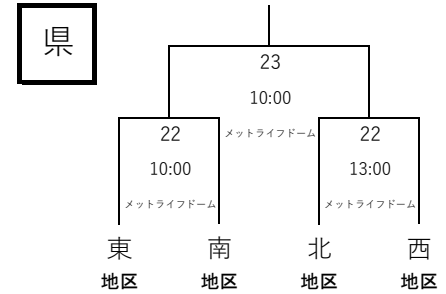

2校連合・・・越生、日高

令和2年度 夏季埼玉県高等学校野球大会 南部地区 組合せ表

大会期間： 令和2年8月8日(土)～23日(日)、予備日24日(月) 雨天順延

	各地区試合開始予定時間		
	1	2	3
2 試合	9:00	12:30	
3 試合	9:00	11:30	14:00
決勝	9:00	12:30	

1日2試合・・・①・②

1日3試合・・・1・2・3

県

4 チーム

南部

40 チーム

南部地区優勝 浦和学院高校

令和2年度 夏季埼玉県高等学校野球大会 北部地区 組み合わせ表

	各地区試合開始予定時刻		
	1	2	3
2試合	9:00	12:30	
3試合	9:00	11:30	14:00
決勝	9:00	12:30	

1日2試合・・・①・②
1日3試合・・・1・2・3

北部地区優勝 正智深谷高校