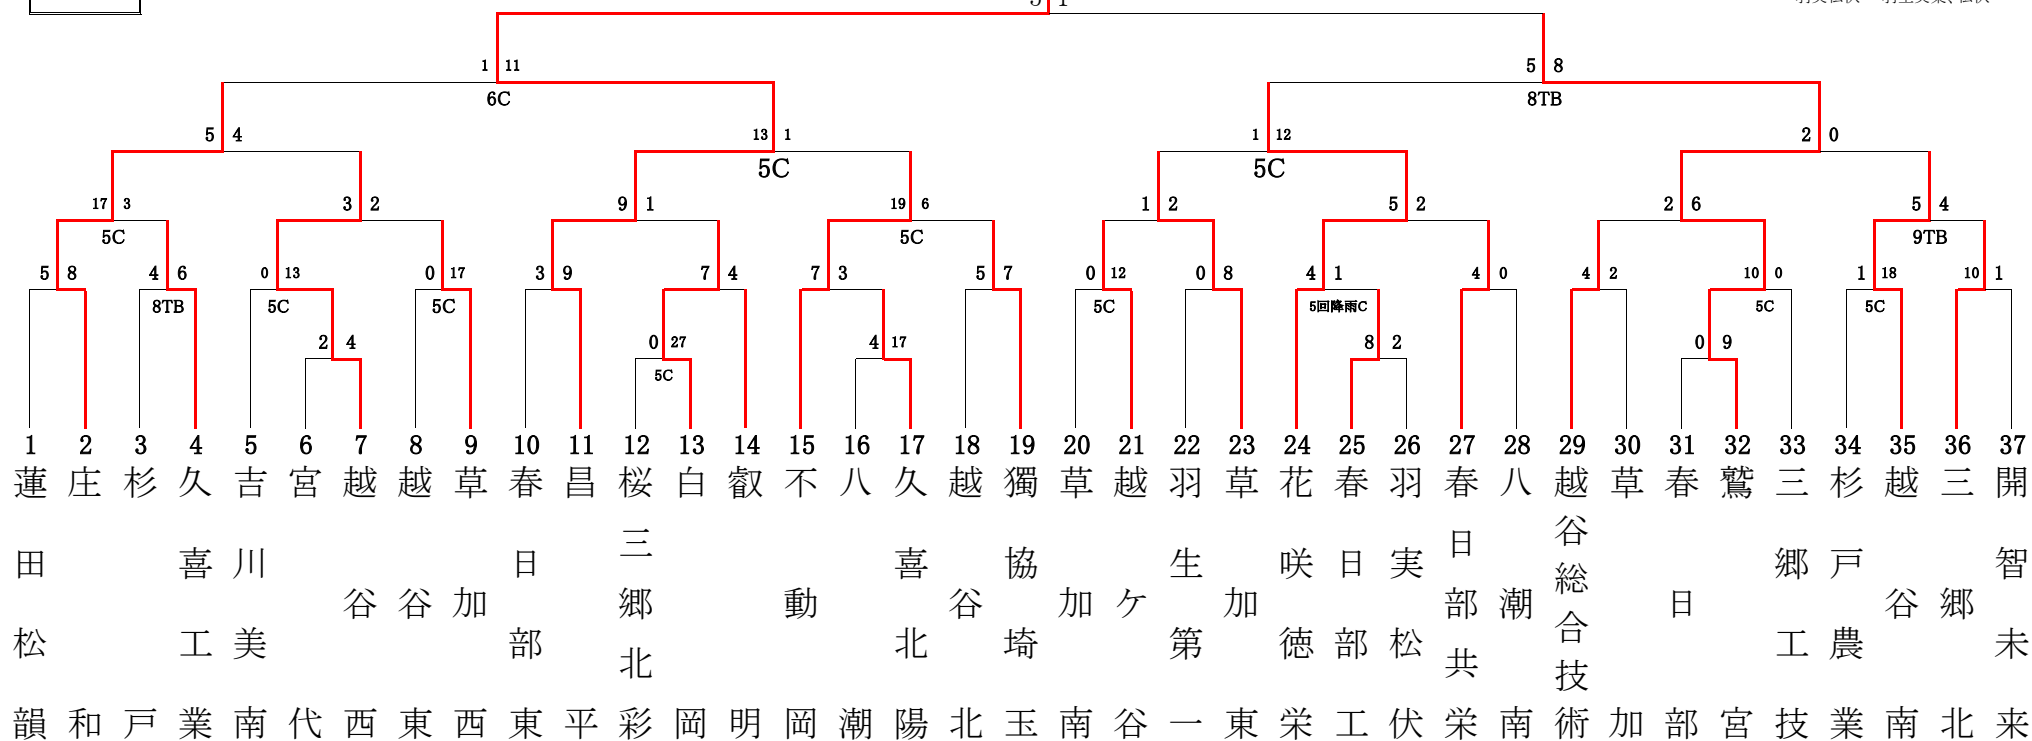

令和2年度 夏季埼玉県高等学校野球大会 決勝トーナメント

令和2年8月22日(土)～23日(日) 於:メットライフドーム

優勝 狭山ヶ丘高校

令和2年度 夏季埼玉県高等学校野球大会 東部地区 組合せ表

大会期間： 令和2年8月8日(土)～23日(日)、予備日24日(月) 雨天順延

	各地区試合開始予定時間		
	1	2	3
2試合	9:00	12:30	
3試合	9:00	11:30	14:00
決勝	9:00	12:30	

1日2試合・・・①・②
1日3試合・・・1・2・3

東部地区優勝 昌平高校

桜三郷北彩・・・幸手桜、三郷、栗橋北彩
羽実松伏・・・羽生実業、松伏

令和2年度 夏季埼玉県高等学校野球大会 西部地区 組合せ表

大会期間： 令和2年8月8日(土)～23日(日)、予備日24日(月) 雨天順延

	各地区試合開始予定時間		
	1	2	3
2試合	9:00	12:30	
3試合	9:00	11:30	14:00
決勝	9:00	12:30	

1日2試合・・・①・②

1日3試合・・・1・2・3

県

4チーム

西部地区優勝 狭山ヶ丘高校

2|0

西部

38チーム

2校連合・・・越生、日高

令和2年度 夏季埼玉県高等学校野球大会 南部地区 組合せ表

大会期間： 令和2年8月8日(土)～23日(日)、予備日24日(月) 雨天順延

	各地区試合開始予定時間		
	1	2	3
2 試合	9:00	12:30	
3 試合	9:00	11:30	14:00
決勝	9:00	12:30	

1日2試合・・・①・②

1日3試合・・・1・2・3

県

4 チーム