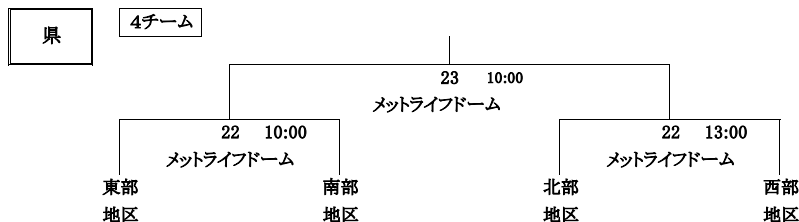

令和2年度 夏季埼玉県高等学校野球大会 決勝トーナメント

令和2年8月22日(土)～23日(日) 於:メットライフドーム

優勝 狭山ヶ丘高校

令和2年度 夏季埼玉県高等学校野球大会 東部地区 組合せ表

大会期間： 令和2年8月8日(土)～23日(日)、予備日24日(月) 雨天順延

	各地区試合開始予定時間		
	1	2	3
2試合	9:00	12:30	
3試合	9:00	11:30	14:00
決勝	9:00	12:30	

1日2試合・・・①・②
1日3試合・・・1・2・3

東部地区優勝 昌平高校

桜三郷北彩・・・幸手桜、三郷、栗橋北彩
羽実松伏・・・羽生実業、松伏

令和2年度 夏季埼玉県高等学校野球大会 西部地区 組合せ表

大会期間： 令和2年8月8日(土)～23日(日)、予備日24日(月) 雨天順延

	各地区試合開始予定時間		
	1	2	3
2試合	9:00	12:30	
3試合	9:00	11:30	14:00
決勝	9:00	12:30	