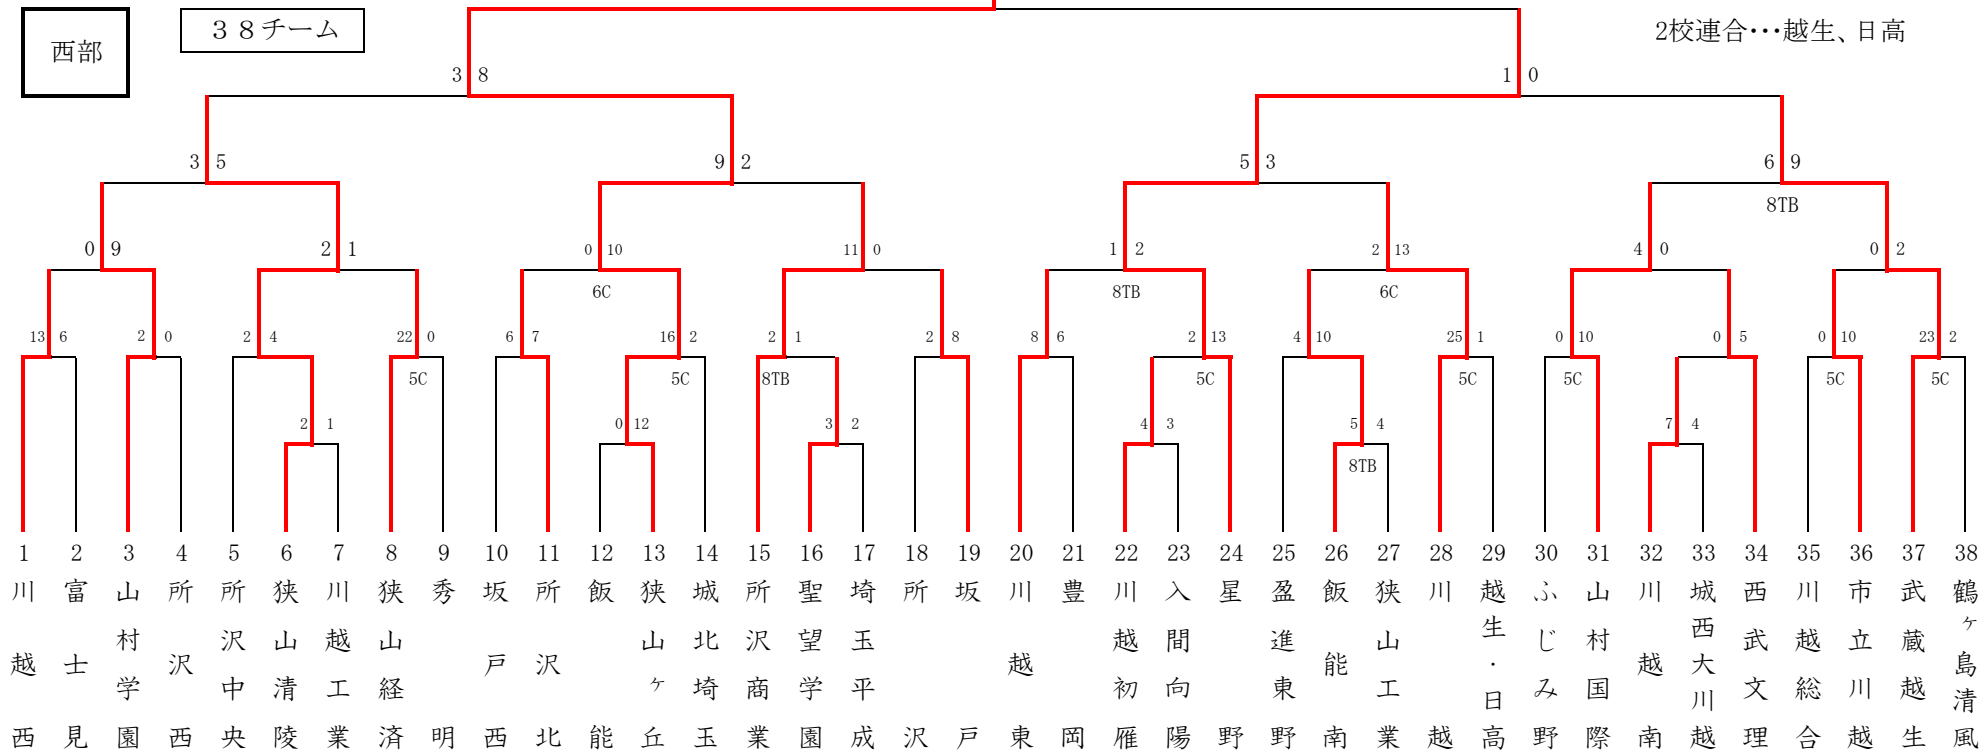

1日2試合・・・①・②
1日3試合・・・1・2・3

東部地区優勝 昌平高校

桜三郷北彩・・・幸手桜、三郷、栗橋北彩
羽実松伏・・・羽生実業、松伏

令和2年度 夏季埼玉県高等学校野球大会 西部地区 組合せ表

大会期間： 令和2年8月8日(土)～23日(日)、予備日24日(月) 雨天順延

	各地区試合開始予定時間		
	1	2	3
2試合	9:00	12:30	
3試合	9:00	11:30	14:00
決勝	9:00	12:30	

1日2試合・・・①・②

1日3試合・・・1・2・3

県

4チーム

西部地区優勝 狭山ヶ丘高校

2|0

西部

38チーム

2校連合・・・越生、日高

令和2年度 夏季埼玉県高等学校野球大会 南部地区 組合せ表

大会期間： 令和2年8月8日(土)～23日(日)、予備日24日(月) 雨天順延

	各地区試合開始予定時間		
	1	2	3
2 試合	9:00	12:30	
3 試合	9:00	11:30	14:00
決勝	9:00	12:30	

1日2試合・・・①・②

1日3試合・・・1・2・3

県

4 チーム

南部

40 チーム

南部地区優勝 浦和学院高校

令和2年度 夏季埼玉県高等学校野球大会 北部地区 組み合わせ表

	各地区試合開始予定時刻		
	1	2	3
2試合	9:00	12:30	
3試合	9:00	11:30	14:00
決勝	9:00	12:30	

1日2試合・・・①・②
1日3試合・・・1・2・3

北部地区優勝 正智深谷高校