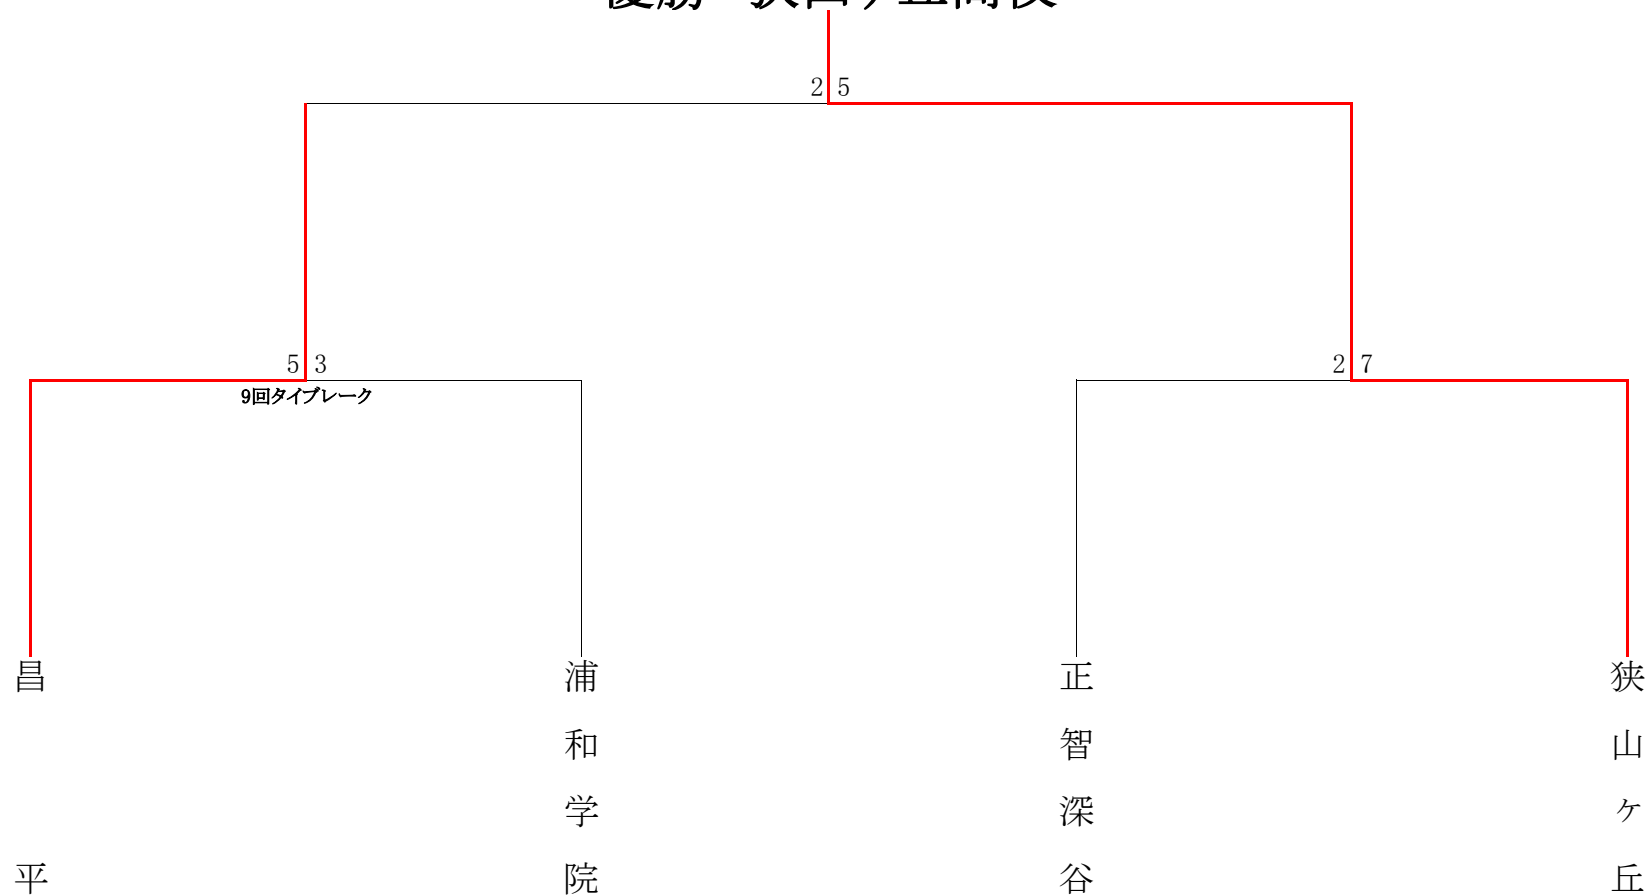

令和2年度 夏季埼玉県高等学校野球大会 決勝トーナメント

令和2年8月22日(土)～23日(日) 於:メットライフドーム

優勝 狭山ヶ丘高校

令和2年度 夏季埼玉県高等学校野球大会 東部地区 組合せ表

大会期間： 令和2年8月8日(土)～23日(日)、予備日24日(月) 雨天順延

	各地区試合開始予定時間		
	1	2	3
2試合	9:00	12:30	
3試合	9:00	11:30	14:00
決勝	9:00	12:30	

1日2試合・・・①・②
1日3試合・・・1・2・3

東部地区優勝 昌平高校

桜三郷北彩・・・幸手桜、三郷、栗橋北彩
羽実松伏・・・羽生実業、松伏

令和2年度 夏季埼玉県高等学校野球大会 西部地区 組合せ表

大会期間： 令和2年8月8日(土)～23日(日)、予備日24日(月) 雨天順延

	各地区試合開始予定時間		
	1	2	3
2試合	9:00	12:30	
3試合	9:00	11:30	14:00
決勝	9:00	12:30	

1日2試合・・・①・②

1日3試合・・・1・2・3

県

4チーム

西部地区優勝 狭山ヶ丘高校

2|0

西部

38チーム