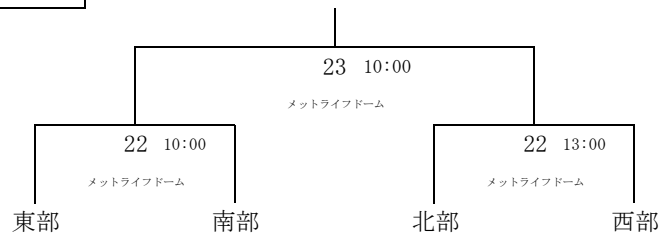

1日2試合・・・①・②

1日3試合・・・1・2・3

県

4チーム

西部地区優勝 狭山ヶ丘高校

2|0

西部

38チーム

2校連合・・・越生、日高

令和2年度 夏季埼玉県高等学校野球大会 南部地区 組合せ表

大会期間： 令和2年8月8日(土)～23日(日)、予備日24日(月) 雨天順延

	各地区試合開始予定時間		
	1	2	3
2 試合	9:00	12:30	
3 試合	9:00	11:30	14:00
決勝	9:00	12:30	

1日2試合・・・①・②

1日3試合・・・1・2・3

県

4 チーム