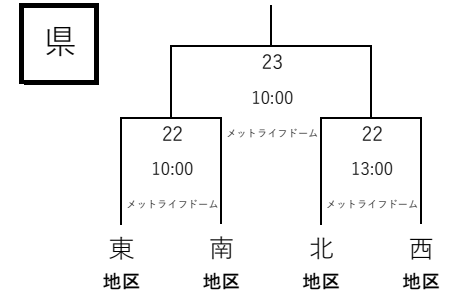

令和2年度 夏季埼玉県高等学校野球大会 北部地区 組み合わせ表

	各地区試合開始予定時刻		
	1	2	3
2試合	9:00	12:30	
3試合	9:00	11:30	14:00
決勝	9:00	12:30	

1日2試合・・・①・②

1日3試合・・・1・2・3

北部地区優勝 正智深谷高校