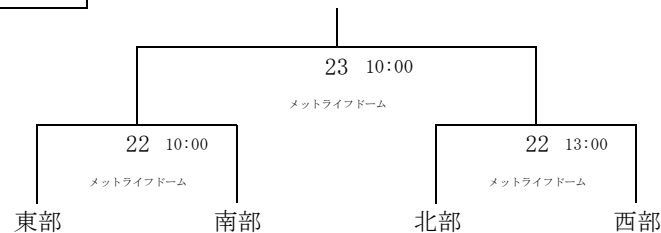

令和2年度 夏季埼玉県高等学校野球大会 南部地区 組合せ表

大会期間： 令和2年8月8日(土)～23日(日)、予備日24日(月) 雨天順延

	各地区試合開始予定時間		
	1	2	3
2 試合	9:00	12:30	
3 試合	9:00	11:30	14:00
決勝	9:00	12:30	

1日2試合・・・①・②

1日3試合・・・1・2・3

県

4 チーム

南部