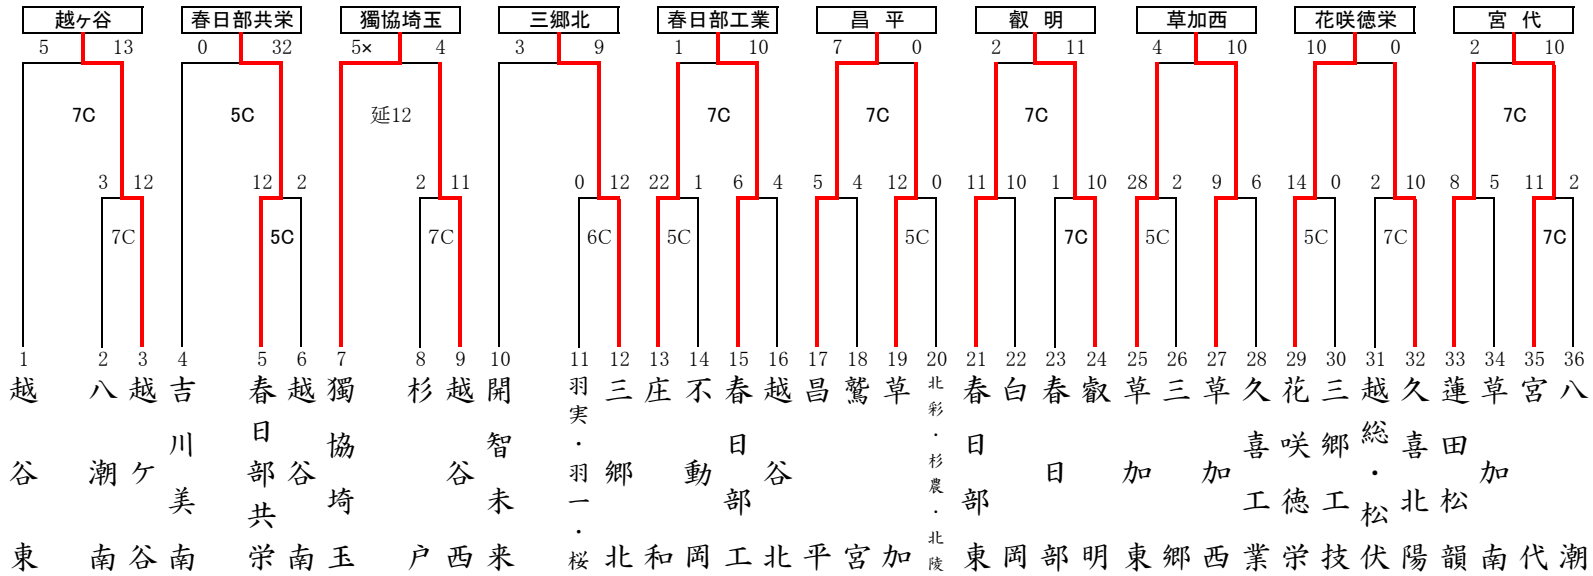

令和2年度 秋季高等学校野球大会 地区予選組み合わせ合わせ ※9月12日、日程変更

東部地区

越:越谷市民球場 春:春日部牛島球場 岩:岩槻川通球場
 試合開始時間 1:9:00 2:11:30 3:14:00 ①9:00 ②12:30

3校連合:羽実・羽一・桜
 2校連合:越総・松伏

3校連合:北彩・杉農・北陵

西部地区

飯:飯能市民球場 所:所沢航空公園球場
 試合開始時間 1:9:00 2:11:30 3:14:00 ①9:00 ②12:30

連合:越生・日高
 不参加校:自由の森、秀明

令和2年度 秋季高等学校野球大会 地区予選組み合わせ合わせ ※9月12日、日程変更

県:大宮公園球場 浦:市営浦和球場 朝:朝霞市営球場 川:川口市営球場 連合:岩槻北陵は東部地区で出場
 試合開始時間 1:9:00 2:11:30 3:14:00 ①9:00 ②12:30 不参加:大宮商、いずみ、大宮武蔵野、新座総合技術

南部地区

北部地区

上:上尾市民球場 熊:熊谷公園球場 北:北本公園球場 本:本庄市民球場 連合A:妻沼、児玉白楊、児玉
 試合開始時間 1:9:00 2:11:30 3:14:00 ①9:00 ②12:30 連合B:桶川西、熊谷農業、深谷