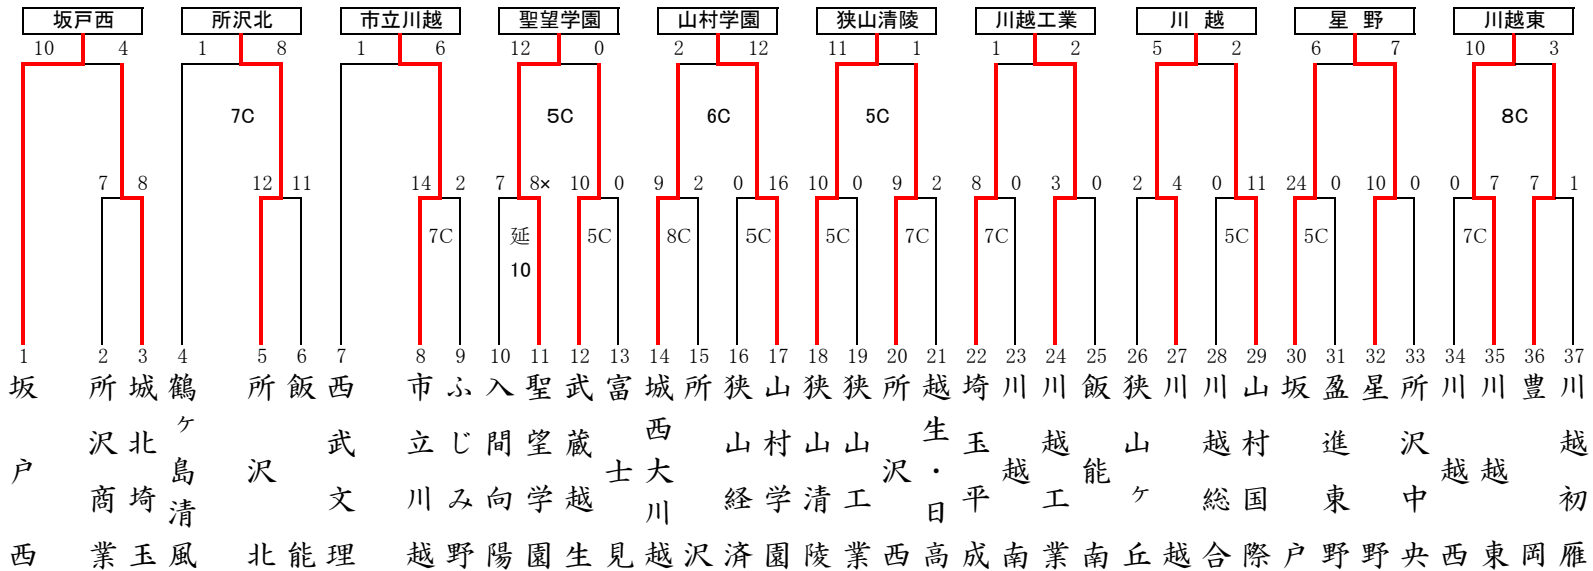

令和2年度 秋季高等学校野球大会 地区予選組み合わせ合わせ ※9月12日、日程変更

東部地区

越:越谷市民球場 春:春日部牛島球場 岩:岩槻川通球場
 試合開始時間 1:9:00 2:11:30 3:14:00 ①9:00 ②12:30

3校連合:羽実・羽一・桜
 2校連合:越総・松伏

3校連合:北彩・杉農・北陵

西部地区

飯:飯能市民球場 所:所沢航空公園球場
 試合開始時間 1:9:00 2:11:30 3:14:00 ①9:00 ②12:30

連合:越生・日高
 不参加校:自由の森、秀明

令和2年度 秋季高等学校野球大会 地区予選組み合わせ合わせ ※9月12日、日程変更

県:大宮公園球場 浦:市営浦和球場 朝:朝霞市営球場 川:川口市営球場 連合:岩槻北陵は東部地区で出場
 試合開始時間 1:9:00 2:11:30 3:14:00 ①9:00 ②12:30 不参加:大宮商、いずみ、大宮武蔵野、新座総合技術

南部地区

北部地区

上:上尾市民球場 熊:熊谷公園球場 北:北本公園球場 本:本庄市民球場 連合A:妻沼、児玉白楊、児玉
 試合開始時間 1:9:00 2:11:30 3:14:00 ①9:00 ②12:30 連合B:桶川西、熊谷農業、深谷