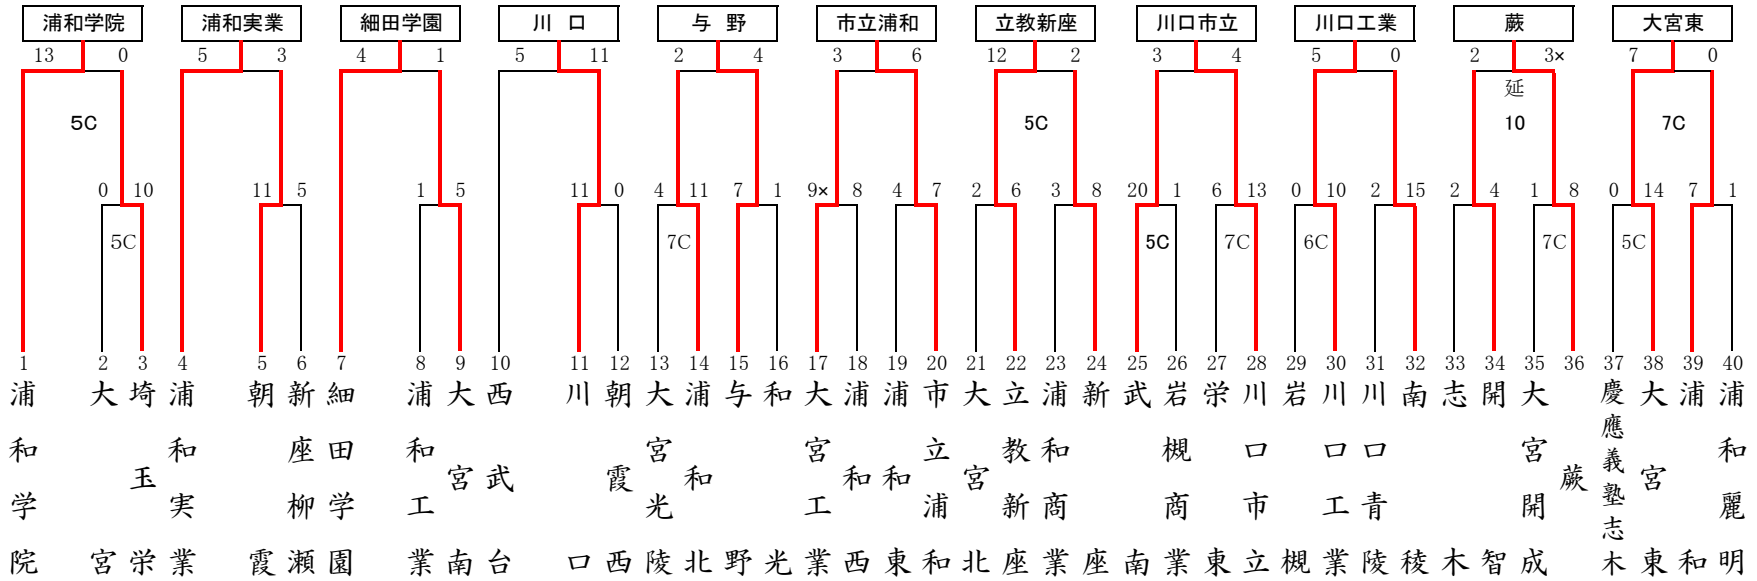

令和2年度 秋季高等学校野球大会 地区予選組み合わせ合わせ ※9月12日、日程変更

東部地区

越:越谷市民球場 春:春日部牛島球場 岩:岩槻川通球場
 試合開始時間 1:9:00 2:11:30 3:14:00 ①9:00 ②12:30

3校連合:羽実・羽一・桜
 2校連合:越総・松伏

3校連合:北彩・杉農・北陵

西部地区

飯:飯能市民球場 所:所沢航空公園球場
 試合開始時間 1:9:00 2:11:30 3:14:00 ①9:00 ②12:30

連合:越生・日高
 不参加校:自由の森、秀明

令和2年度 秋季高等学校野球大会 地区予選組み合わせ合わせ ※9月12日、日程変更

県:大宮公園球場 浦:市営浦和球場 朝:朝霞市営球場 川:川口市営球場 連合:岩槻北陵は東部地区で出場
 試合開始時間 1:9:00 2:11:30 3:14:00 ①9:00 ②12:30 不参加:大宮商、いずみ、大宮武蔵野、新座総合技術

南部地区

北部地区

上:上尾市民球場 熊:熊谷公園球場 北:北本公園球場 本:本庄市民球場 連合A:妻沼、児玉白楊、児玉
 試合開始時間 1:9:00 2:11:30 3:14:00 ①9:00 ②12:30 連合B:桶川西、熊谷農業、深谷