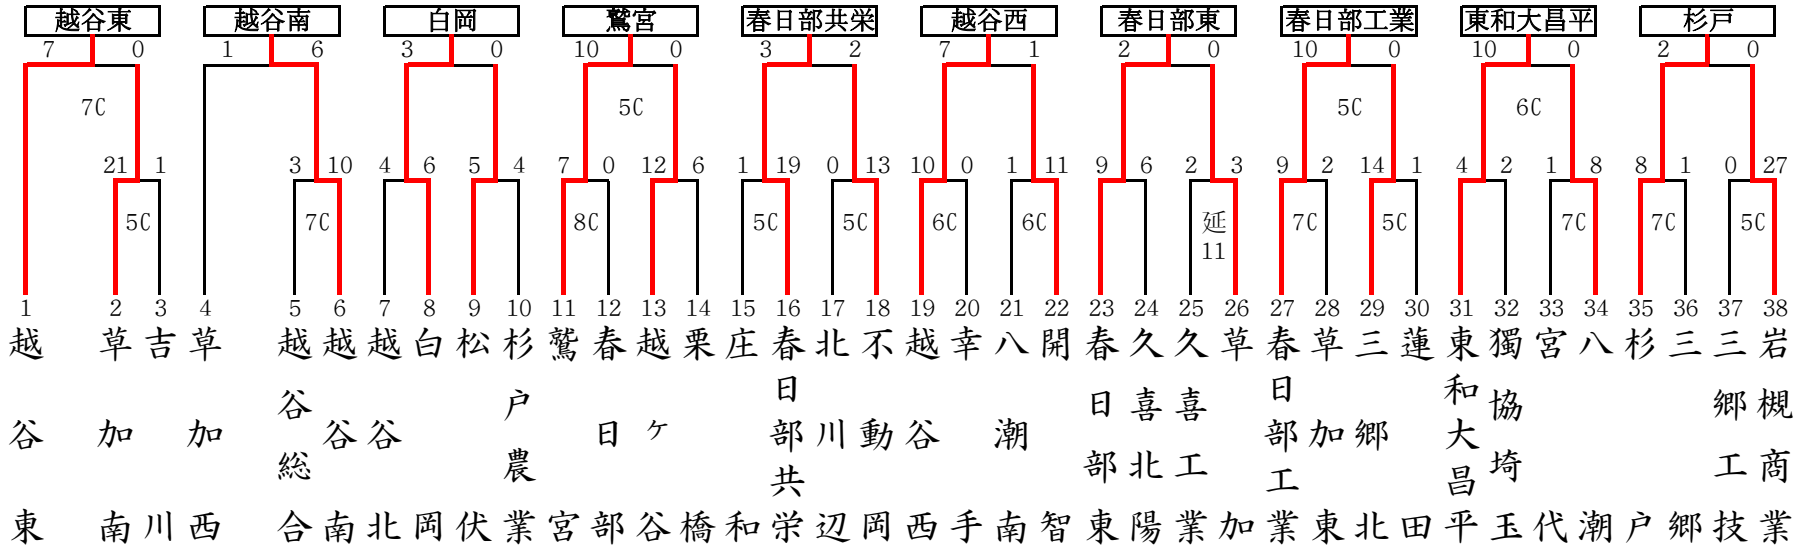

平成15年度 春季高等学校野球大会 地区予選結果

東部地区

西部地区

平成15年度 春季高等学校野球大会 地区予選結果

南部地区

北部地区