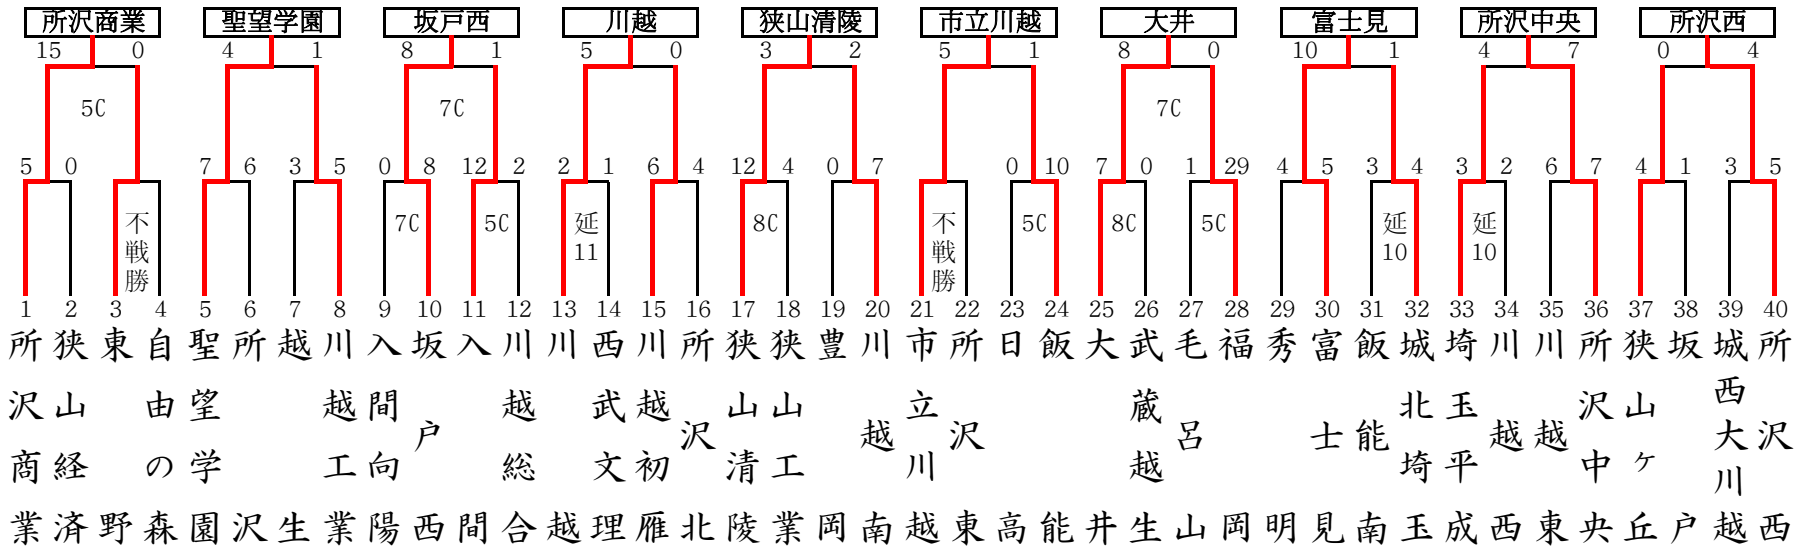

平成15年度 春季高等学校野球大会 地区予選結果

東部地区

西部地区

平成15年度 春季高等学校野球大会 地区予選結果

南部地区

北部地区