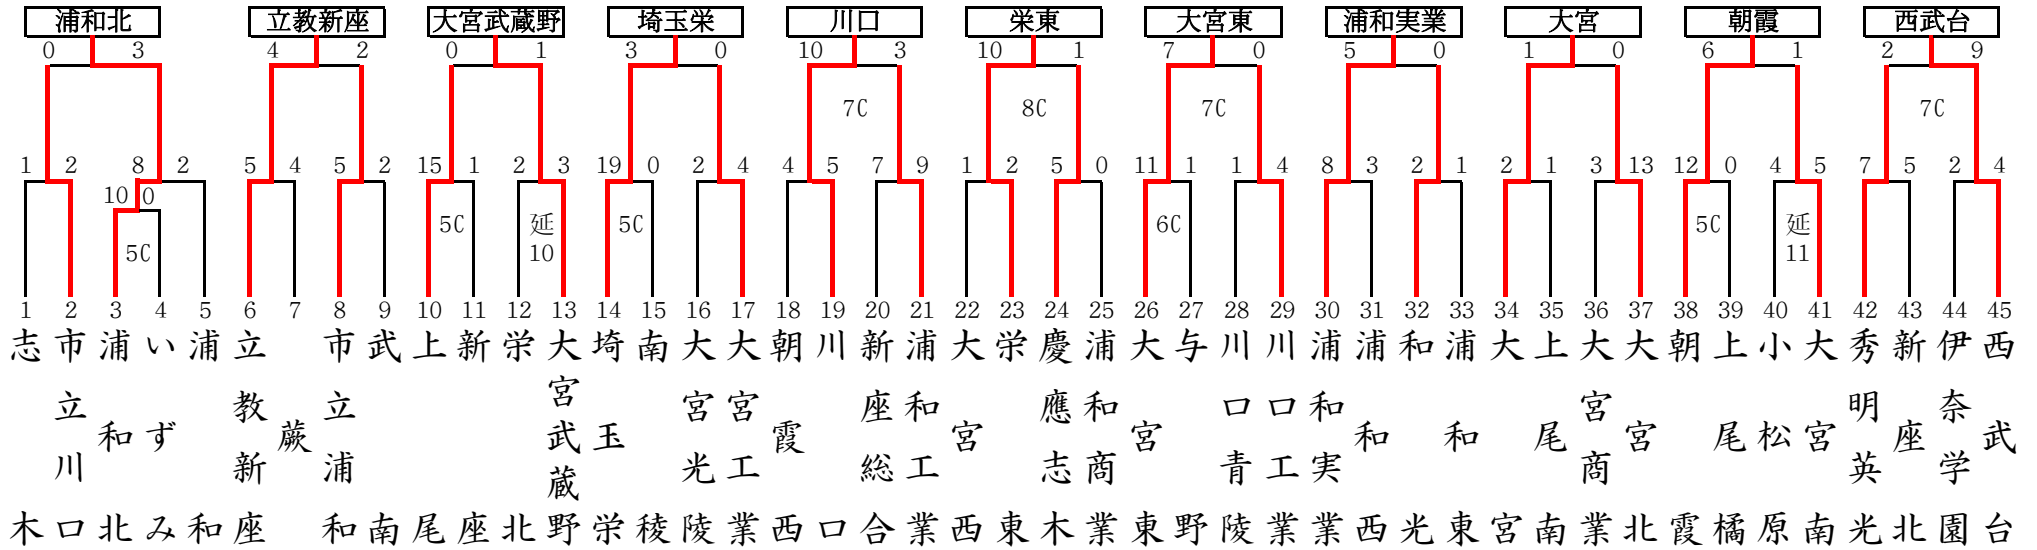

平成15年度 春季高等学校野球大会 地区予選結果

東部地区

西部地区

平成15年度 春季高等学校野球大会 地区予選結果

南部地区

北部地区