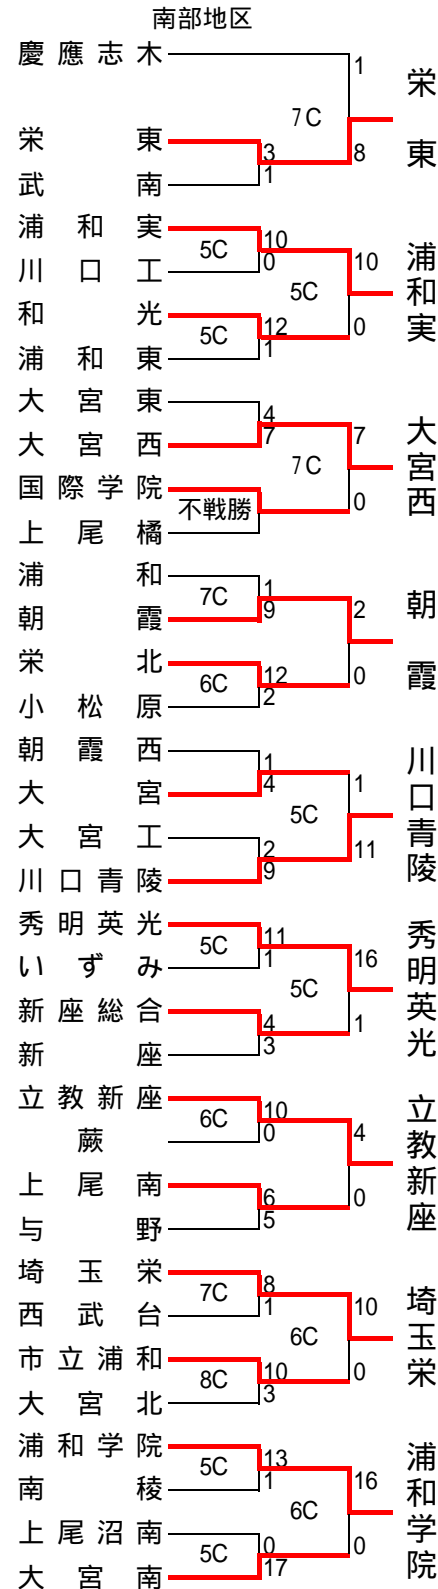

平成19年度 秋季地区大会組み合わせ・結果

各ブロックの一番上の学校がシード校

不参加：幸手商・葛蒲・吉川・三郷・栗橋・草加東・幸手・三郷工技

越：越谷市民球場

春：春日部牛島球場

岩：岩槻川通球場

試合開始予定時間	
1日3試合	
第1試合	9:00
第2試合	11:30
第3試合	14:00
1日2試合	
第1試合	10:00
第2試合	12:30

不参加：人間・越生・鶴ヶ島・福岡・自由の森・所沢東

初：川越初雁球場

飯：飯能市民球場

所：所沢航空球場

試合開始予定時間	
1日3試合	
第1試合	9:00
第2試合	11:30
第3試合	14:00
1日2試合	
第1試合	10:00
第2試合	12:30

不参加：大宮商

上：上尾市民球場

川：川口市営球場

県：大宮公園球場

試合開始予定時間	
1日3試合・2試合	
第1試合	9:00
第2試合	11:30
第3試合	14:00

不参加：吹上・本庄北・玉川工

熊：熊谷公園球場

本：本庄市民球場

試合開始予定時間	
1日3試合	
第1試合	9:00
第2試合	11:30
第3試合	14:00
1日2試合	
第1試合	10:00
第2試合	12:30