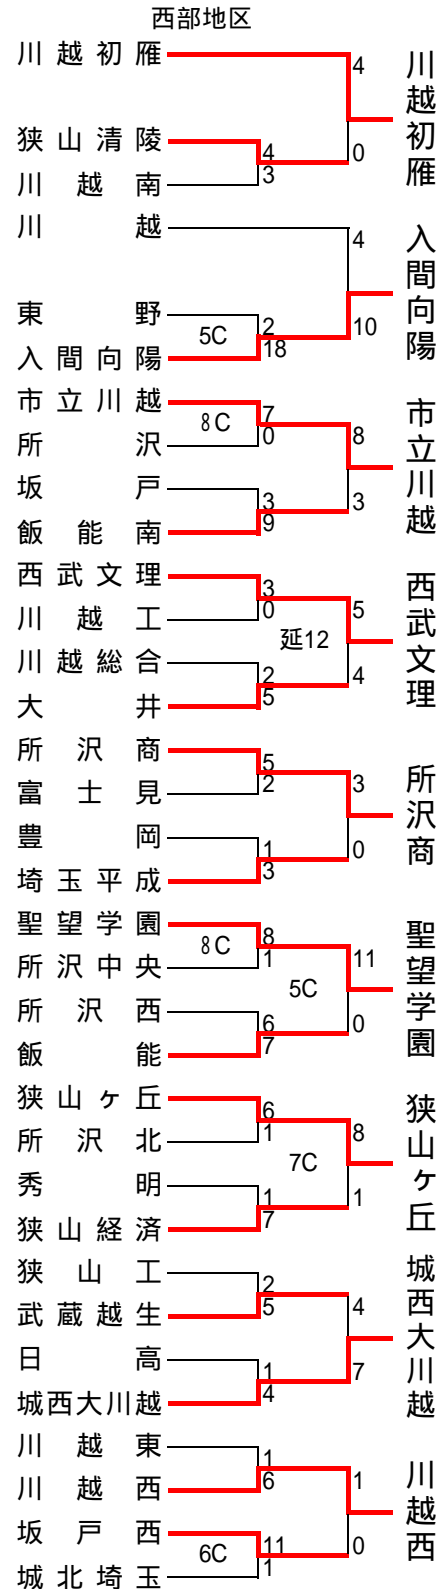

平成19年度 秋季地区大会組み合わせ・結果

各ブロックの一番上の学校がシード校

不参加：幸手商・葛蒲・吉川・三郷・栗橋・草加東・幸手・三郷工技

越：越谷市民球場

春：春日部牛島球場

岩：岩槻川通球場

試合開始予定時間	
1日3試合	
第1試合	9:00
第2試合	11:30
第3試合	14:00
1日2試合	
第1試合	10:00
第2試合	12:30

不参加：人間・越生・鶴ヶ島・福岡・自由の森・所沢東

初：川越初雁球場

飯：飯能市民球場

所：所沢航空球場

試合開始予定時間	
1日3試合	
第1試合	9:00
第2試合	11:30
第3試合	14:00
1日2試合	
第1試合	10:00
第2試合	12:30

不参加：大宮商

上：上尾市民球場

川：川口市営球場

県：大宮公園球場

試合開始予定時間	
1日3試合・2試合	
第1試合	9:00
第2試合	11:30
第3試合	14:00

不参加：吹上・本庄北・玉川工

熊：熊谷公園球場

本：本庄市民球場

試合開始予定時間	
1日3試合	
第1試合	9:00
第2試合	11:30
第3試合	14:00
1日2試合	
第1試合	10:00
第2試合	12:30