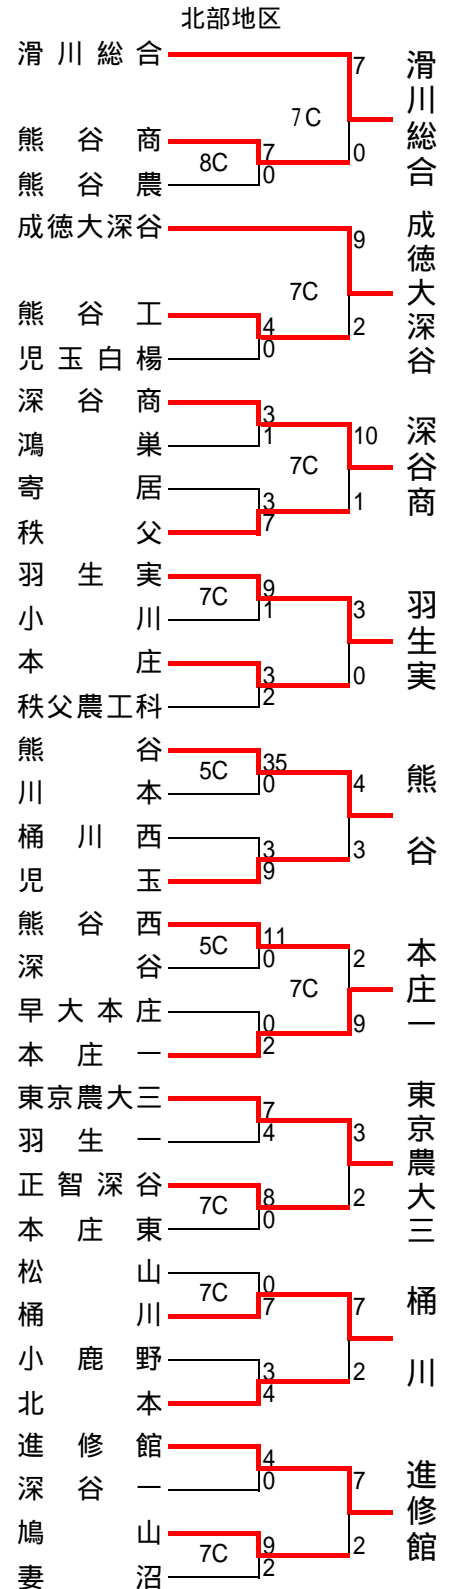

平成19年度 秋季地区大会組み合わせ・結果

各ブロックの一番上の学校がシード校

不参加：幸手商・葛蒲・吉川・三郷・栗橋・草加東・幸手・三郷工技

越：越谷市民球場

春：春日部牛島球場

岩：岩槻川通球場

試合開始予定時間	
1日3試合	
第1試合	9:00
第2試合	11:30
第3試合	14:00
1日2試合	
第1試合	10:00
第2試合	12:30

不参加：人間・越生・鶴ヶ島・福岡・自由の森・所沢東

初：川越初雁球場

飯：飯能市民球場

所：所沢航空球場

試合開始予定時間	
1日3試合	
第1試合	9:00
第2試合	11:30
第3試合	14:00
1日2試合	
第1試合	10:00
第2試合	12:30

不参加：大宮商

上：上尾市民球場

川：川口市営球場

県：大宮公園球場

試合開始予定時間	
1日3試合・2試合	
第1試合	9:00
第2試合	11:30
第3試合	14:00

不参加：吹上・本庄北・玉川工

熊：熊谷公園球場

本：本庄市民球場

試合開始予定時間	
1日3試合	
第1試合	9:00
第2試合	11:30
第3試合	14:00
1日2試合	
第1試合	10:00
第2試合	12:30