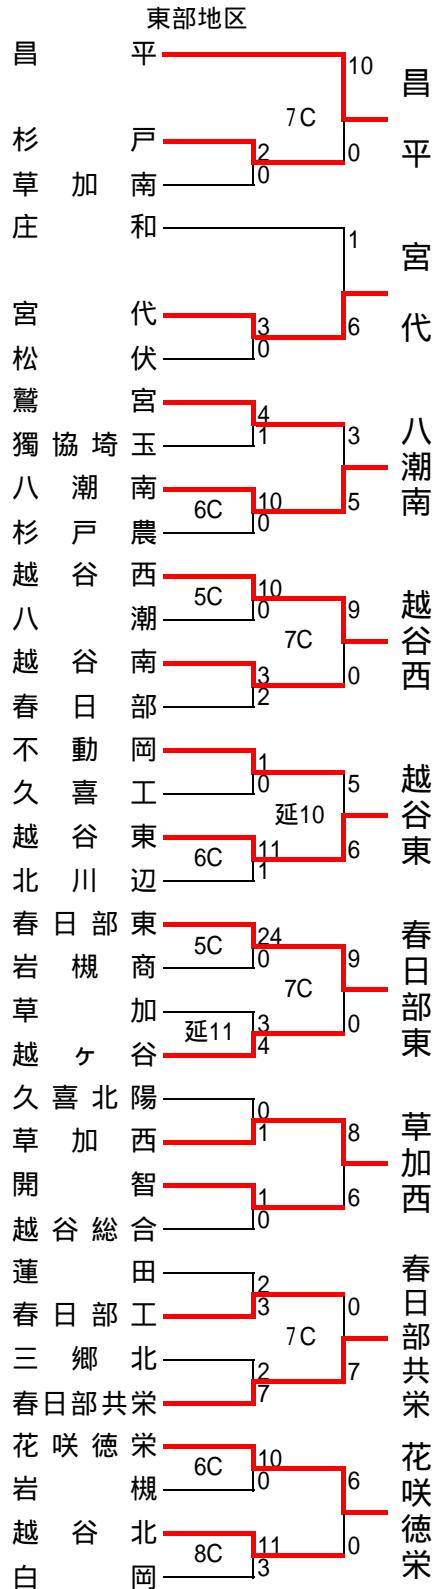

平成19年度 秋季地区大会組み合わせ・結果

各ブロックの一番上の学校がシード校

不参加：幸手商・葛蒲・吉川・三郷・栗橋・草加東・幸手・三郷工技

越：越谷市民球場

春：春日部牛島球場

岩：岩槻川通球場

試合開始予定時間	
1日3試合	
第1試合	9:00
第2試合	11:30
第3試合	14:00
1日2試合	
第1試合	10:00
第2試合	12:30

不参加：人間・越生・鶴ヶ島・福岡・自由の森・所沢東

初：川越初雁球場

飯：飯能市民球場

所：所沢航空球場

試合開始予定時間	
1日3試合	
第1試合	9:00
第2試合	11:30
第3試合	14:00
1日2試合	
第1試合	10:00
第2試合	12:30

不参加：大宮商

上：上尾市民球場

川：川口市営球場

県：大宮公園球場

試合開始予定時間	
1日3試合・2試合	
第1試合	9:00
第2試合	11:30
第3試合	14:00

不参加：吹上・本庄北・玉川工

熊：熊谷公園球場

本：本庄市民球場

試合開始予定時間	
1日3試合	
第1試合	9:00
第2試合	11:30
第3試合	14:00
1日2試合	
第1試合	10:00
第2試合	12:30