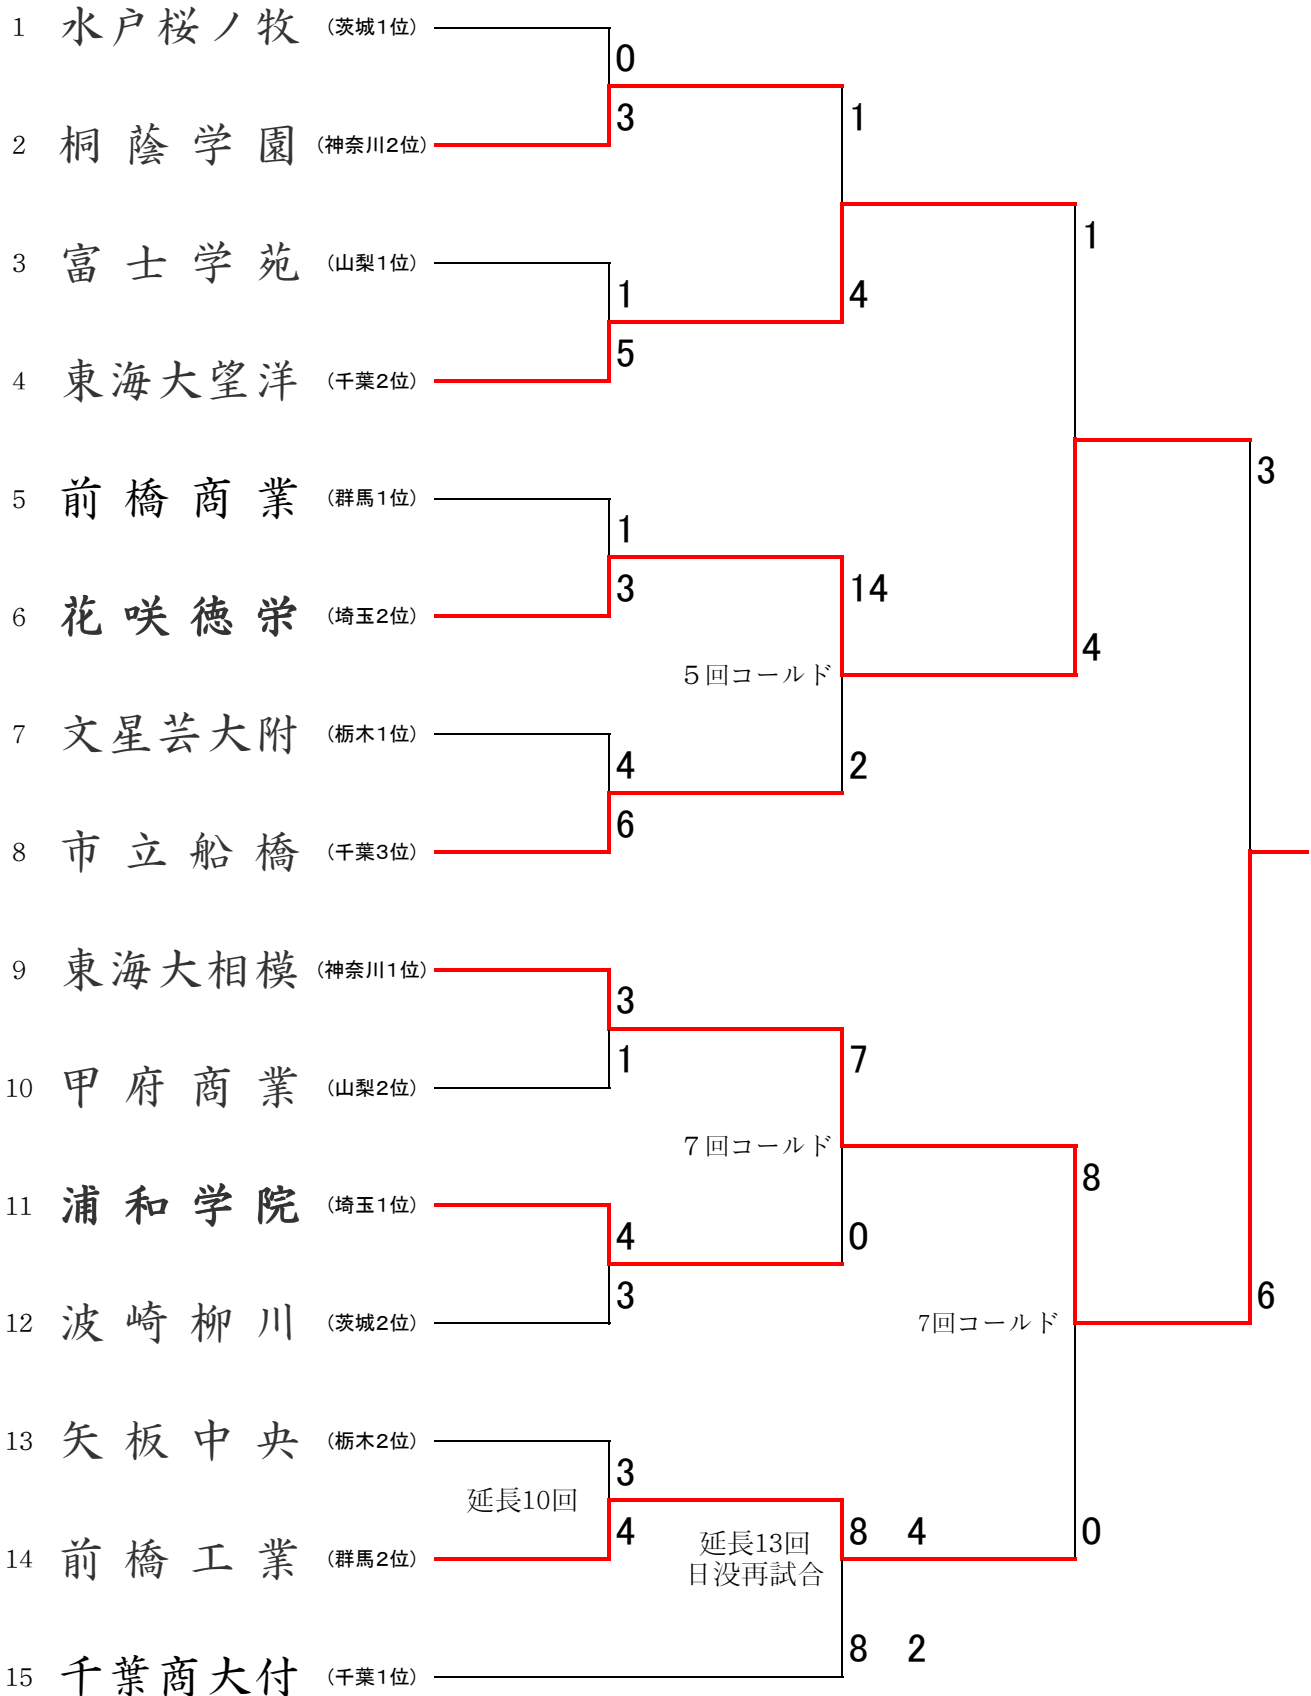

平成21年度
第62回 秋季関東地区高等学校野球大会組合せ
 期日 平成21年10月31日(土)～11月4日(水) 雨天順延
 開会式 10月31日(土)
 会場 県：千葉県野球場 / 市：市原市臨海球場

優勝・東海大相模(神奈川)