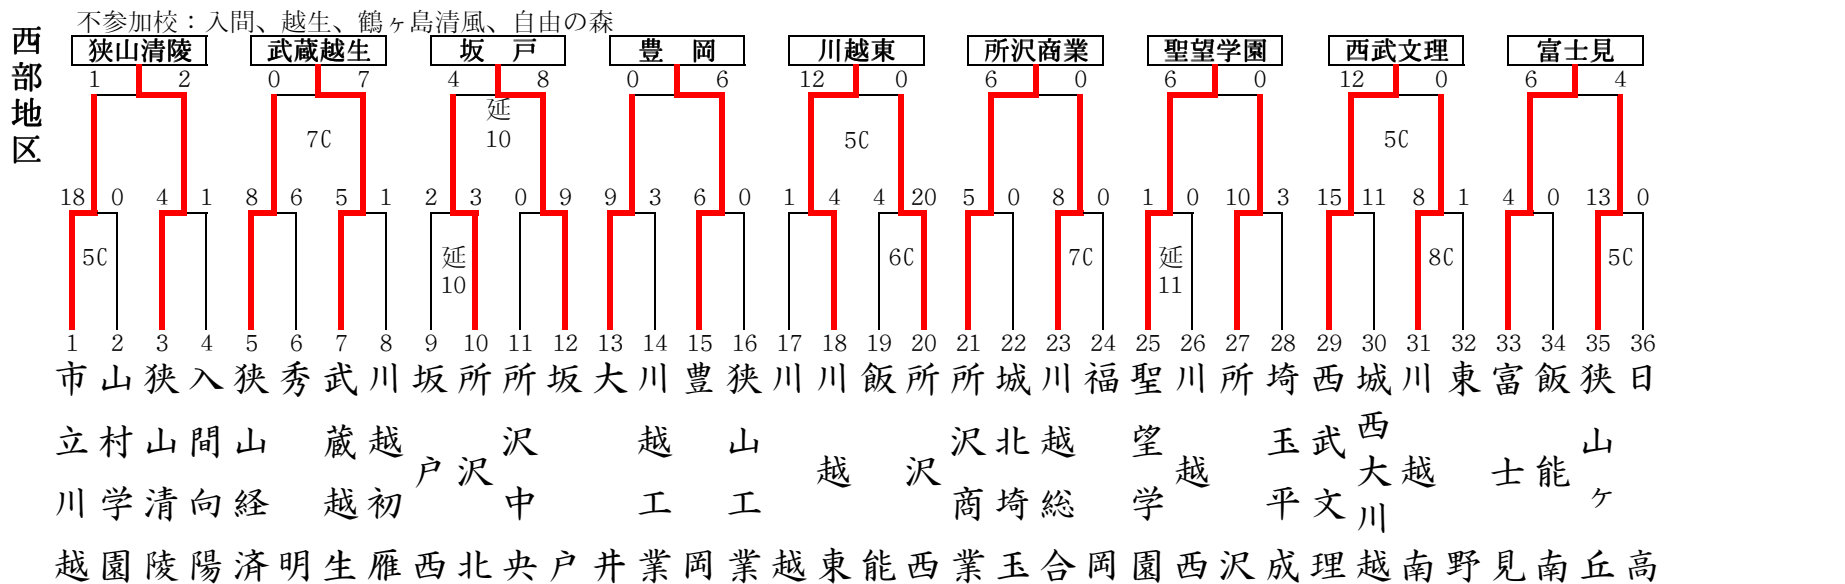

平成21年度 春季高等学校野球大会 地区予選組み合わせ

試合開始予定時間 南部・西部は試合数にかかわらず 1・9:00 2・11:30 3・14:00

東部・北部は試合数により 1・9:00 2・11:30 3・14:00 ①・10:00 ②・12:30

平成21年度 春季高等学校野球大会 地区予選組み合わせ

試合開始予定時間 南部・西部は試合数にかかわらず 1・9:00 2・11:30 3・14:00
 東部・北部は試合数により 1・9:00 2・11:30 3・14:00 ①・10:00 ②・12:30