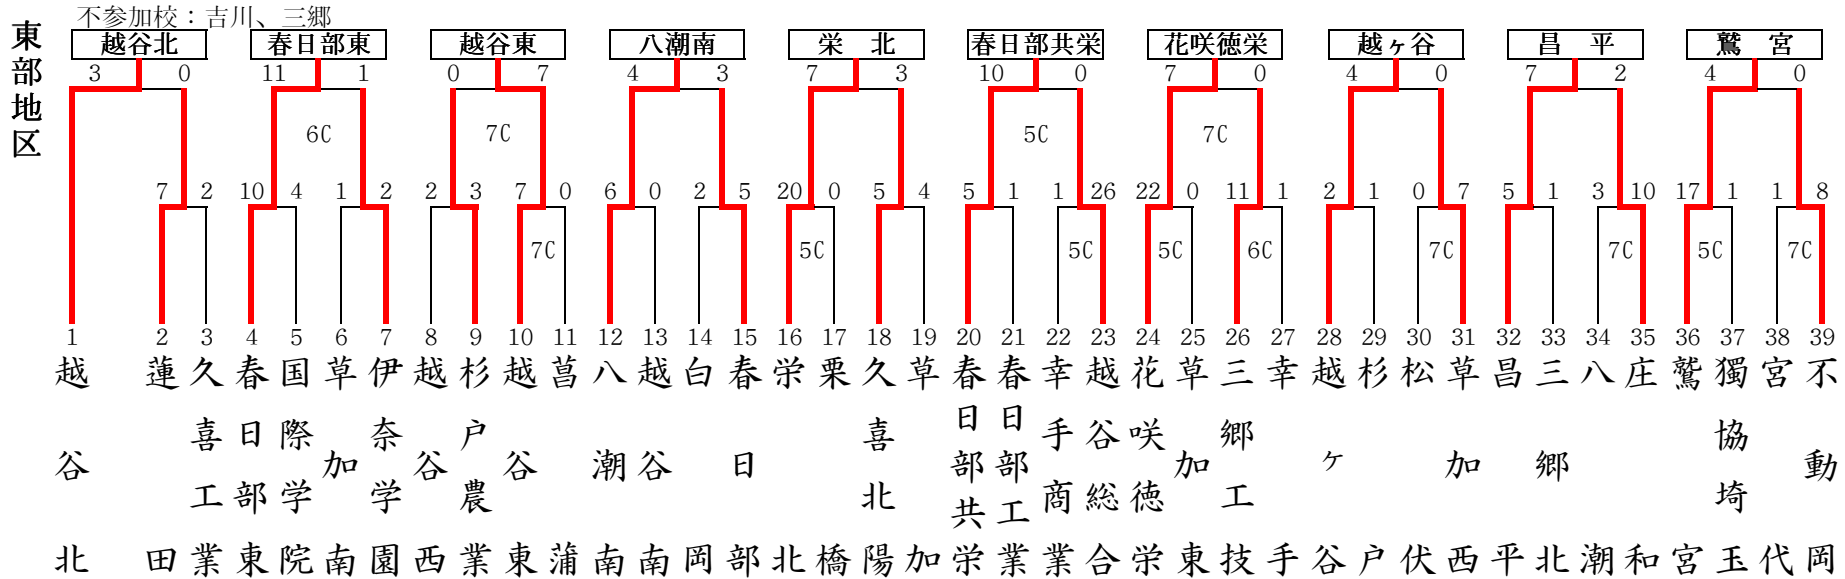

平成21年度 春季高等学校野球大会 地区予選組み合わせ

試合開始予定時間 南部・西部は試合数にかかわらず 1・9:00 2・11:30 3・14:00

東部・北部は試合数により 1・9:00 2・11:30 3・14:00 ①・10:00 ②・12:30

平成21年度 春季高等学校野球大会 地区予選組み合わせ

試合開始予定時間 南部・西部は試合数にかかわらず 1・9:00 2・11:30 3・14:00
 東部・北部は試合数により 1・9:00 2・11:30 3・14:00 ①・10:00 ②・12:30