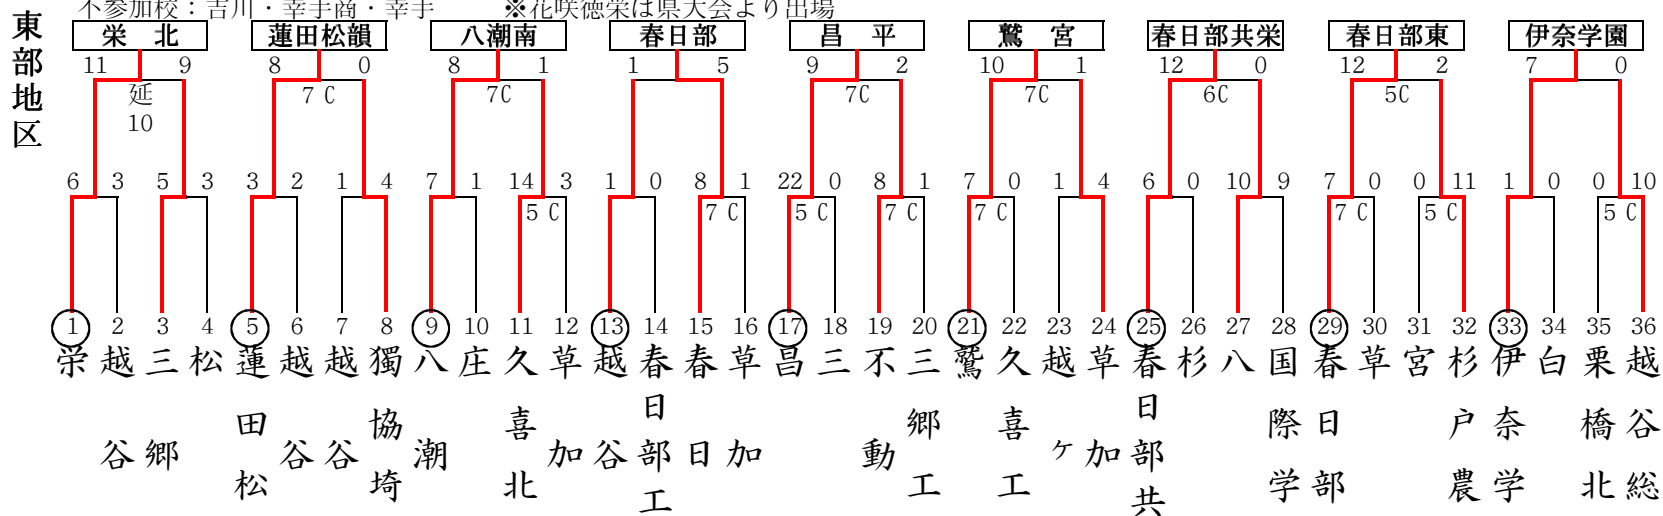

# 平成22年度 春季高等学校野球大会 地区予選組み合わせ

試合開始予定時間 南部は試合数にかかわらず 1・9:00 2・11:30 3・14:00

東部・西部・北部は試合数により 1・9:00 2・11:30 3・14:00 ①・10:00 ②・12:30

不参加校：吉川・幸手商・幸手 ※花咲徳栄は県大会より出場

北東北伏韻西北北玉南和陽東南業部南平郷岡技宮業谷西崇戸潮院東加代業園岡彩合

# 平成22年度 春季高等学校野球大会 地区予選組み合わせ

試合開始予定時間 南部は試合数にかかわらず 1・9:00 2・11:30 3・14:00  
 東部・西部・北部は試合数により 1・9:00 2・11:30 3・14:00 ①・10:00 ②・12:30