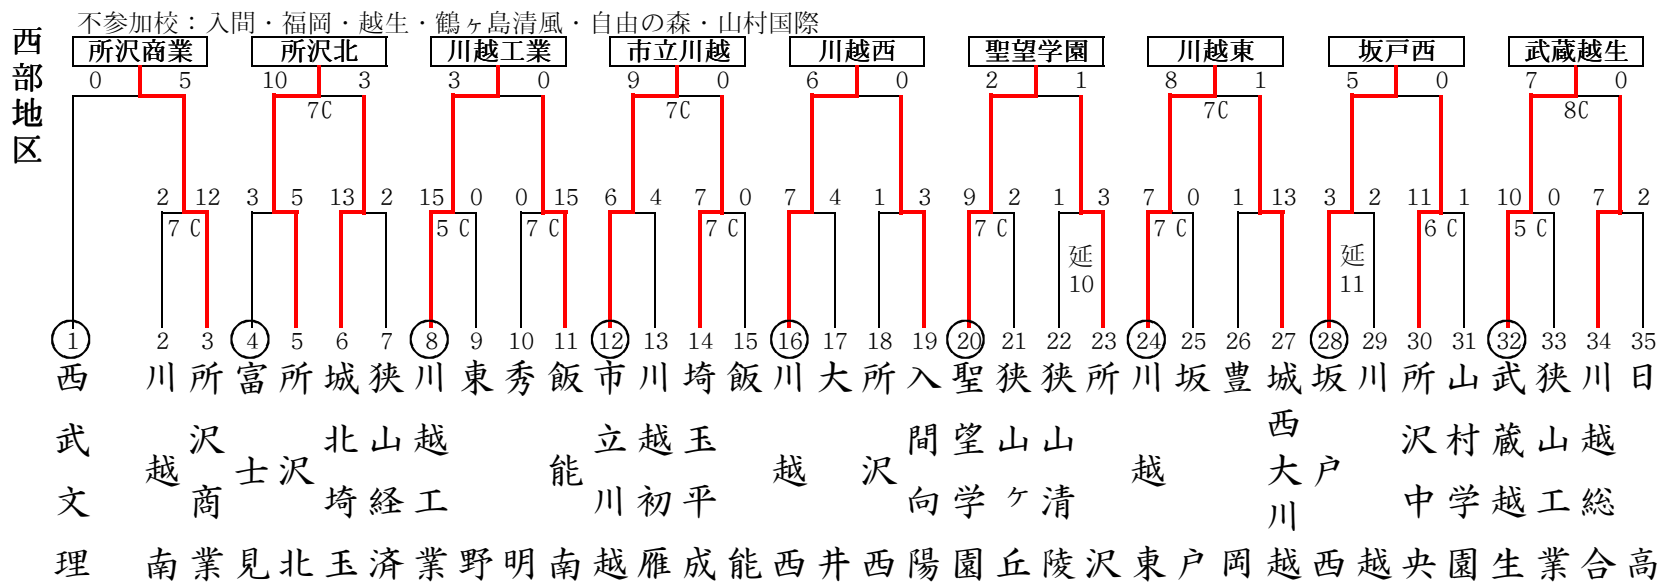

# 平成22年度 春季高等学校野球大会 地区予選組み合わせ

試合開始予定時間 南部は試合数にかかわらず 1・9:00 2・11:30 3・14:00

東部・西部・北部は試合数により 1・9:00 2・11:30 3・14:00 ①・10:00 ②・12:30

不参加校：吉川・幸手商・幸手 ※花咲徳栄は県大会より出場

北東北伏韻西北北玉南和陽東南業部南平郷岡技宮業谷西崇戸潮院東加代業園岡彩合

# 平成22年度 春季高等学校野球大会 地区予選組み合わせ

試合開始予定時間 南部は試合数にかかわらず 1・9:00 2・11:30 3・14:00  
 東部・西部・北部は試合数により 1・9:00 2・11:30 3・14:00 ①・10:00 ②・12:30