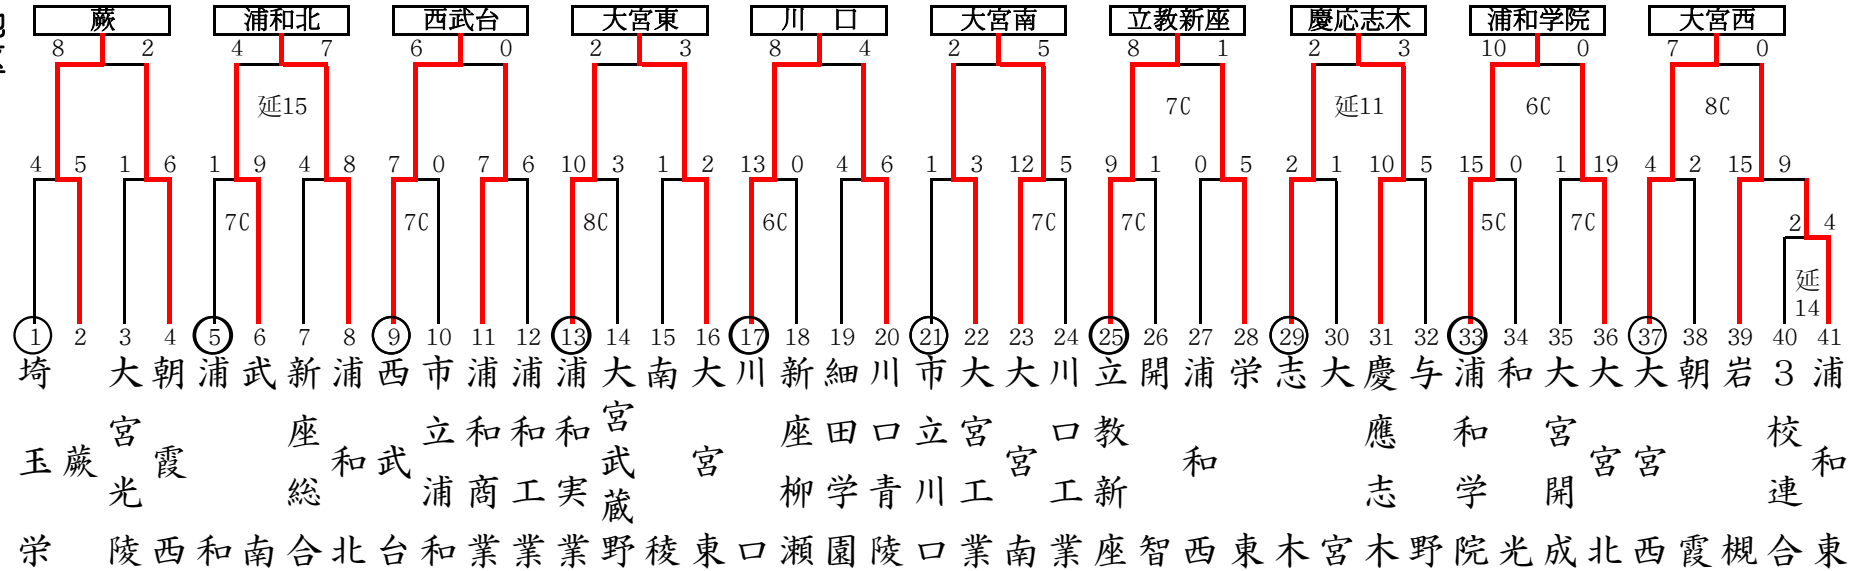

平成27年度 秋季高等学校野球大会 地区予選組み合わせ

東部地区

越：越谷市民球場 春：春日部牛島球場 岩：岩槻川通球場
 試合開始時間 1：9:00 2：11:30 3：14:00 ①10:00 ②12:30

不参加校：吉川美南

西部地区

初：川越初雁球場 飯：飯能市民球場 所：所沢航空公園球場
 試合開始時間 1:9:00 2:11:30 3:14:00 ①10:00 ②12:30

3校連合：日高・越生・鶴ヶ島清風
 不参加校：自由の森

平成27年度 秋季高等学校野球大会 地区予選組み合わせ

南部地区

県：大宮公園球場 浦：市営浦和球場 朝：朝霞市営球場 川：川口市営球場
 試合開始時間 1:9:00 2:11:30 3:14:00

3校連合：いずみ・大宮商業・岩槻商業
 ※新座は連合チームで北部地区に参加 不参加：岩槻北陵

北部地区

上：上尾市民球場 熊：熊谷公園球場 本：本市市民球場
 試合開始時間 1:9:00 2:11:30 3:14:00 ①10:00 ②12:30