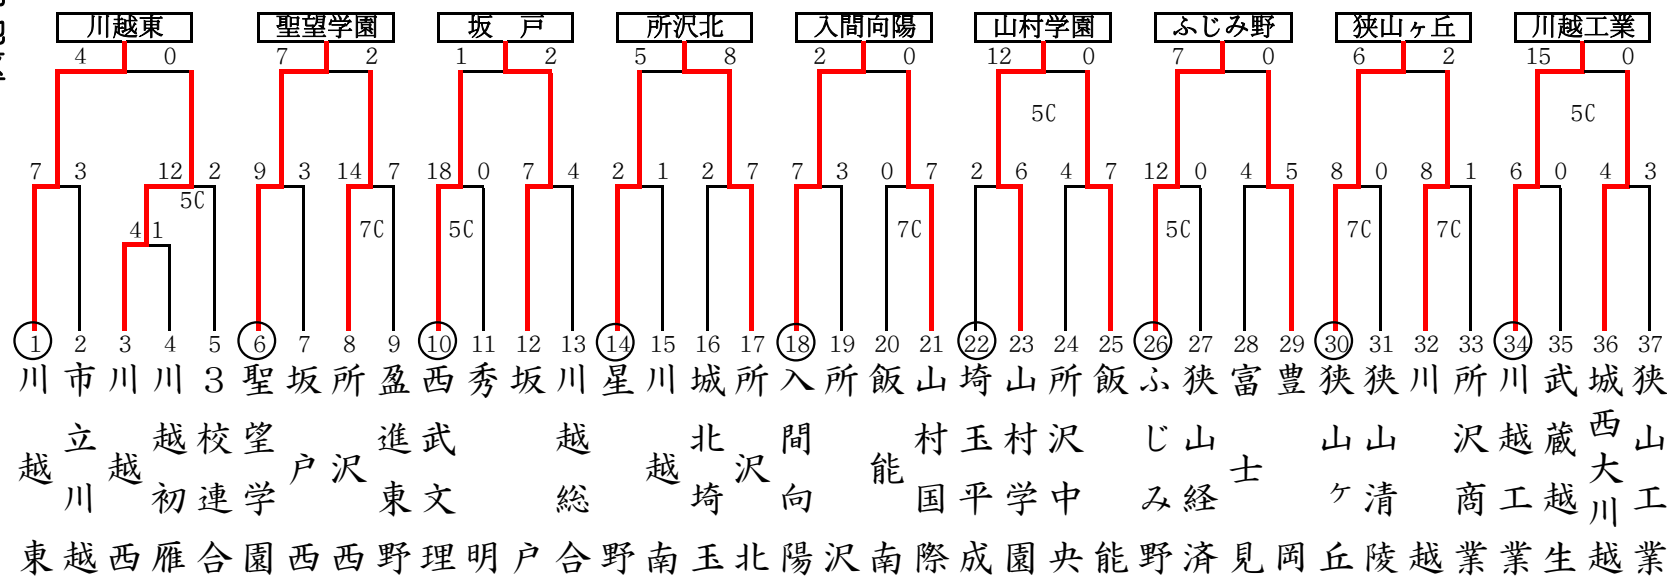

平成27年度 秋季高等学校野球大会 地区予選組み合わせ

東部地区

越：越谷市民球場 春：春日部牛島球場 岩：岩槻川通球場
 試合開始時間 1：9:00 2：11:30 3：14:00 ①10:00 ②12:30

不参加校：吉川美南

西部地区

初：川越初雁球場 飯：飯能市民球場 所：所沢航空公園球場
 試合開始時間 1:9:00 2:11:30 3:14:00 ①10:00 ②12:30

3校連合：日高・越生・鶴ヶ島清風
 不参加校：自由の森

平成27年度 秋季高等学校野球大会 地区予選組み合わせ

南部地区

県：大宮公園球場 浦：市営浦和球場 朝：朝霞市営球場 川：川口市営球場
 試合開始時間 1:9:00 2:11:30 3:14:00

3校連合：いずみ・大宮商業・岩槻商業
 ※新座は連合チームで北部地区に参加 不参加：岩槻北陵

北部地区

上：上尾市民球場 熊：熊谷公園球場 本：本市市民球場
 試合開始時間 1:9:00 2:11:30 3:14:00 ①10:00 ②12:30