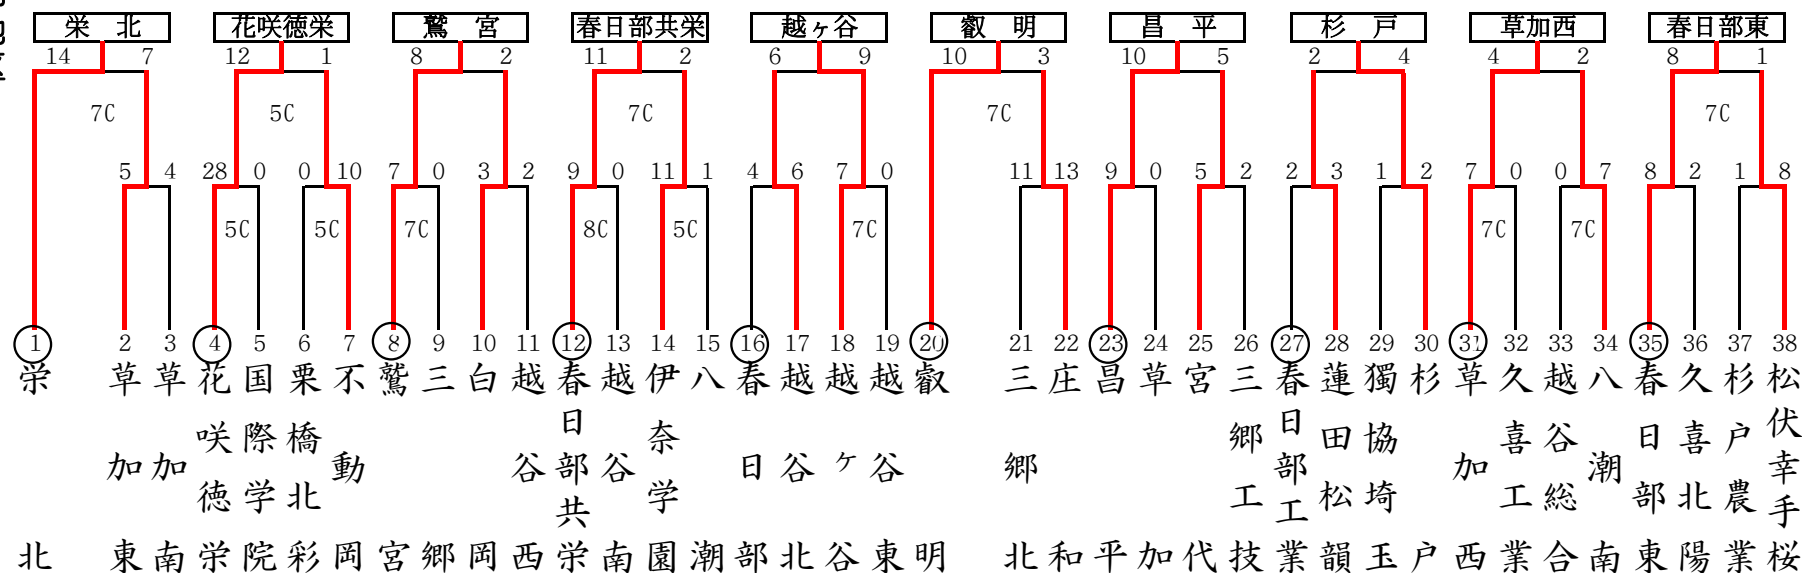

平成27年度 秋季高等学校野球大会 地区予選組み合わせ

東部地区

越：越谷市民球場 春：春日部牛島球場 岩：岩槻川通球場
 試合開始時間 1：9:00 2：11:30 3：14:00 ①10:00 ②12:30

不参加校：吉川美南

西部地区

初：川越初雁球場 飯：飯能市民球場 所：所沢航空公園球場
 試合開始時間 1:9:00 2:11:30 3:14:00 ①10:00 ②12:30

3校連合：日高・越生・鶴ヶ島清風
 不参加校：自由の森

平成27年度 秋季高等学校野球大会 地区予選組み合わせ

南部地区

県：大宮公園球場 浦：市営浦和球場 朝：朝霞市営球場 川：川口市営球場
 試合開始時間 1:9:00 2:11:30 3:14:00

3校連合：いずみ・大宮商業・岩槻商業
 ※新座は連合チームで北部地区に参加 不参加：岩槻北陵

北部地区

上：上尾市民球場 熊：熊谷公園球場 本：本市市民球場
 試合開始時間 1:9:00 2:11:30 3:14:00 ①10:00 ②12:30