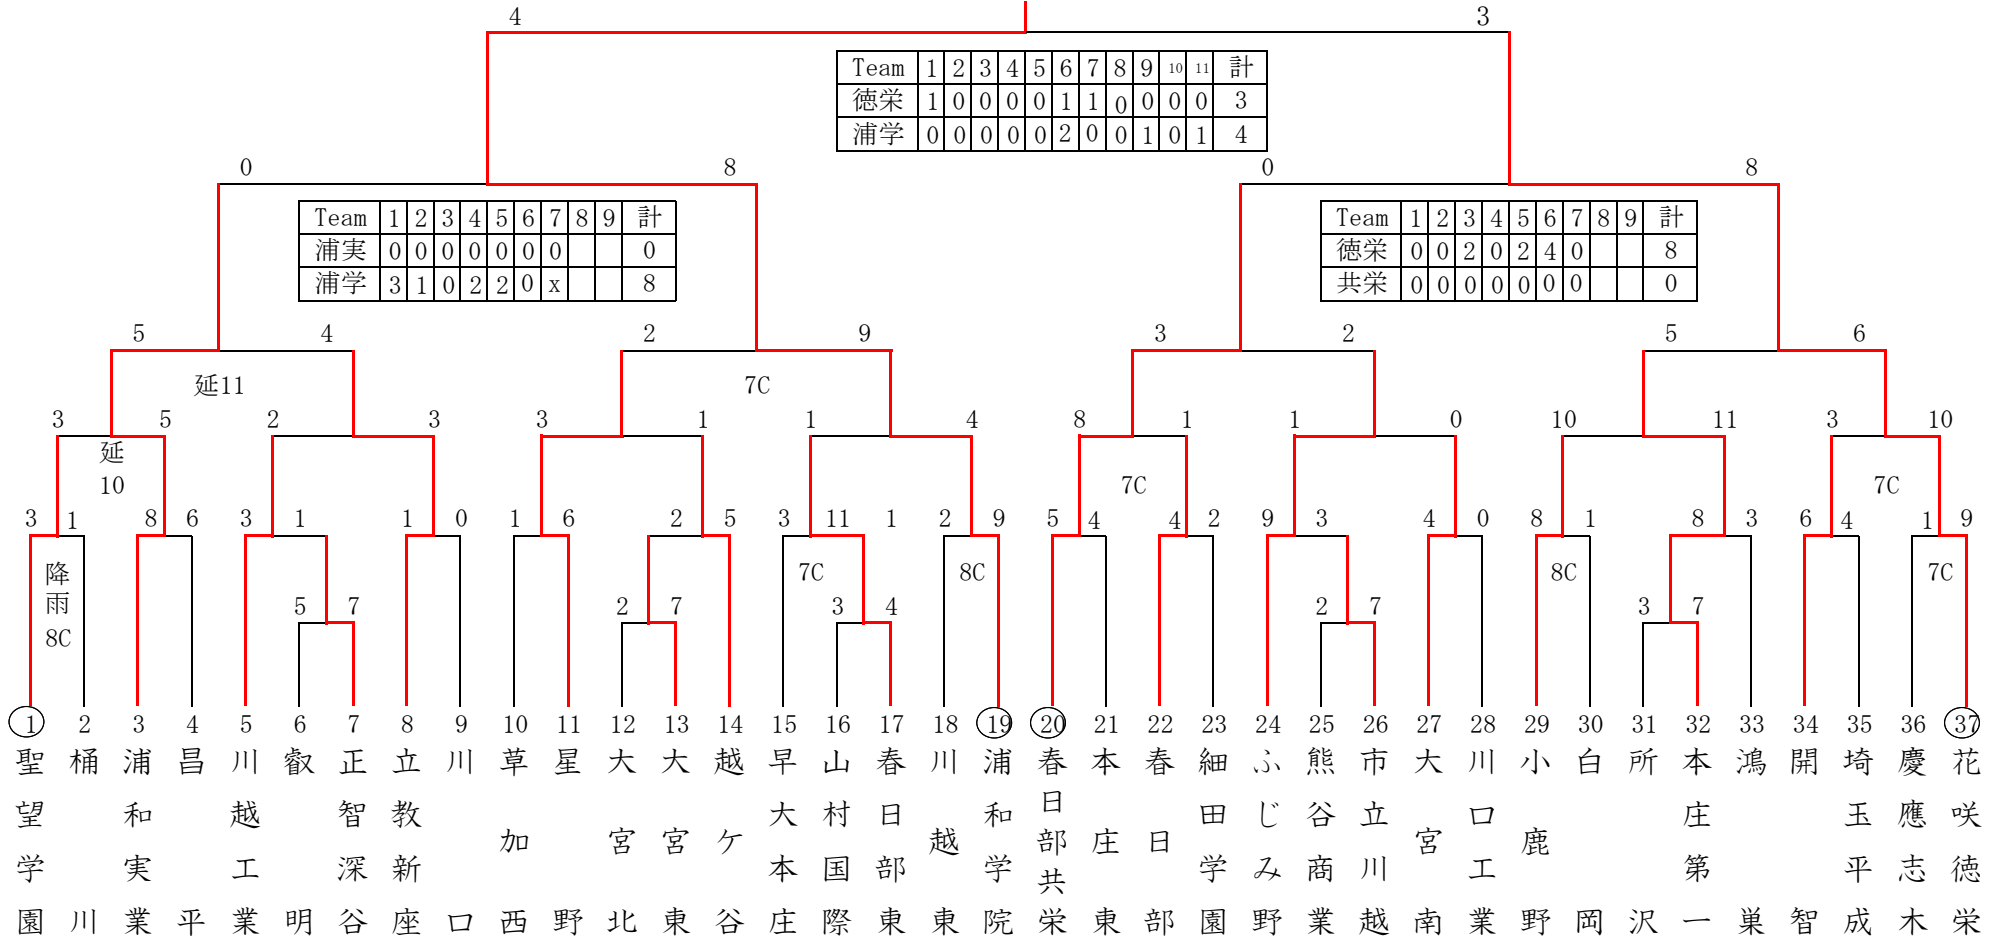

# 平成28年度 秋季埼玉県高等学校野球大会組合せ表

浦和学院高校 (3年連続15回目)

Team	1	2	3	4	5	6	7	8	9	10	11	計
徳栄	1	0	0	0	0	1	1	0	0	0	0	3
浦学	0	0	0	0	0	2	0	0	1	0	1	4

Team	1	2	3	4	5	6	7	8	9	計
浦実	0	0	0	0	0	0	0			0
浦学	3	1	0	2	2	0	x			8

Team	1	2	3	4	5	6	7	8	9	計
徳栄	0	0	2	0	2	4	0			8
共栄	0	0	0	0	0	0	0			0