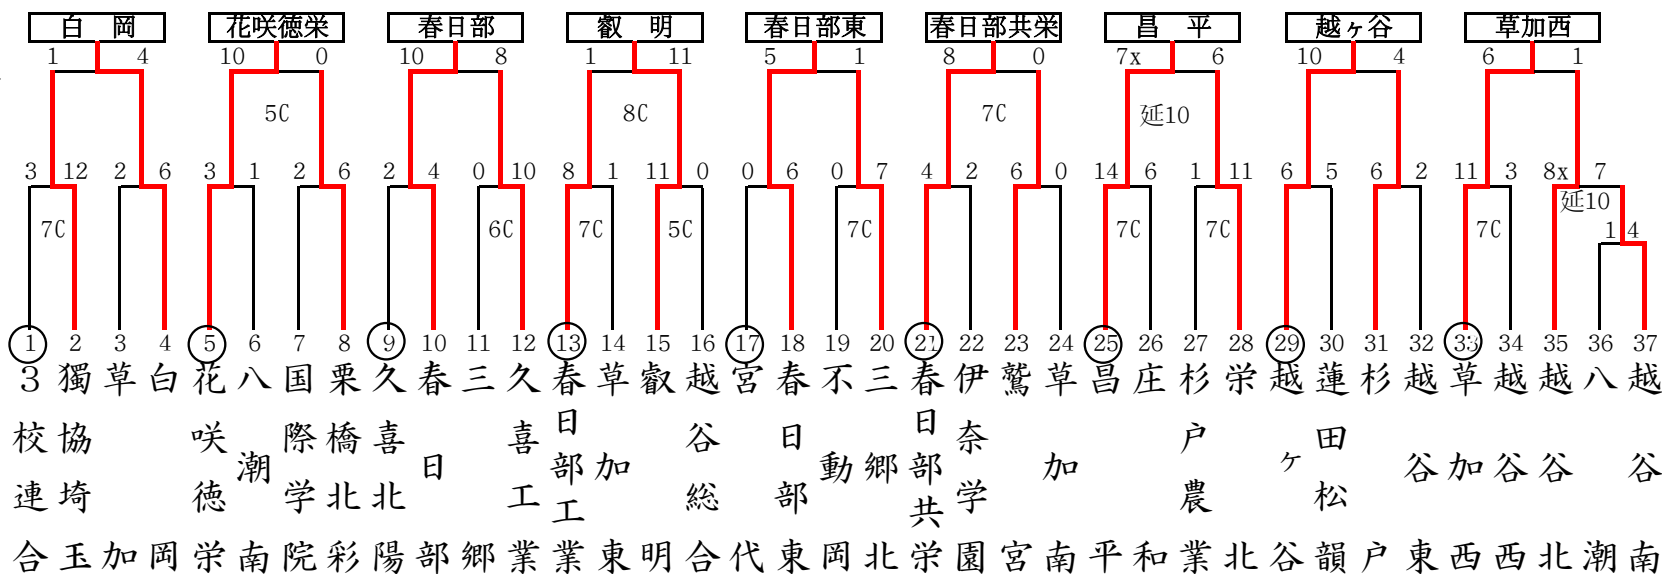

# 平成28年度 秋季高等学校野球大会 地区予選組み合わせ

東部地区

越：越谷市民球場 春：春日部牛島球場 岩：岩槻川通球場  
 試合開始時間 1：9:00 2：11:30 3：14:00 ①10:00 ②12:30

3校連合：幸手桜・松伏・三郷工技  
 不参加校：吉川美南

西部地区

初：川越初雁球場 飯：飯能市民球場 所：所沢航空公園球場  
 試合開始時間 1:9:00 2:11:30 3:14:00 ①10:00 ②12:30