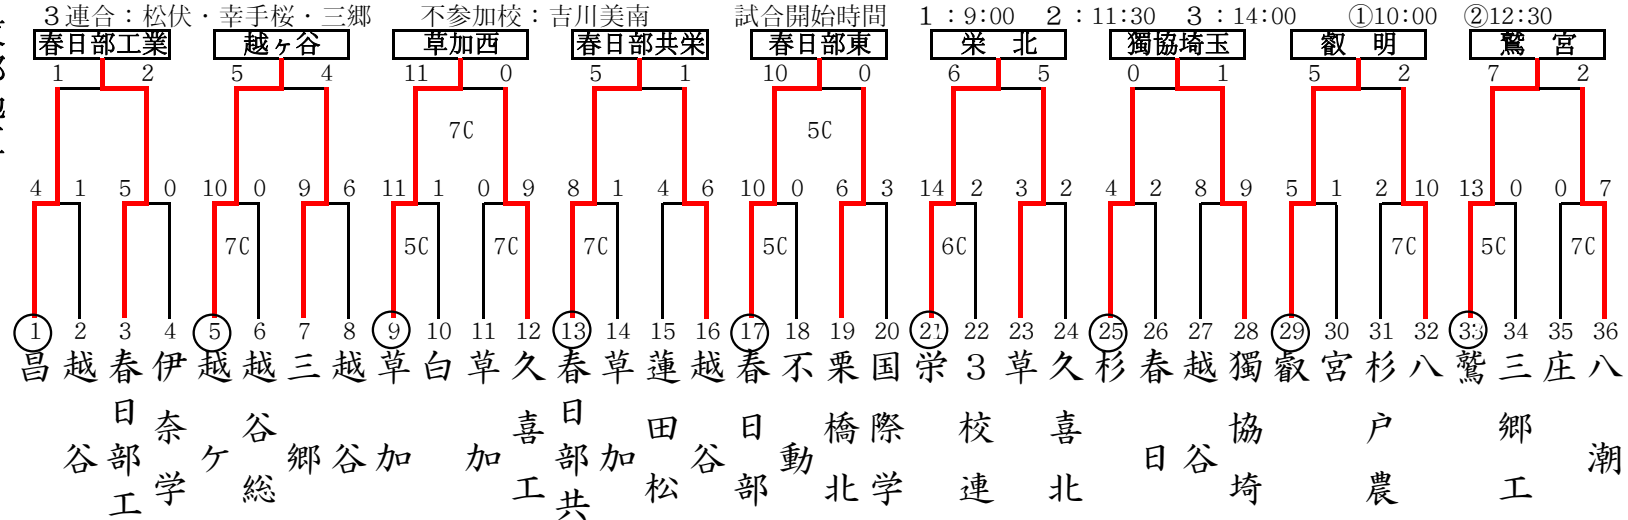

平成28年度 春季高等学校野球大会 地区予選組み合わせ

東部地区

平北業園谷合北西西岡南業栄東韻南東岡彩院北合加陽戸部東玉明代業潮宮技和南

西部地区

平成28年度 春季高等学校野球大会 地区予選組み合わせ