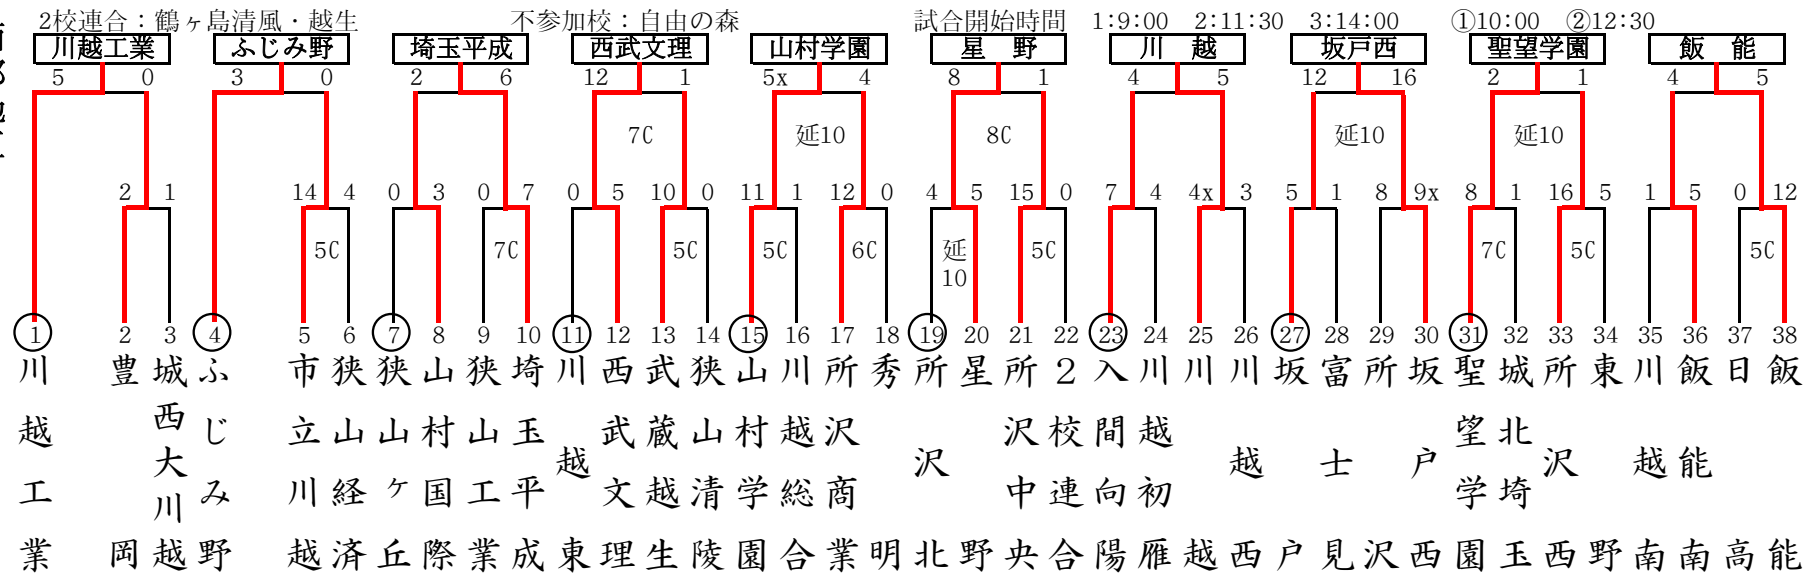

平成28年度 春季高等学校野球大会 地区予選組み合わせ

東部地区

平北業園谷合北西西岡南業栄東韻南東岡彩院北合加陽戸部東玉明代業潮宮技和南

西部地区

平成28年度 春季高等学校野球大会 地区予選組み合わせ