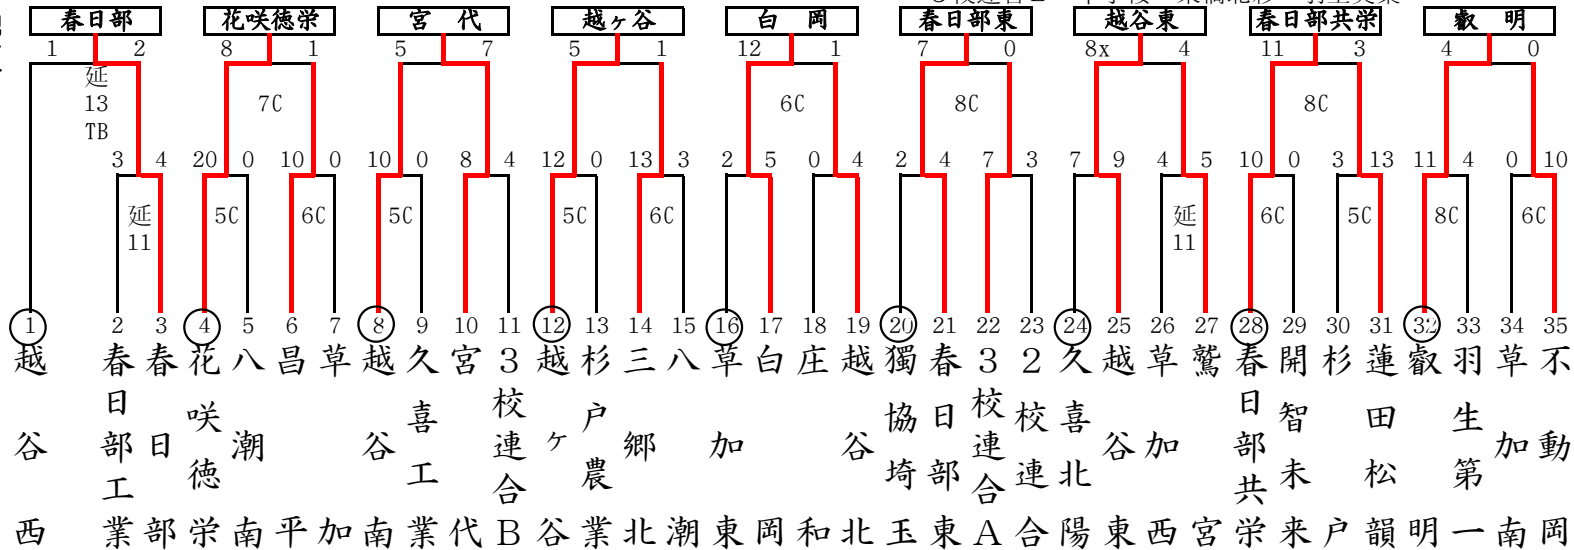

平成30年度 秋季高等学校野球大会 地区予選組み合わせ

東部地区

越：越谷市民球場 春：春日部牛島球場 岩：岩槻川通球場
 試合開始時間 1：9:00 2：11:30 3：14:00 ①10:00 ②12:30

2校連合：三郷・三郷工技
 3校連合A：越谷総合・松伏・吉川美南
 3校連合B：幸手桜・栗橋北彩・羽生実業

西部地区

初：川越初雁球場 飯：飯能市民球場 所：所沢航空公園球場
 試合開始時間 1:9:00 2:11:30 3:14:00

連合：越生（南部地区で出場）
 不参加校：自由の森

平成30年度 秋季高等学校野球大会 地区予選組み合わせ

南部地区

県：大宮公園球場 浦：市営浦和球場 朝：朝霞市営球場 川：川口市営球場
 試合開始時間 1:9:00 2:11:30 3:14:00

2校連合：大宮武蔵野・岩槻北陵
 4校連合：大宮商業・新座・和光・越生
 不参加：大宮西

北部地区

上：上尾市民球場 熊：熊谷公園球場 北：北本公園球場
 試合開始時間 1:9:00 2:11:30 3:14:00 ①10:00 ②12:30