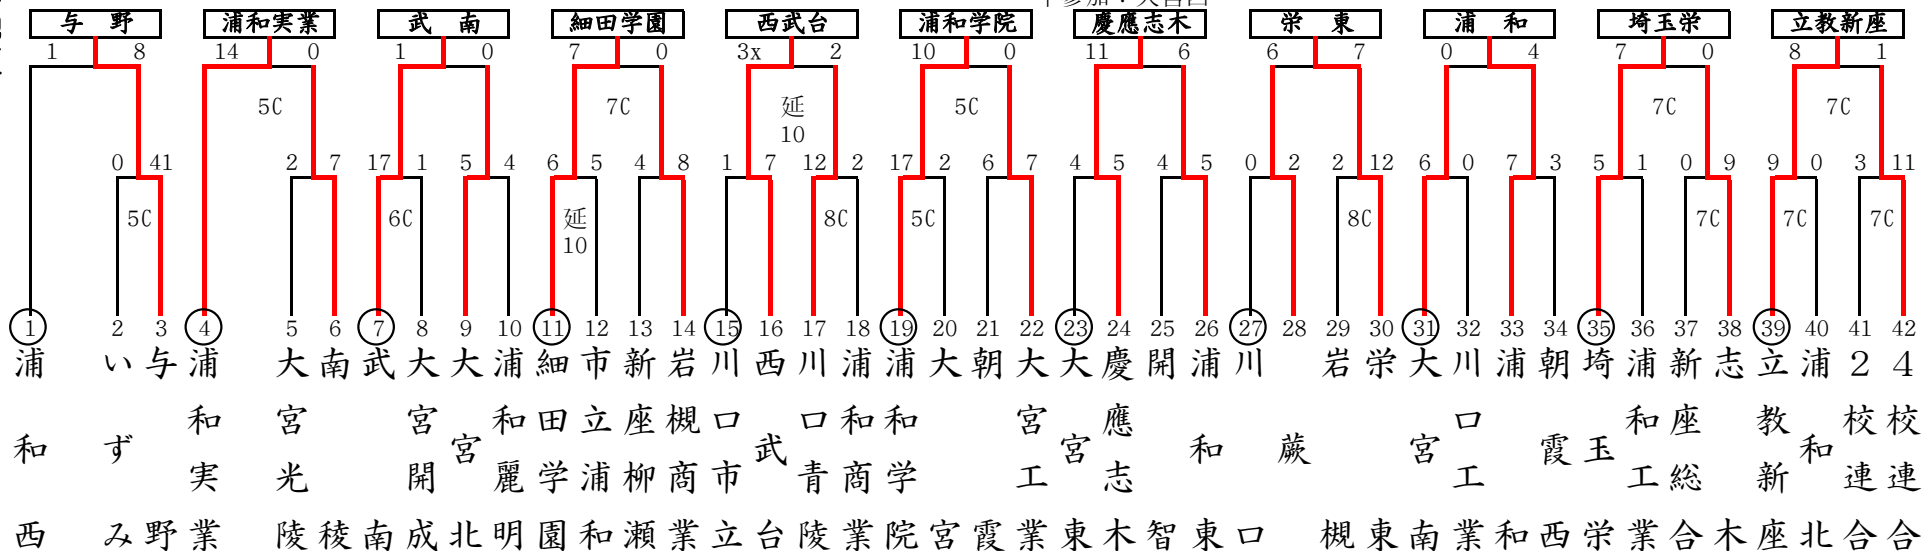

平成30年度 秋季高等学校野球大会 地区予選組み合わせ

東部地区

越：越谷市民球場 春：春日部牛島球場 岩：岩槻川通球場
 試合開始時間 1：9:00 2：11:30 3：14:00 ①10:00 ②12:30

2校連合：三郷・三郷工技
 3校連合A：越谷総合・松伏・吉川美南
 3校連合B：幸手桜・栗橋北彩・羽生実業

西部地区

初：川越初雁球場 飯：飯能市民球場 所：所沢航空公園球場
 試合開始時間 1:9:00 2:11:30 3:14:00

連合：越生（南部地区で出場）
 不参加校：自由の森

平成30年度 秋季高等学校野球大会 地区予選組み合わせ

南部地区

県：大宮公園球場 浦：市営浦和球場 朝：朝霞市営球場 川：川口市営球場
 試合開始時間 1:9:00 2:11:30 3:14:00

2校連合：大宮武蔵野・岩槻北陵
 4校連合：大宮商業・新座・和光・越生
 不参加：大宮西

北部地区

上：上尾市民球場 熊：熊谷公園球場 北：北本公園球場
 試合開始時間 1:9:00 2:11:30 3:14:00 ①10:00 ②12:30