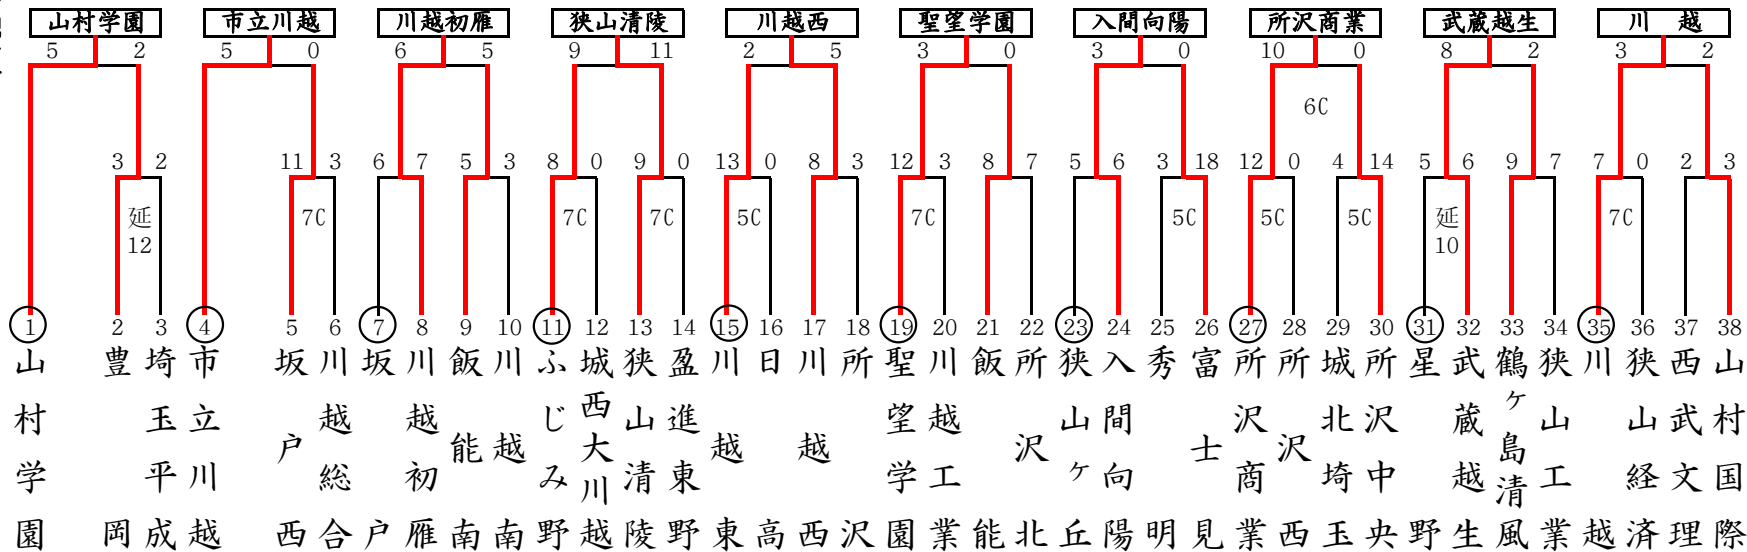

平成30年度 秋季高等学校野球大会 地区予選組み合わせ

東部地区

越：越谷市民球場 春：春日部牛島球場 岩：岩槻川通球場
 試合開始時間 1：9:00 2：11:30 3：14:00 ①10:00 ②12:30

2校連合：三郷・三郷工技
 3校連合A：越谷総合・松伏・吉川美南
 3校連合B：幸手桜・栗橋北彩・羽生実業

西部地区

初：川越初雁球場 飯：飯能市民球場 所：所沢航空公園球場
 試合開始時間 1:9:00 2:11:30 3:14:00

連合：越生（南部地区で出場）
 不参加校：自由の森

平成30年度 秋季高等学校野球大会 地区予選組み合わせ

南部地区

県：大宮公園球場 浦：市営浦和球場 朝：朝霞市営球場 川：川口市営球場
 試合開始時間 1:9:00 2:11:30 3:14:00

2校連合：大宮武蔵野・岩槻北陵
 4校連合：大宮商業・新座・和光・越生
 不参加：大宮西

北部地区

上：上尾市民球場 熊：熊谷公園球場 北：北本公園球場
 試合開始時間 1:9:00 2:11:30 3:14:00 ①10:00 ②12:30