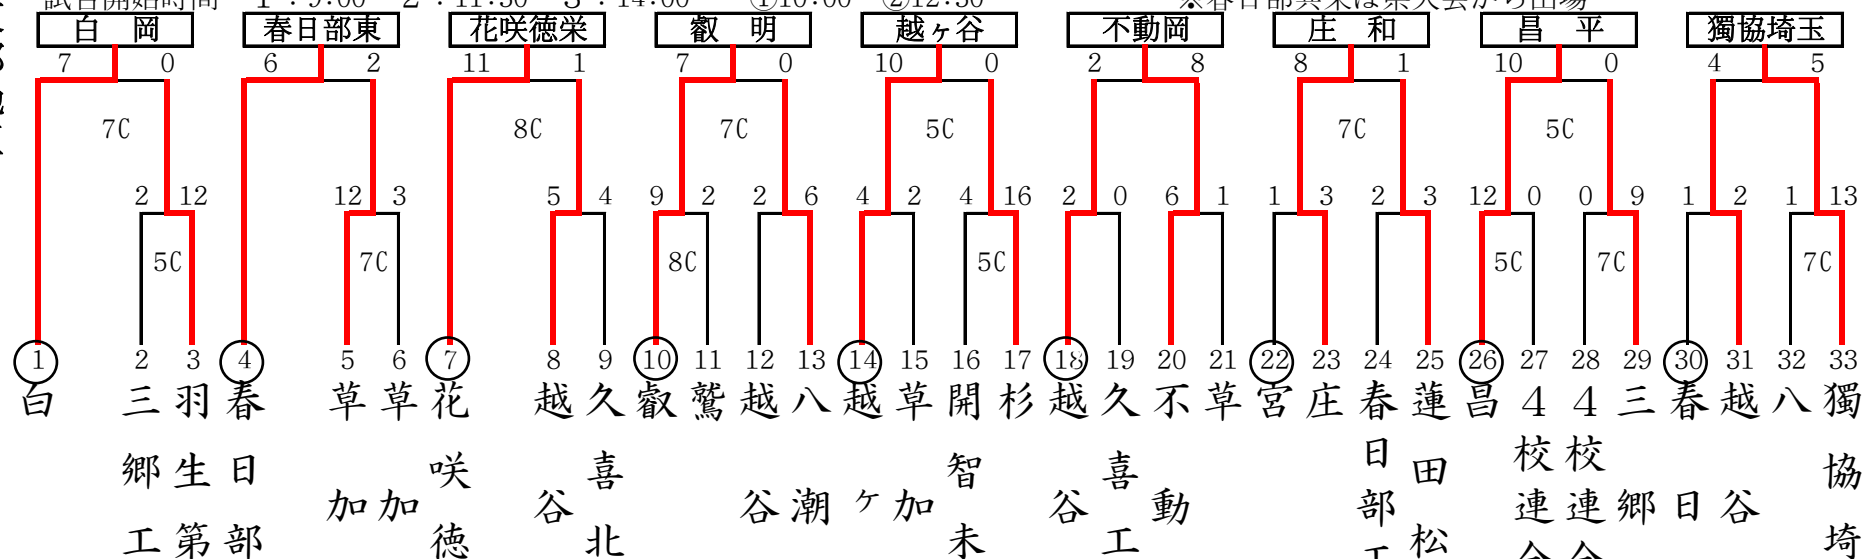

2019年度 春季高等学校野球大会 地区予選結果

連合A：松伏・三郷・越谷総合・吉川美南 連合B：幸手桜・杉戸農業・栗橋北彩・羽生実業

試合開始時間 1：9:00 2：11:30 3：14:00 ①10:00 ②12:30 ※春日部共栄は県大会から出場

東部地区

岡 技一東 西南栄 南陽明宮北南谷東来戸東業岡加代和業韻平B A北部西潮玉

不参加校：自由の森 ※越生は連合チームとして北部地区で出場 ※聖望学園・山村学園は県大会から出場

試合開始時間 1:9:00 2:11:30 3:14:00 ①10:00 ②12:30

西部地区

2019年度 春季高等学校野球大会 地区予選結果

連合：いずみ・大宮商業・大宮西・大宮武蔵野
 試合開始時間 1:9:00 2:11:30 3:14:00

※浦和実業・埼玉栄・立教新座は県大会から出場

連合A：児玉白楊・深谷・鳩山・妻沼
 試合開始時間 1:9:00 2:11:30 3:14:00

連合B：桶川西・上尾鷹の台・上尾橘・越生
 ①10:00 ②12:30
 ※東農大三・上尾は県大会から出場