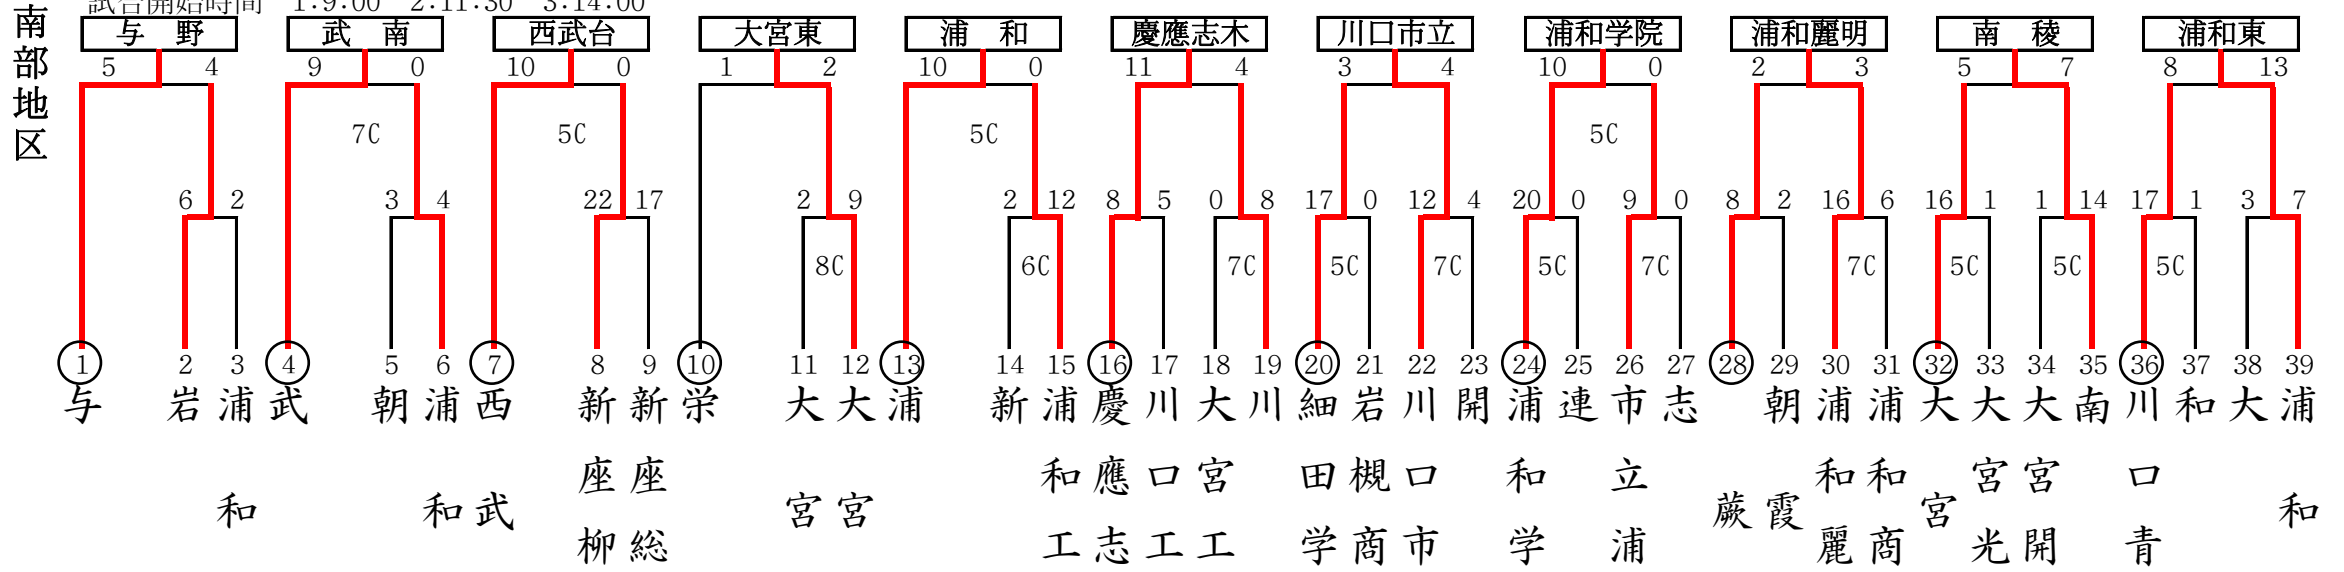

試合開始時間 1:9:00 2:11:30 3:14:00 ①10:00 ②12:30

西部地区

2019年度 春季高等学校野球大会 地区予選結果

連合：いずみ・大宮商業・大宮西・大宮武蔵野
 試合開始時間 1:9:00 2:11:30 3:14:00

※浦和実業・埼玉栄・立教新座は県大会から出場

連合A：児玉白楊・深谷・鳩山・妻沼
 試合開始時間 1:9:00 2:11:30 3:14:00

連合B：桶川西・上尾鷹の台・上尾橘・越生
 ①10:00 ②12:30
 ※東農大三・上尾は県大会から出場