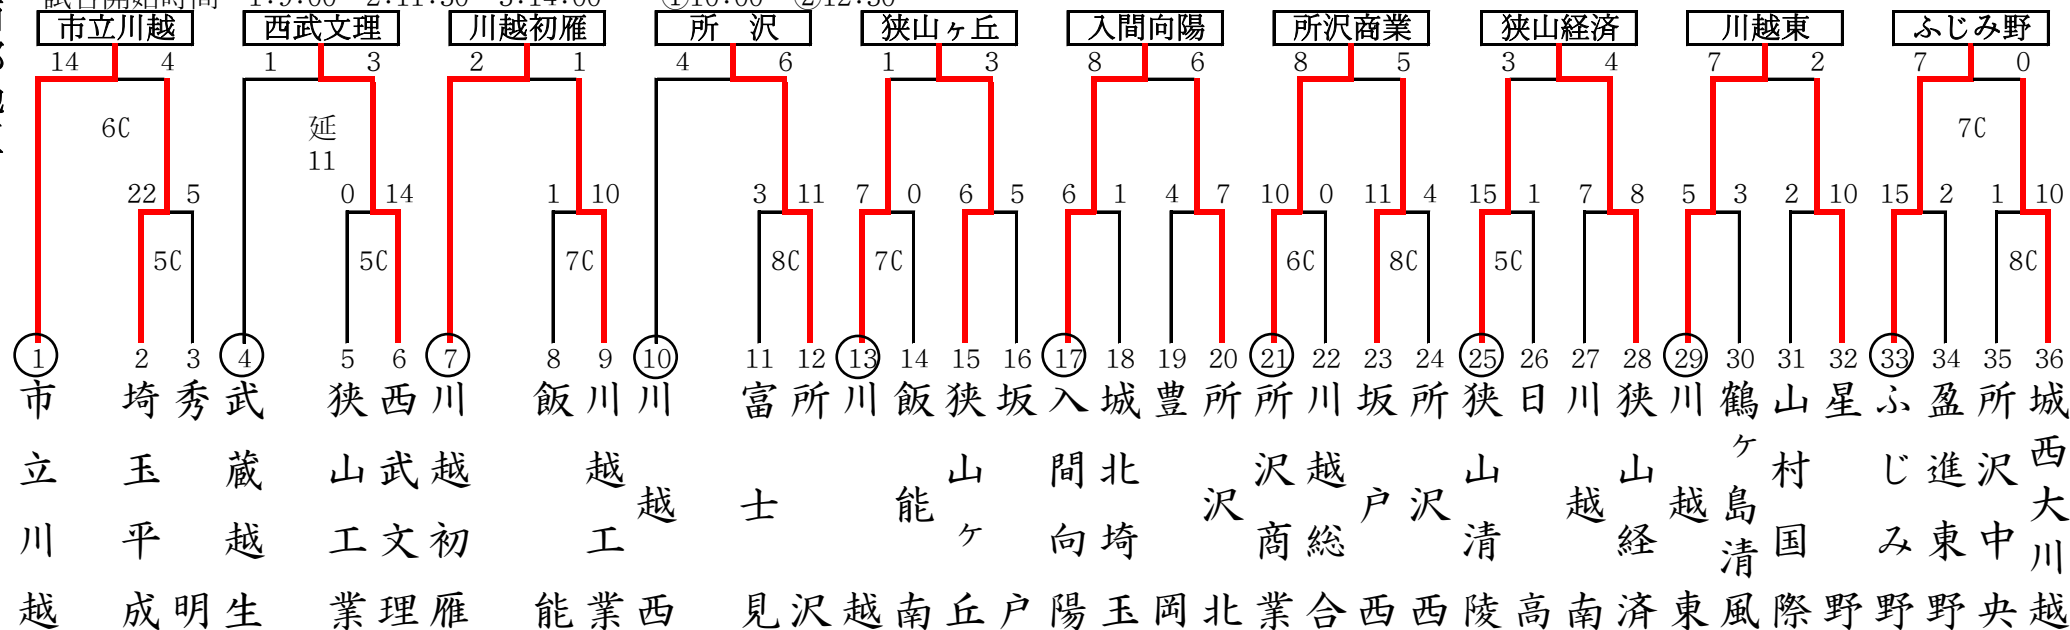

2019年度 春季高等学校野球大会 地区予選結果

連合A：松伏・三郷・越谷総合・吉川美南 連合B：幸手桜・杉戸農業・栗橋北彩・羽生実業

試合開始時間 1：9:00 2：11:30 3：14:00 ①10:00 ②12:30 ※春日部共栄は県大会から出場

東部地区

岡 技一東 西南栄 南陽明宮北南谷東来戸東業岡加代和業韻平B A北部西潮玉

不参加校：自由の森 ※越生は連合チームとして北部地区で出場 ※聖望学園・山村学園は県大会から出場

試合開始時間 1:9:00 2:11:30 3:14:00 ①10:00 ②12:30

西部地区

2019年度 春季高等学校野球大会 地区予選結果

連合：いずみ・大宮商業・大宮西・大宮武蔵野
 試合開始時間 1:9:00 2:11:30 3:14:00

※浦和実業・埼玉栄・立教新座は県大会から出場

連合A：児玉白楊・深谷・鳩山・妻沼
 試合開始時間 1:9:00 2:11:30 3:14:00

連合B：桶川西・上尾鷹の台・上尾橘・越生
 ①10:00 ②12:30
 ※東農大三・上尾は県大会から出場