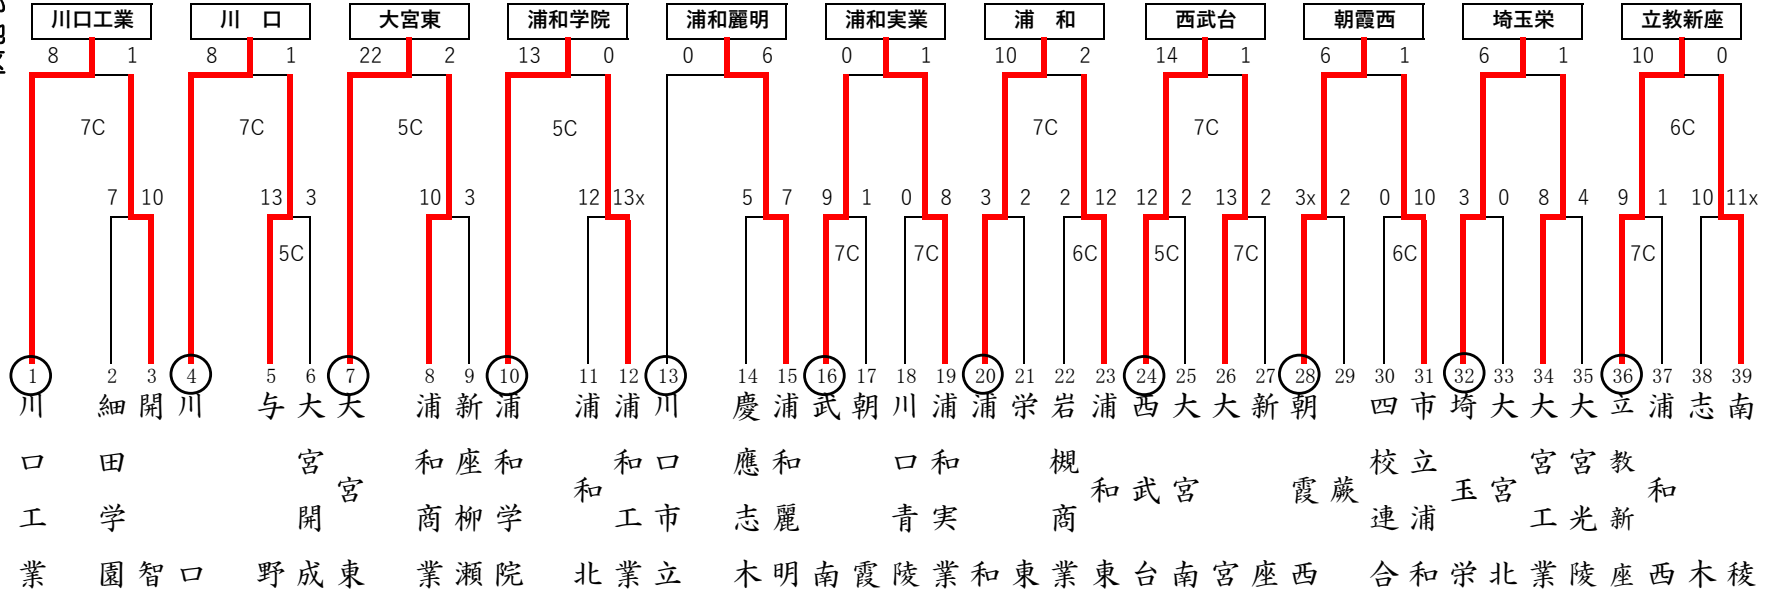

# 令和3年度 秋季高等学校野球大会 地区予選組み合わせ

県:大宮公園球場 浦:市営浦和球場 朝:朝霞市営球場 川:川口市営球場 四校連合:いずみ・大宮武蔵野・和光・新座総合技術  
 試合開始時間 1:9:00 2:11:30 3:14:00 ①9:00 ②11:30 不参加:大宮商

南部地区

北部地区

上:上尾市民球場 熊:熊谷公園球場 連合A:児玉白楊、児玉、小鹿野、深谷  
 試合開始時間 1:9:00 2:11:30 3:14:00 ①9:00 ②11:30 連合B:桶川西、熊谷農業、上尾鷹の台、上尾橋