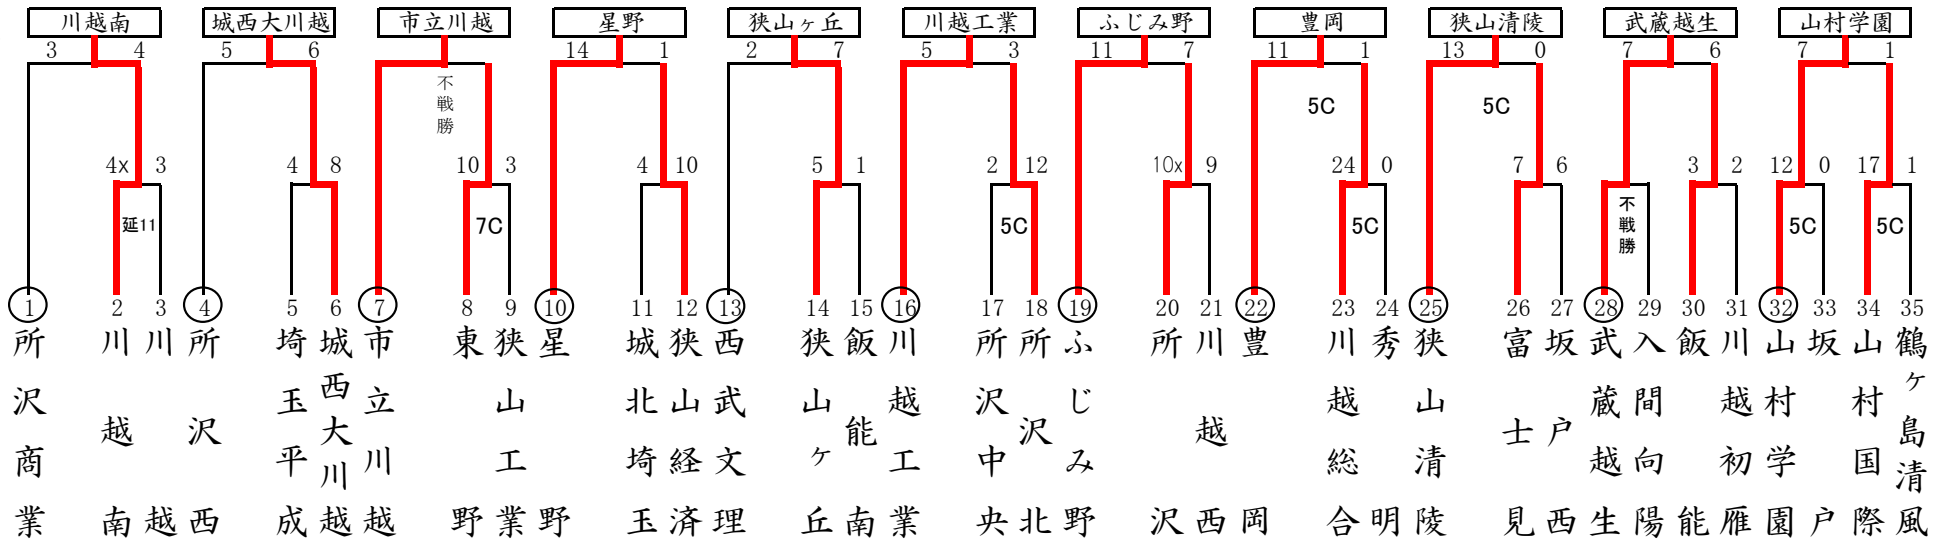

令和4年度 春季高等学校野球大会 地区予選組み合わせ

東
部
地
区

越：越谷市民球場 春：春日部牛島球場 岩：岩槻川通球場
試合開始時間 1：9:00 2：11:30 3：14:00

4校連合：幸手桜・栗橋北彩・羽生実業・羽生第一
3校連合：松伏・草加南・越谷総合技術

不参加：吉川美南
※花咲徳栄は県大会から出場

西
部
地
区

飯：飯能市民球場 所：所沢航空記念公園球場 不参加：自由の森
試合開始時間 1：9:00 2：11:30 3：14:00 ①：9:00 ②：11:30

※聖望学園・川越東は県大会から出場

令和4年度 春季高等学校野球大会 地区予選組み合わせ

南部地区

浦：市営浦和球場 川：川口市営球場 朝：朝霞市営球場
 試合開始時間 1：9:00 2：11:30 3：14:00

連合：いずみ・岩槻・新座総合技術・岩槻北陵・日高
 ※浦和学院・大宮東・浦和実業学園・浦和麗明は県大会から出場

不参加：大宮商・大宮武蔵野

北部地区

上：UD上尾スタジアム 熊：熊谷公園球場 北：北本市民球場 本：本庄総合公園
 試合開始時間 1：9:00 2：11:30 3：14:00 ①：9:00 ②：11:30

連合A：児玉・熊谷農業・児玉白楊・越生

不参加：妻沼・鳩山

連合B：深谷・上尾鷹の台・上尾橘・桶川西

※上尾は県大会から出場