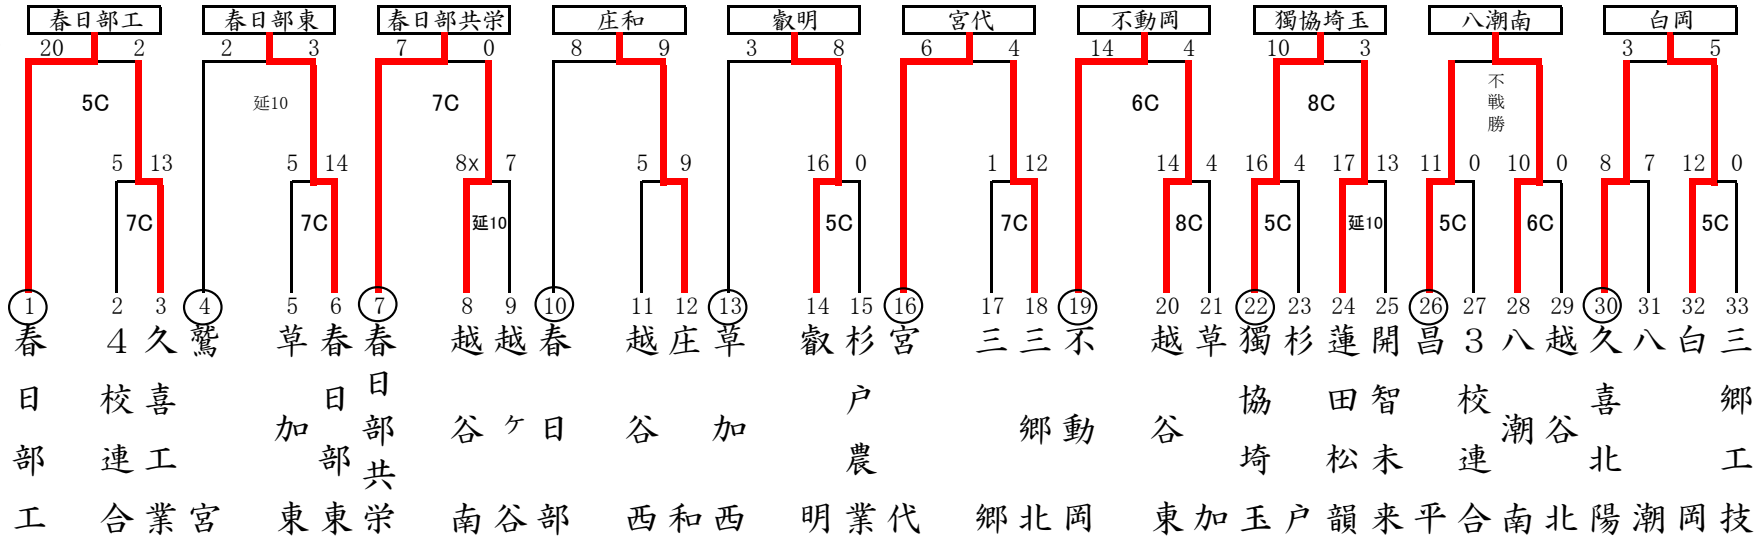

令和4年度 春季高等学校野球大会 地区予選組み合わせ

東
部
地
区

越：越谷市民球場 春：春日部牛島球場 岩：岩槻川通球場
試合開始時間 1：9:00 2：11:30 3：14:00

4校連合：幸手桜・栗橋北彩・羽生実業・羽生第一
3校連合：松伏・草加南・越谷総合技術

不参加：吉川美南
※花咲徳栄は県大会から出場

西
部
地
区

飯：飯能市民球場 所：所沢航空記念公園球場 不参加：自由の森
試合開始時間 1：9:00 2：11:30 3：14:00 ①：9:00 ②：11:30

※聖望学園・川越東は県大会から出場

令和4年度 春季高等学校野球大会 地区予選組み合わせ

南部地区

浦：市営浦和球場 川：川口市営球場 朝：朝霞市営球場
 試合開始時間 1：9:00 2：11:30 3：14:00

連合：いずみ・岩槻・新座総合技術・岩槻北陵・日高
 ※浦和学院・大宮東・浦和実業学園・浦和麗明は県大会から出場

不参加：大宮商・大宮武蔵野

北部地区

上：UD上尾スタジアム 熊：熊谷公園球場 北：北本市民球場 本：本庄総合公園
 試合開始時間 1：9:00 2：11:30 3：14:00 ①：9:00 ②：11:30

連合A：児玉・熊谷農業・児玉白楊・越生

不参加：妻沼・鳩山

連合B：深谷・上尾鷹の台・上尾橘・桶川西

※上尾は県大会から出場