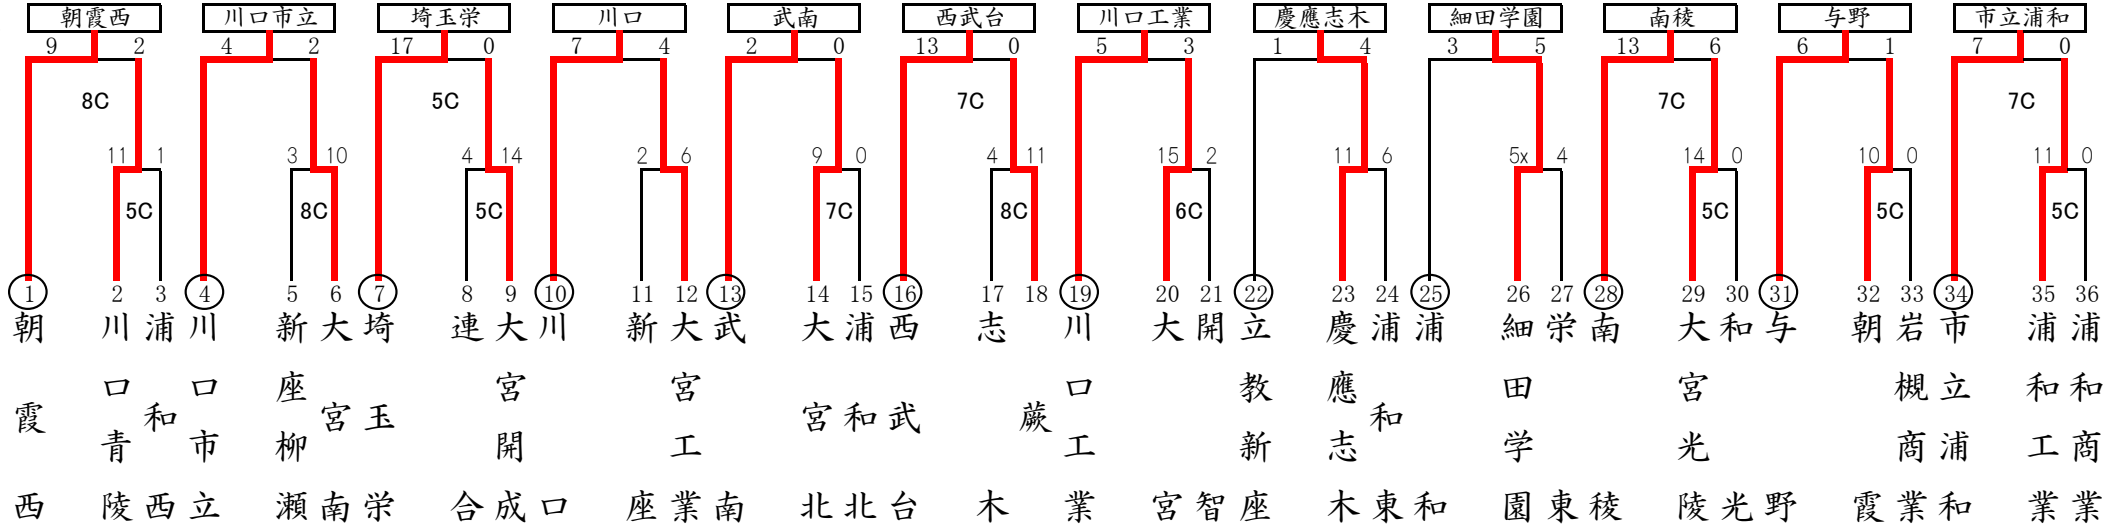

令和4年度 春季高等学校野球大会 地区予選組み合わせ

東
部
地
区

越：越谷市民球場 春：春日部牛島球場 岩：岩槻川通球場
試合開始時間 1：9:00 2：11:30 3：14:00

4校連合：幸手桜・栗橋北彩・羽生実業・羽生第一
3校連合：松伏・草加南・越谷総合技術

不参加：吉川美南
※花咲徳栄は県大会から出場

西
部
地
区

飯：飯能市民球場 所：所沢航空記念公園球場 不参加：自由の森
試合開始時間 1：9:00 2：11:30 3：14:00 ①：9:00 ②：11:30

※聖望学園・川越東は県大会から出場

令和4年度 春季高等学校野球大会 地区予選組み合わせ

南部地区

浦：市営浦和球場 川：川口市営球場 朝：朝霞市営球場
 試合開始時間 1：9:00 2：11:30 3：14:00

連合：いずみ・岩槻・新座総合技術・岩槻北陵・日高
 ※浦和学院・大宮東・浦和実業学園・浦和麗明は県大会から出場

不参加：大宮商・大宮武蔵野

北部地区

上：UD上尾スタジアム 熊：熊谷公園球場 北：北本市民球場 本：本庄総合公園
 試合開始時間 1：9:00 2：11:30 3：14:00 ①：9:00 ②：11:30

連合A：児玉・熊谷農業・児玉白楊・越生

不参加：妻沼・鳩山

連合B：深谷・上尾鷹の台・上尾橘・桶川西

※上尾は県大会から出場