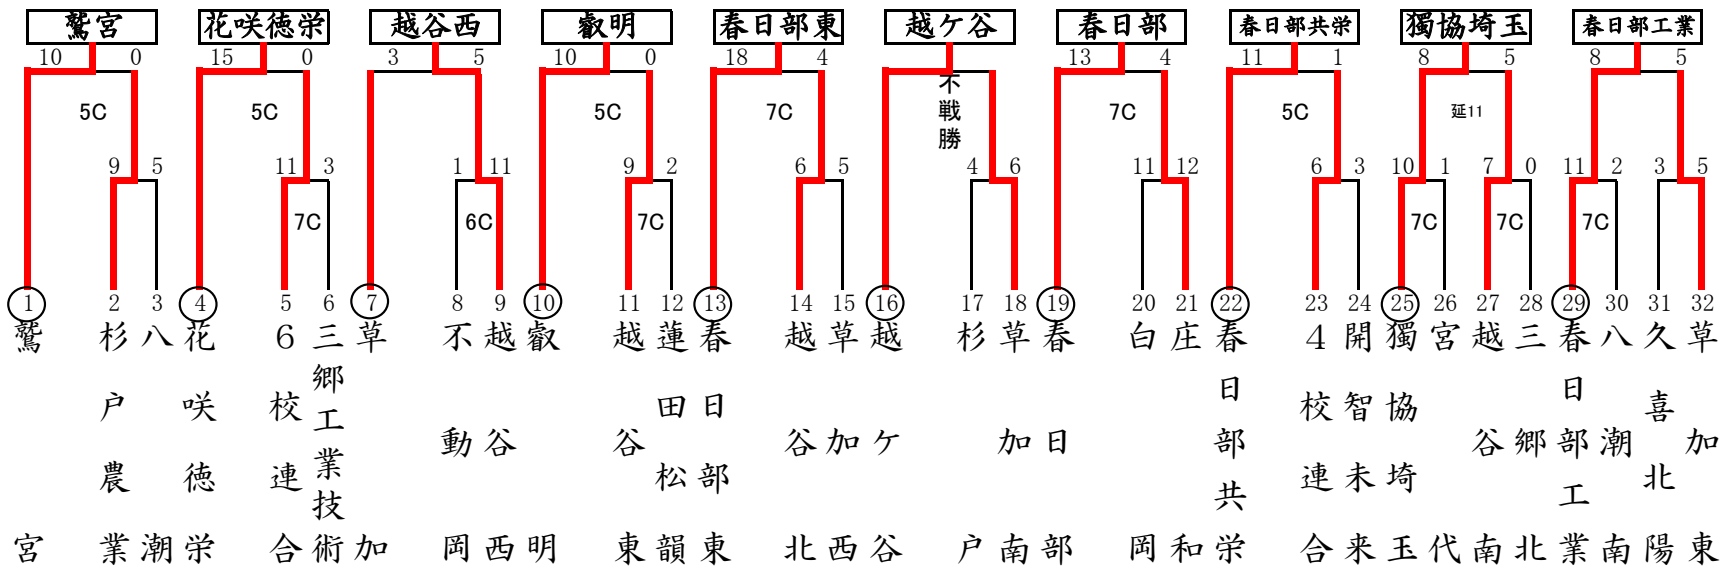

# 令和5年度 春季高等学校野球大会 地区予選組み合わせ

東  
部  
地  
区

越：越谷市民球場 春：春日部牛島球場 岩：岩槻川通球場  
試合開始時間 1：9:00 2：11:30 3：14:00

6校連合：羽生第一・羽生実業・幸手桜・栗橋北彩・久喜工業・岩槻北陵  
4校連合：三郷・松伏・越谷総合技術・吉川美南

※昌平は県大会から出場

西  
部  
地  
区

飯：飯能市民球場 所：所沢航空記念公園球場  
試合開始時間 1：9:00 2：11:30 3：14:00 ①：9:00 ②：11:30

※山村学園・聖望学園は県大会から出場

# 令和5年度 春季高等学校野球大会 地区予選組み合わせ

## 南部地区

県：大宮公園球場 浦：市営浦和球場 川：川口市営球場 朝：朝霞市営球場 連合：いずみ・大宮開成・新座柳瀬 不参加：大宮商・新座総合技術  
 試合開始時間 1：9:00 2：11:30 3：14:00 ※浦和学院・西武台は県大会から出場