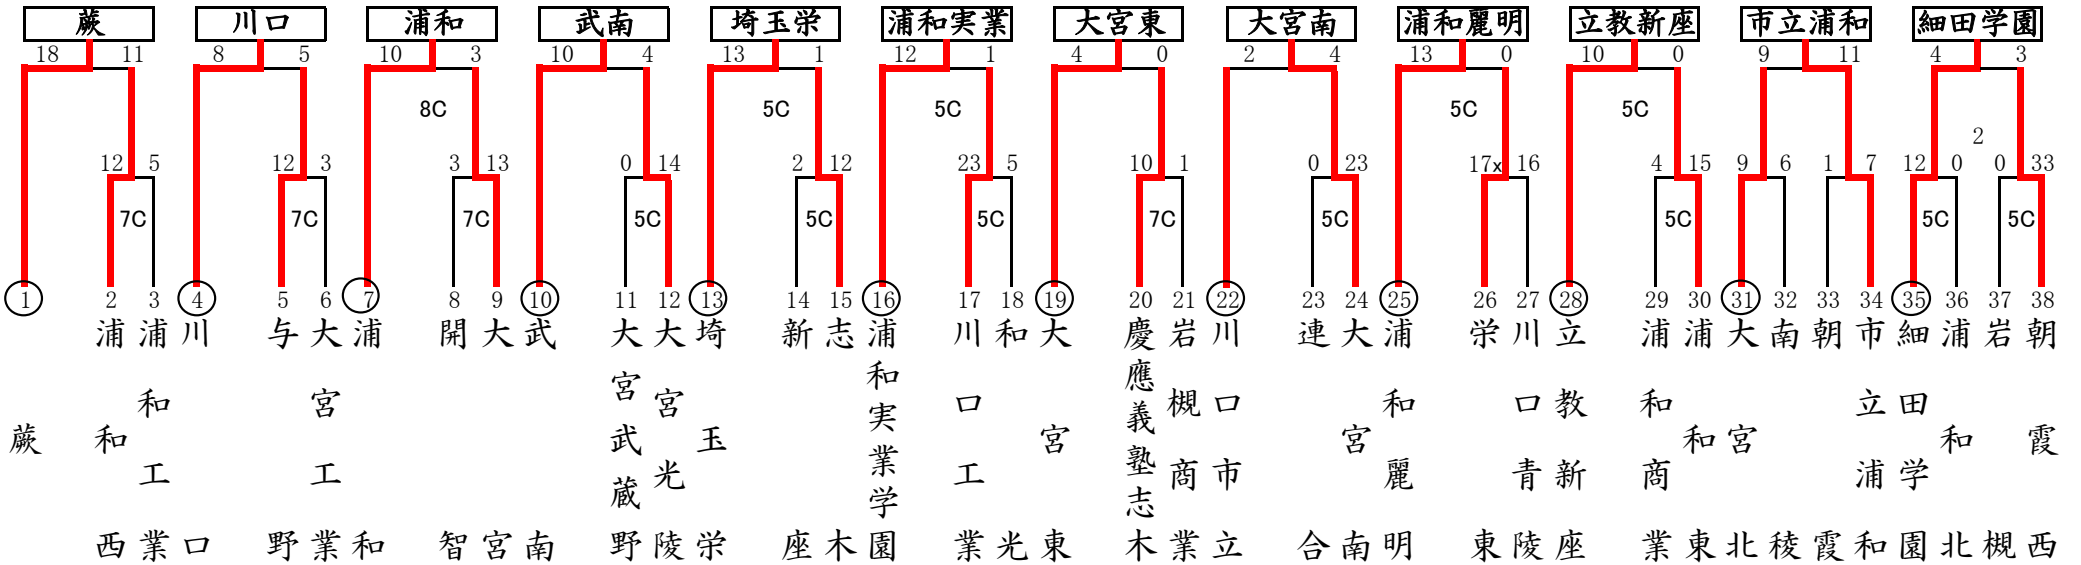

# 令和5年度 春季高等学校野球大会 地区予選組み合わせ

東  
部  
地  
区

越：越谷市民球場 春：春日部牛島球場 岩：岩槻川通球場  
試合開始時間 1：9:00 2：11:30 3：14:00

6校連合：羽生第一・羽生実業・幸手桜・栗橋北彩・久喜工業・岩槻北陵  
4校連合：三郷・松伏・越谷総合技術・吉川美南

※昌平は県大会から出場

西  
部  
地  
区

飯：飯能市民球場 所：所沢航空記念公園球場  
試合開始時間 1：9:00 2：11:30 3：14:00 ①：9:00 ②：11:30

※山村学園・聖望学園は県大会から出場

# 令和5年度 春季高等学校野球大会 地区予選組み合わせ

## 南部地区

県：大宮公園球場 浦：市営浦和球場 川：川口市営球場 朝：朝霞市営球場 連合：いずみ・大宮開成・新座柳瀬 不参加：大宮商・新座総合技術  
 試合開始時間 1：9:00 2：11:30 3：14:00 ※浦和学院・西武台は県大会から出場