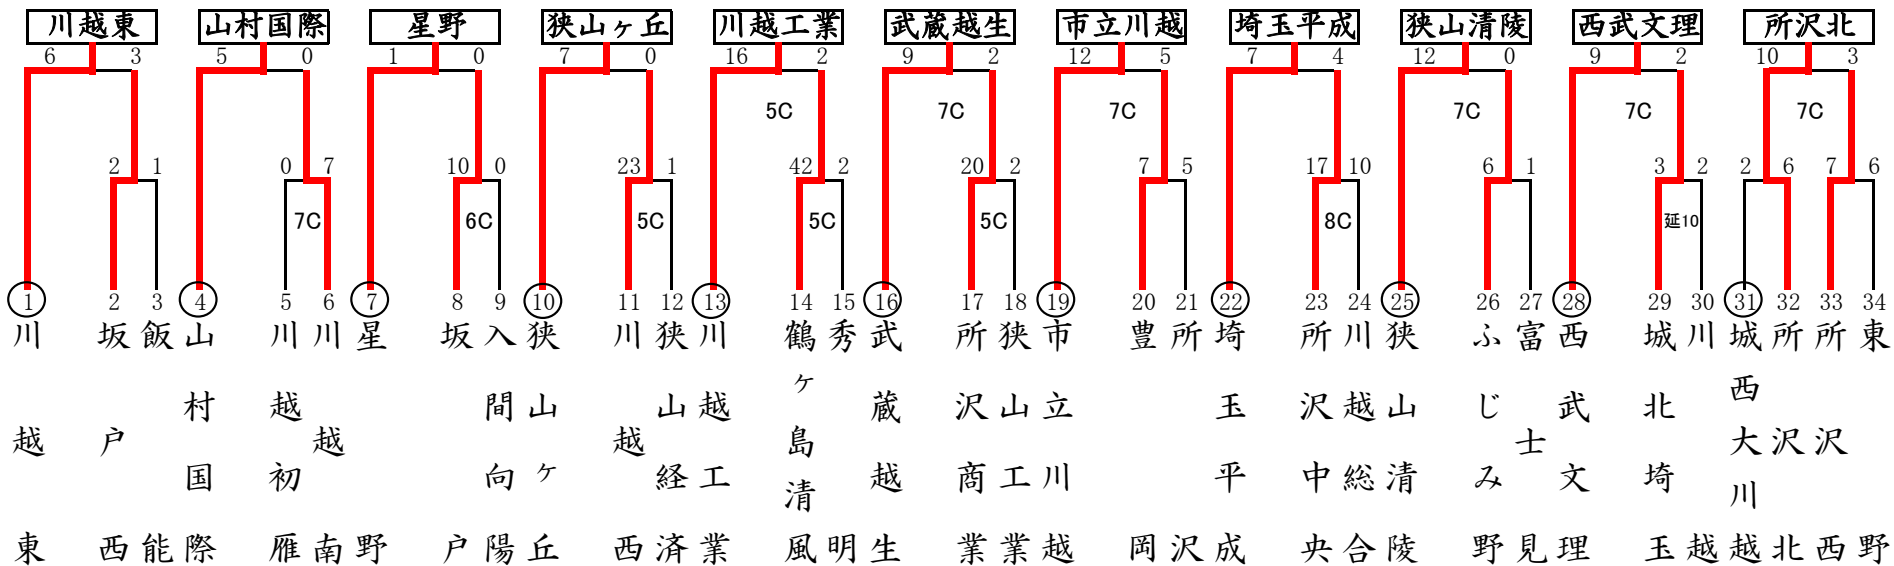

# 令和5年度 春季高等学校野球大会 地区予選組み合わせ

東  
部  
地  
区

越：越谷市民球場 春：春日部牛島球場 岩：岩槻川通球場  
試合開始時間 1：9:00 2：11:30 3：14:00

6校連合：羽生第一・羽生実業・幸手桜・栗橋北彩・久喜工業・岩槻北陵  
4校連合：三郷・松伏・越谷総合技術・吉川美南

※昌平は県大会から出場

西  
部  
地  
区

飯：飯能市民球場 所：所沢航空記念公園球場  
試合開始時間 1：9:00 2：11:30 3：14:00 ①：9:00 ②：11:30

# 令和5年度 春季高等学校野球大会 地区予選組み合わせ

## 南部地区

県：大宮公園球場 浦：市営浦和球場 川：川口市営球場 朝：朝霞市営球場 連合：いずみ・大宮開成・新座柳瀬 不参加：大宮商・新座総合技術  
 試合開始時間 1：9:00 2：11:30 3：14:00 ※浦和学院・西武台は県大会から出場