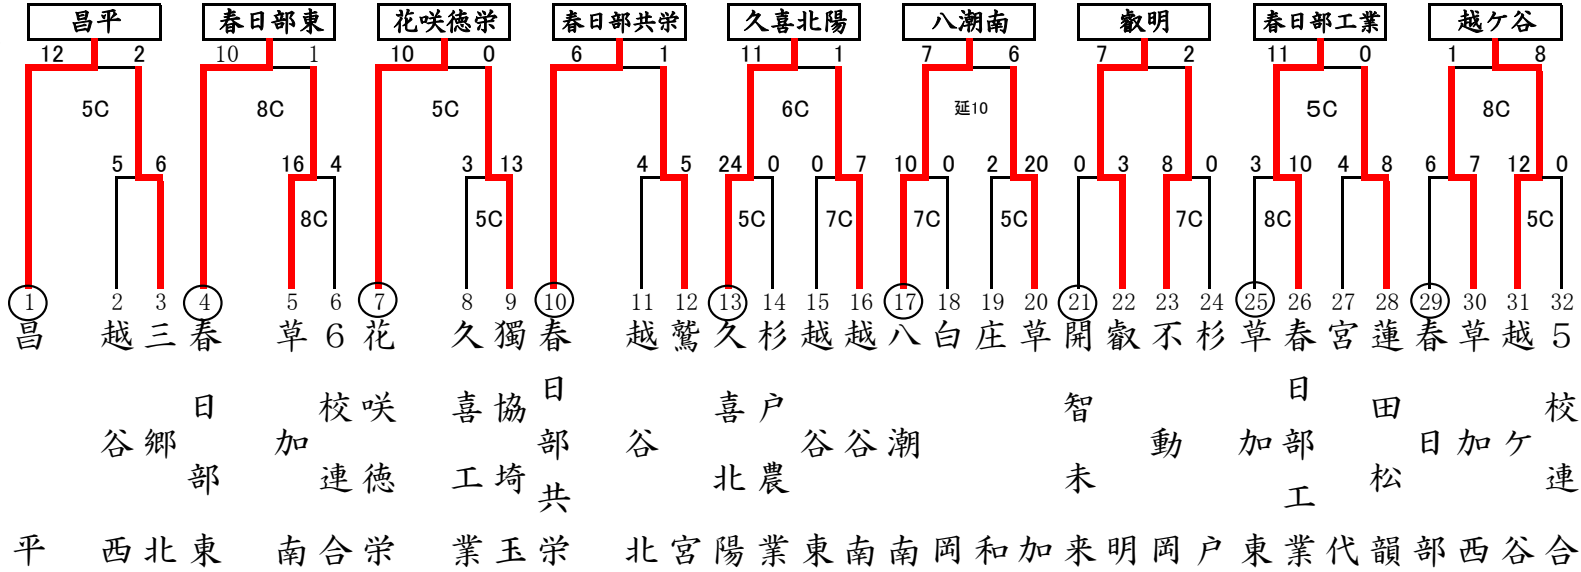

令和6年度 秋季高等学校野球大会 地区予選組み合わせ

東部地区

越：越谷市民球場 春：春日部牛島球場 岩：岩槻川通球場
 試合開始時間 1：9:00 2：11:30 3：14:00

5校連合：羽生実業・幸手桜・羽生第一・栗橋北彩・岩槻北陵
 6校連合：吉川美南・八潮・三郷・松伏・越谷総合技術・三郷工業技術

西部地区

飯：飯能市民球場 所：所沢航空記念公園球場
 試合開始時間 1：9:00 2：11:30 3：14:00 ①：9:00 ②：11:30

連合：日高・越生・新座総合技術

令和6年度 秋季高等学校野球大会 地区予選組み合わせ

南部地区

県：大宮公園球場 浦：アイスタ浦和 川：川口市営球場 朝：朝霞市営球場
 試合開始時間 1：9:00 2：11:30 3：14:00 ①：9:00 ②：11:30

※東部地区の連合にて参加：岩槻北陵 不参加：和光・浦和工業
 ※西部地区の連合にて参加：新座総合技術

北部地区

上：UD上尾スタジアム 熊：ハレストア熊谷(熊谷公園球場) 北：北本市民球場
 試合開始時間 1：9:00 2：11:30 3：14:00 ①：9:00 ②：11:30

連合A：児玉・秩父農工科・寄居城北
 連合B：深谷・桶川西・小川