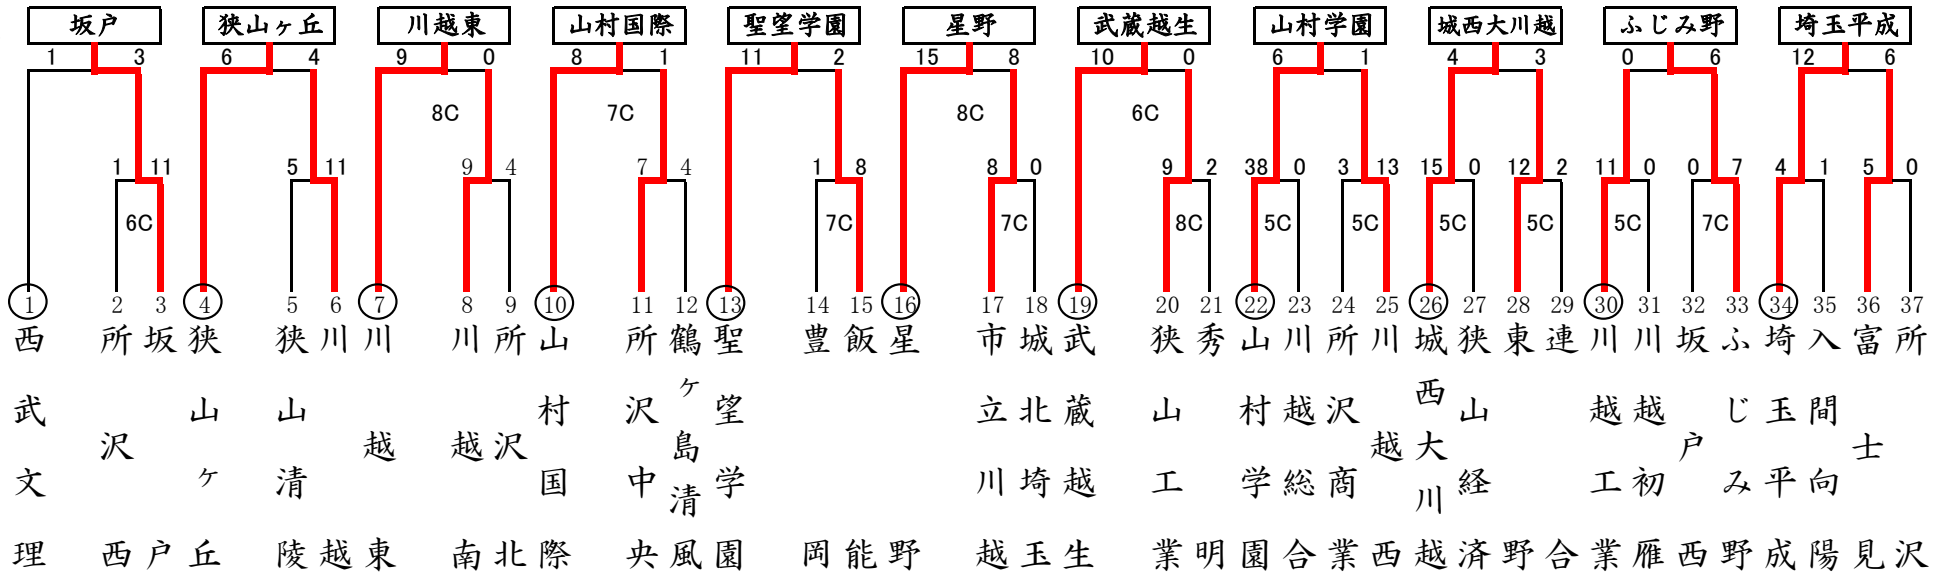

令和6年度 秋季高等学校野球大会 地区予選組み合わせ

東部地区

越：越谷市民球場 春：春日部牛島球場 岩：岩槻川通球場
 試合開始時間 1：9:00 2：11:30 3：14:00

5校連合：羽生実業・幸手桜・羽生第一・栗橋北彩・岩槻北陵
 6校連合：吉川美南・八潮・三郷・松伏・越谷総合技術・三郷工業技術

西部地区

飯：飯能市民球場 所：所沢航空記念公園球場
 試合開始時間 1：9:00 2：11:30 3：14:00 ①：9:00 ②：11:30

連合：日高・越生・新座総合技術

令和6年度 秋季高等学校野球大会 地区予選組み合わせ

南部地区

県：大宮公園球場 浦：アイスタ浦和 川：川口市営球場 朝：朝霞市営球場
 試合開始時間 1：9:00 2：11:30 3：14:00 ①：9:00 ②：11:30

※東部地区の連合にて参加：岩槻北陵 不参加：和光・浦和工業
 ※西部地区の連合にて参加：新座総合技術

北部地区

上：UD上尾スタジアム 熊：ハレストア熊谷(熊谷公園球場) 北：北本市民球場
 試合開始時間 1：9:00 2：11:30 3：14:00 ①：9:00 ②：11:30

連合A：児玉・秩父農工科・寄居城北
 連合B：深谷・桶川西・小川