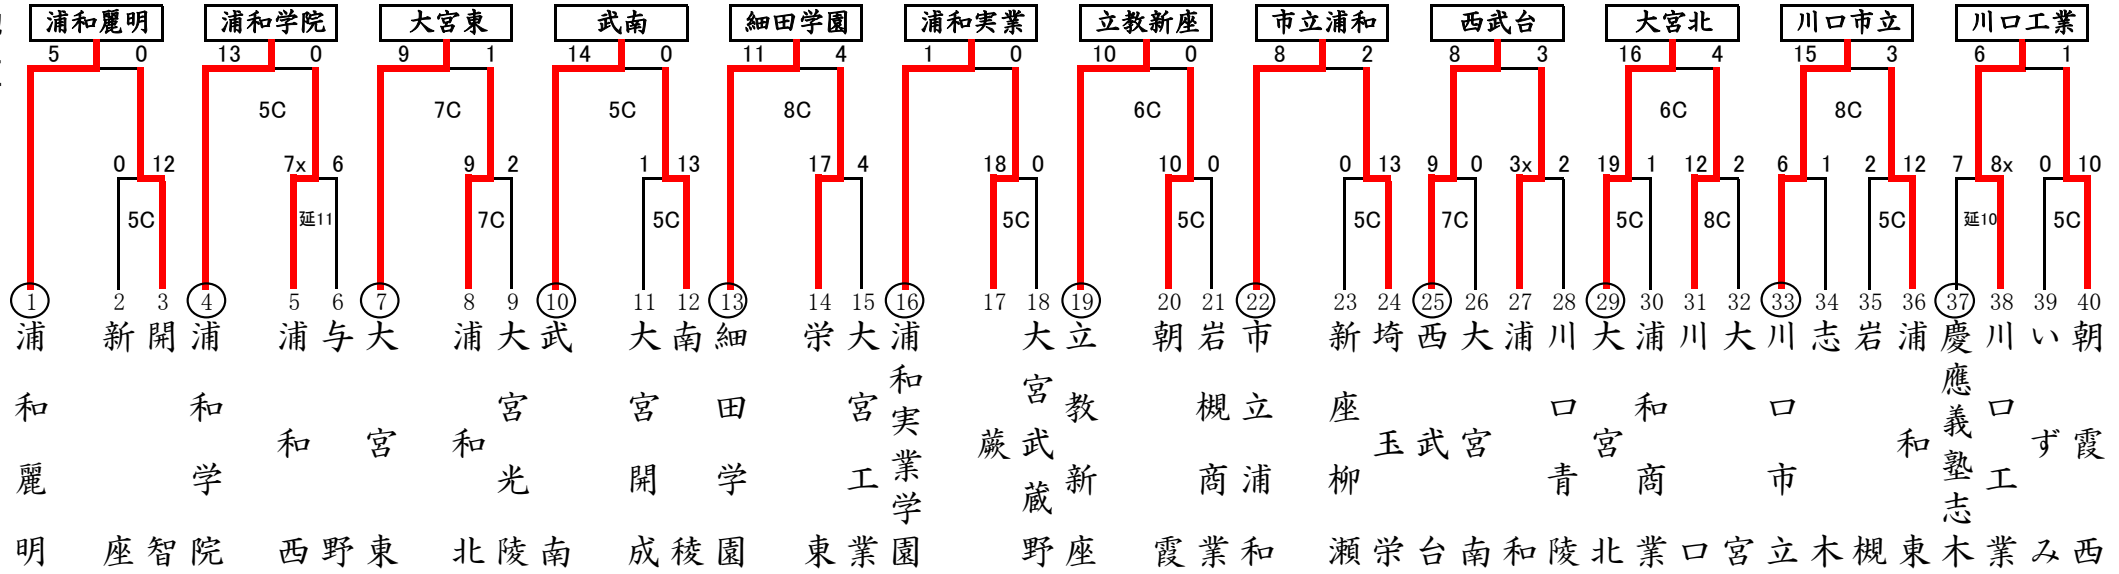

連合：日高・越生・新座総合技術

令和6年度 秋季高等学校野球大会 地区予選組み合わせ

南部地区

県：大宮公園球場 浦：アイスタ浦和 川：川口市営球場 朝：朝霞市営球場
 試合開始時間 1：9:00 2：11:30 3：14:00 ①：9:00 ②：11:30

※東部地区の連合にて参加：岩槻北陵 不参加：和光・浦和工業
 ※西部地区の連合にて参加：新座総合技術

北部地区

上：UD上尾スタジアム 熊：ハレストア熊谷(熊谷公園球場) 北：北本市民球場
 試合開始時間 1：9:00 2：11:30 3：14:00 ①：9:00 ②：11:30

連合A：児玉・秩父農工科・寄居城北
 連合B：深谷・桶川西・小川