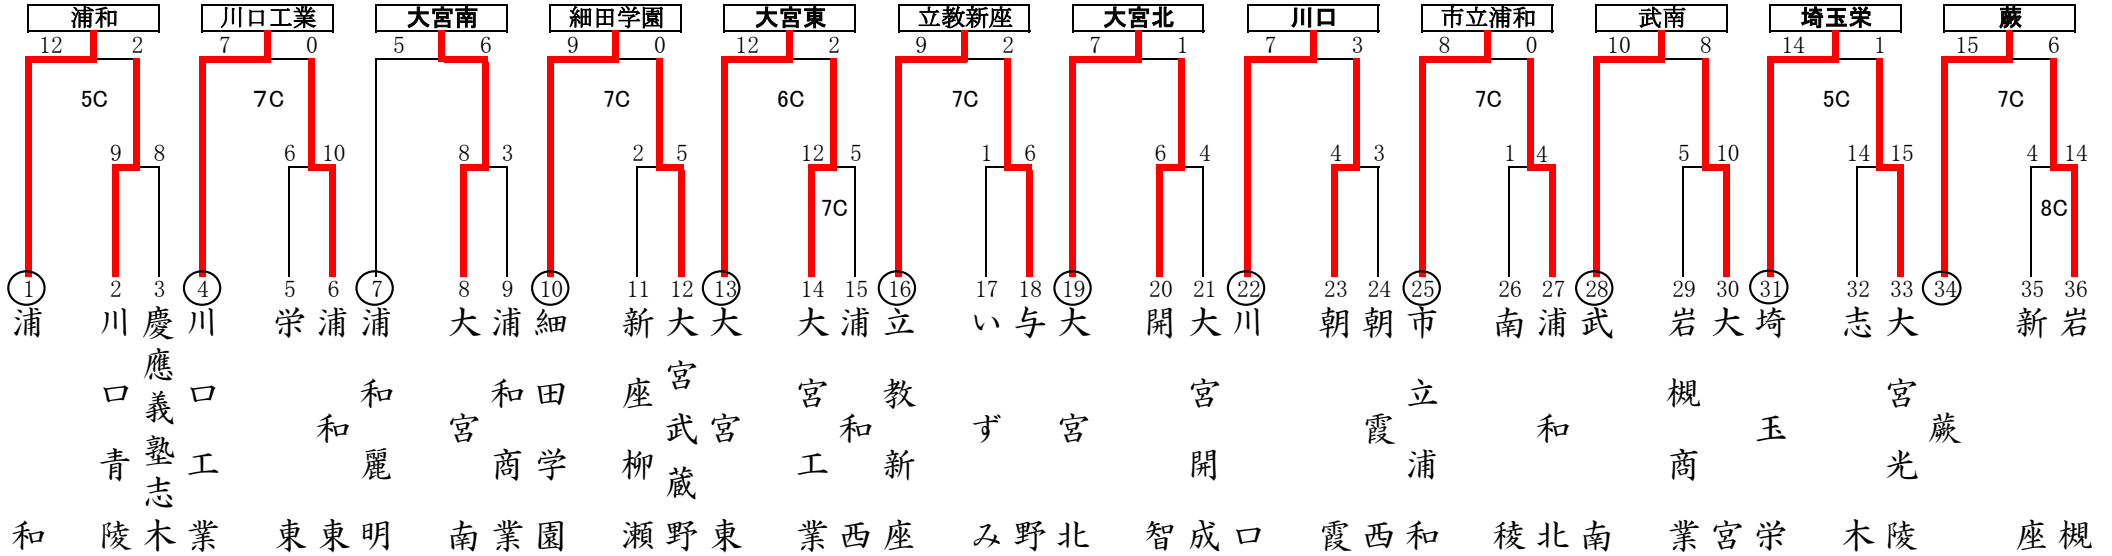

令和7年度 春季高等学校野球大会 地区予選組み合わせ

東
部
地
区

越：越谷市民球場 春：春日部牛島球場 岩：岩槻川通球場
試合開始時間 ①：9:00 ②：11:30 ③：14:00

5校連合A：羽生実業・幸手桜・杉戸農業・羽生第一・栗橋北彩
5校連合B：吉川美南・八潮・三郷・越谷総合技術・三郷工業技術

※春日部共栄は県大会から出場
不参加：松伏

西
部
地
区

飯：飯能市民球場 所：所沢航空記念公園球場
試合開始時間 1：9:00 2：11:30 3：14:00 ①：9:00 ②：11:30

連合：川越総合・日高・新座総合技術 ※狭山ヶ丘・坂戸・山村学園は県大会から出場

令和7年度 春季高等学校野球大会 地区予選組み合わせ

南部地区

県：大宮公園球場 浦：アイスタ浦和 川：川口市営球場 朝：朝霞市営球場
 試合開始時間 1：9:00 2：11:30 3：14:00

※他地区の連合にて参加：岩槻北陵（北部地区）・新座総合技術（西部地区）
 ※浦和実業学園・西武台・浦和学院・川口市立は県大会から出場 不参加：浦和工業

北部地区

上：UD上尾スタジアム 熊：ハレスタ熊谷(熊谷公園球場) 北：北本市民球場
 試合開始時間 1：9:00 2：11:30 3：14:00 ①：9:00 ②：11:30

4校連合A：児玉・秩父農工科学・寄居城北・深谷
 4校連合B：越生・岩槻北陵・桶川西・小川