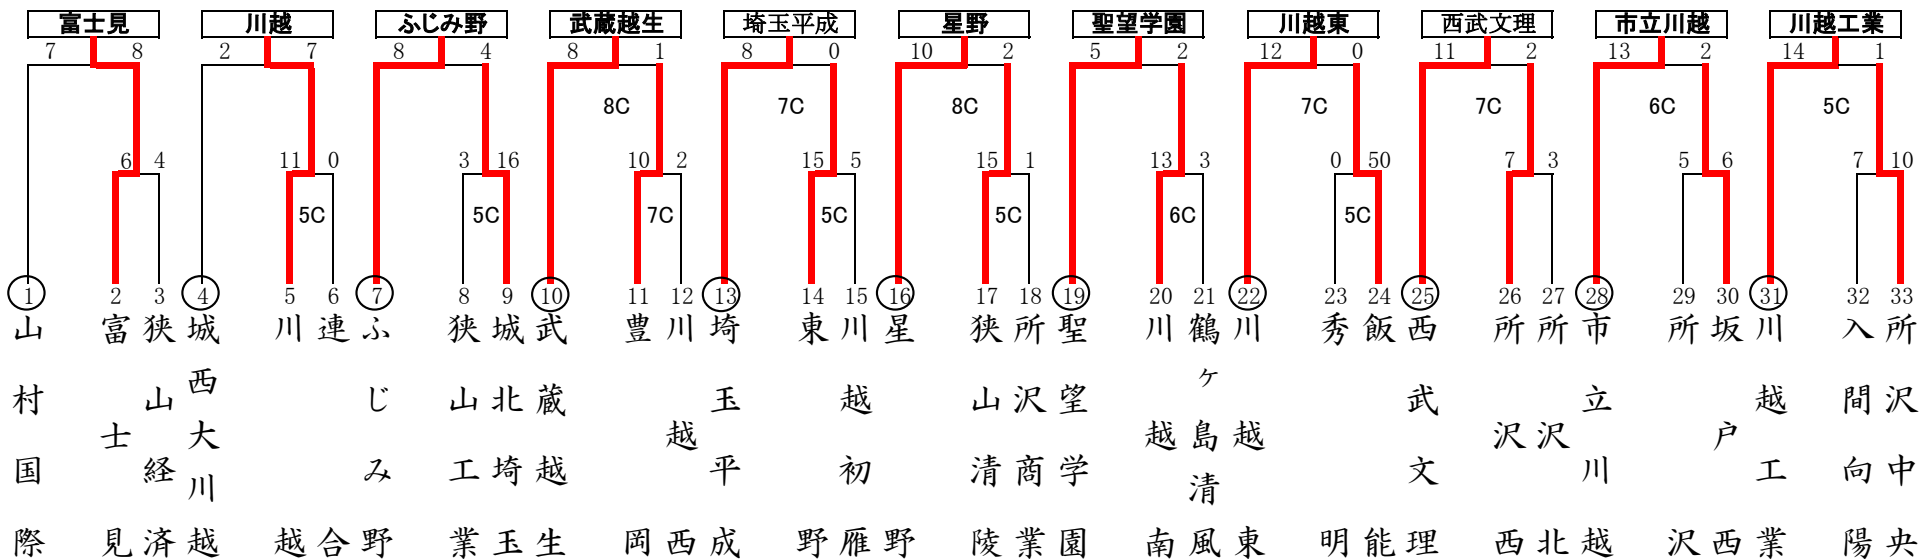

令和7年度 春季高等学校野球大会 地区予選組み合わせ

東
部
地
区

越：越谷市民球場 春：春日部牛島球場 岩：岩槻川通球場
試合開始時間 ①：9:00 ②：11:30 ③：14:00

5校連合A：羽生実業・幸手桜・杉戸農業・羽生第一・栗橋北彩
5校連合B：吉川美南・八潮・三郷・越谷総合技術・三郷工業技術

※春日部共栄は県大会から出場
不参加：松伏

西
部
地
区

飯：飯能市民球場 所：所沢航空記念公園球場
試合開始時間 1：9:00 2：11:30 3：14:00 ①：9:00 ②：11:30

連合：川越総合・日高・新座総合技術 ※狭山ヶ丘・坂戸・山村学園は県大会から出場

令和7年度 春季高等学校野球大会 地区予選組み合わせ

南部地区

県：大宮公園球場 浦：アイスタ浦和 川：川口市営球場 朝：朝霞市営球場
 試合開始時間 1：9:00 2：11:30 3：14:00

※他地区の連合にて参加：岩槻北陵（北部地区）・新座総合技術（西部地区）
 ※浦和実業学園・西武台・浦和学院・川口市立は県大会から出場 不参加：浦和工業

北部地区

上：UD上尾スタジアム 熊：ハレスタ熊谷(熊谷公園球場) 北：北本市民球場
 試合開始時間 1：9:00 2：11:30 3：14:00 ①：9:00 ②：11:30

4校連合A：児玉・秩父農工科学・寄居城北・深谷
 4校連合B：越生・岩槻北陵・桶川西・小川