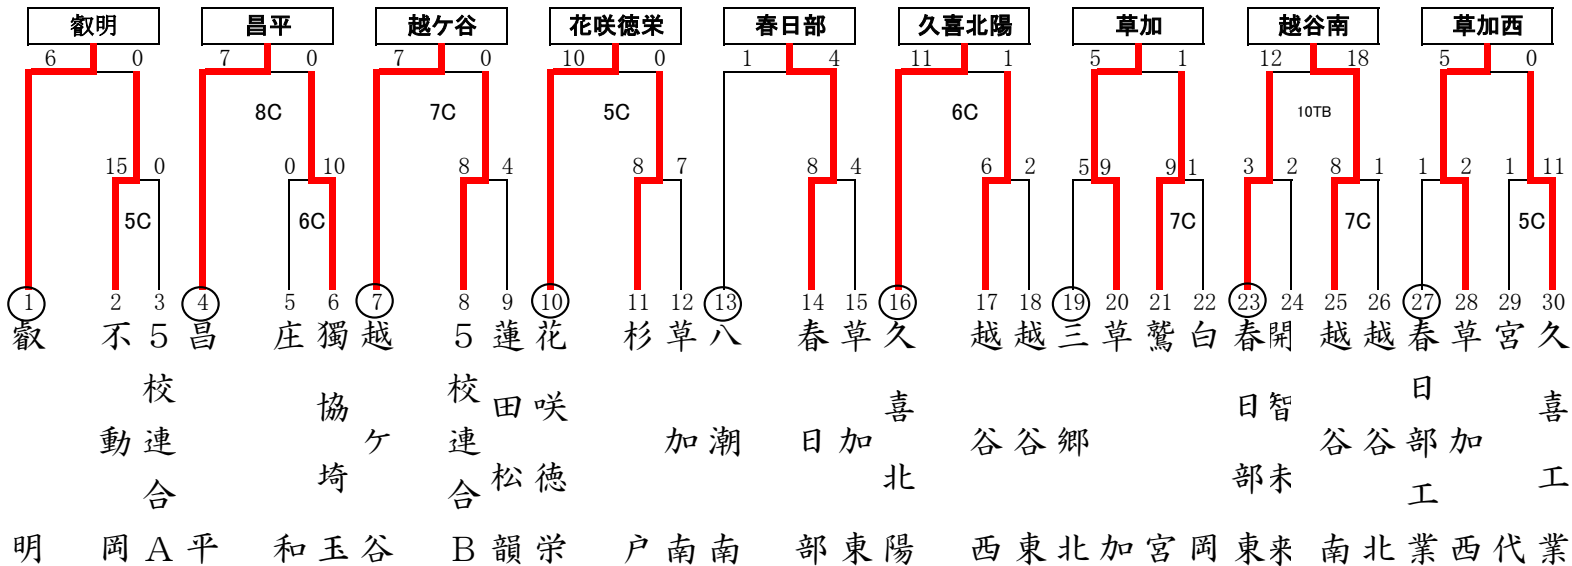

令和7年度 春季高等学校野球大会 地区予選組み合わせ

東
部
地
区

越：越谷市民球場 春：春日部牛島球場 岩：岩槻川通球場
試合開始時間 ①：9:00 ②：11:30 ③：14:00

5校連合A：羽生実業・幸手桜・杉戸農業・羽生第一・栗橋北彩
5校連合B：吉川美南・八潮・三郷・越谷総合技術・三郷工業技術

※春日部共栄は県大会から出場
不参加：松伏

西
部
地
区

飯：飯能市民球場 所：所沢航空記念公園球場
試合開始時間 1：9:00 2：11:30 3：14:00 ①：9:00 ②：11:30

連合：川越総合・日高・新座総合技術 ※狭山ヶ丘・坂戸・山村学園は県大会から出場

令和7年度 春季高等学校野球大会 地区予選組み合わせ

南部地区

県：大宮公園球場 浦：アイスタ浦和 川：川口市営球場 朝：朝霞市営球場
 試合開始時間 1：9:00 2：11:30 3：14:00

※他地区の連合にて参加：岩槻北陵（北部地区）・新座総合技術（西部地区）
 ※浦和実業学園・西武台・浦和学院・川口市立は県大会から出場 不参加：浦和工業

北部地区

上：UD上尾スタジアム 熊：ハレスタ熊谷(熊谷公園球場) 北：北本市民球場
 試合開始時間 1：9:00 2：11:30 3：14:00 ①：9:00 ②：11:30

4校連合A：児玉・秩父農工科学・寄居城北・深谷
 4校連合B：越生・岩槻北陵・桶川西・小川