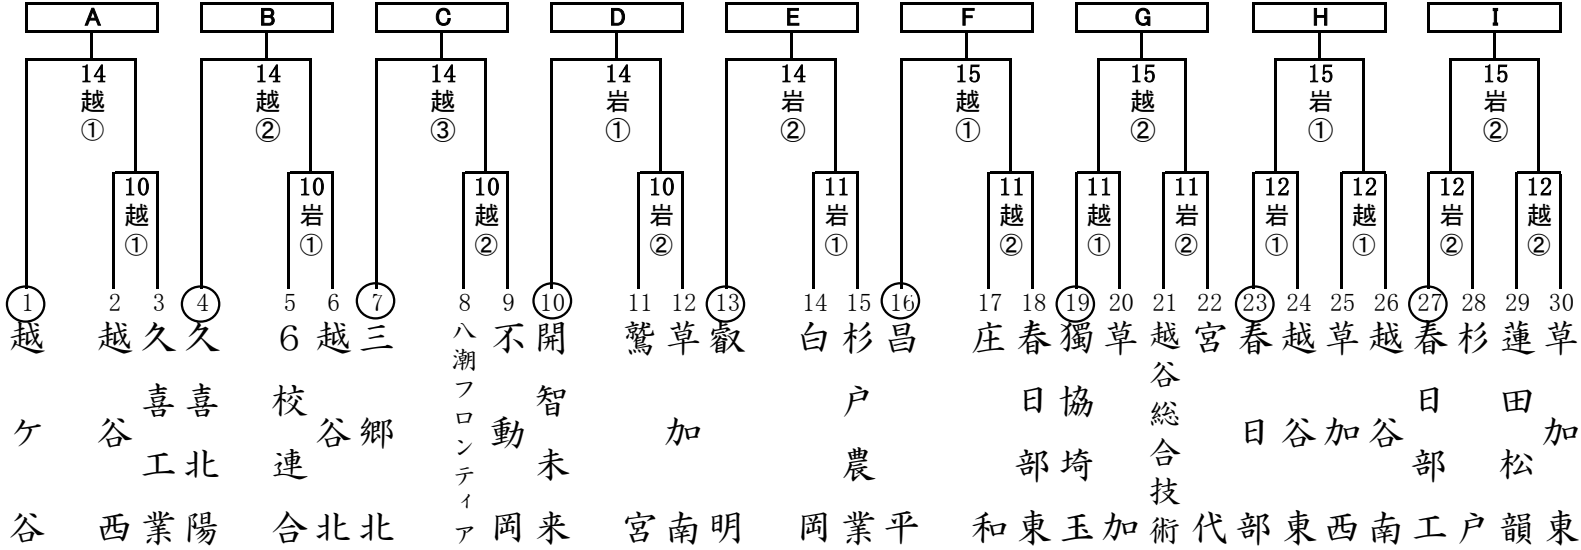

# 2026年度 春季高等学校野球大会 地区予選 組み合わせ表

6校連合: 幸手桜・吉川美南・羽生第一・栗橋北彩・松伏・三郷工業技術 不参加校: 三郷・羽生実業

試合開始時間 1:9:00 2:11:30 3:14:00 ①9:00 ②11:30

※花咲徳栄・春日部共栄は県大会から出場

東部地区

西部地区