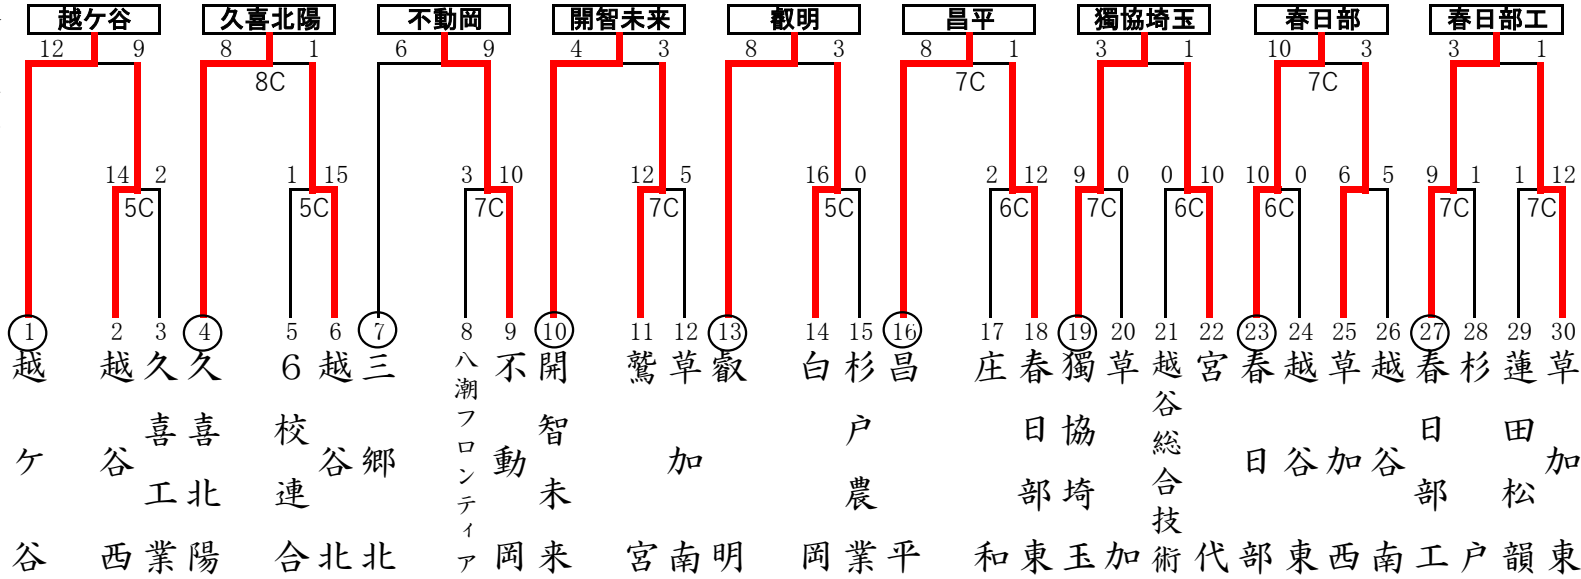

2026年度 春季高等学校野球大会 地区予選 組み合わせ表

6校連合: 幸手桜・吉川美南・羽生第一・栗橋北彩・松伏・三郷工業技術 不参加校: 三郷・羽生実業

試合開始時間 1:9:00 2:11:30 3:14:00 ⑨9:00 ⑩11:30

※花咲徳栄・春日部共栄は県大会から出場

東部地区

連合A: 狭山清陵・狭山経済 連合B: 川越総合・日高・越生翔桜・桶川西・小川

試合開始時間 1:9:00 2:11:30 3:14:00 ⑨9:00 ⑩11:30

西部地区

2026年度 春季高等学校野球大会 地区予選 組み合わせ表

南部地区

連合: 志木・浦和東・新座総合技術

試合開始時間 1:9:00 2:11:30 3:14:00

※浦和学院・浦和麗明・大宮東は県大会から出場

北部地区

5校連合: 児玉・進修館・小鹿野・寄居城北・深谷

不参加校: 上尾橘

試合開始時間 1:9:00 2:11:30 3:14:00 ①9:00 ②11:30

※上尾・熊谷商業・秀明英光は県大会から出場