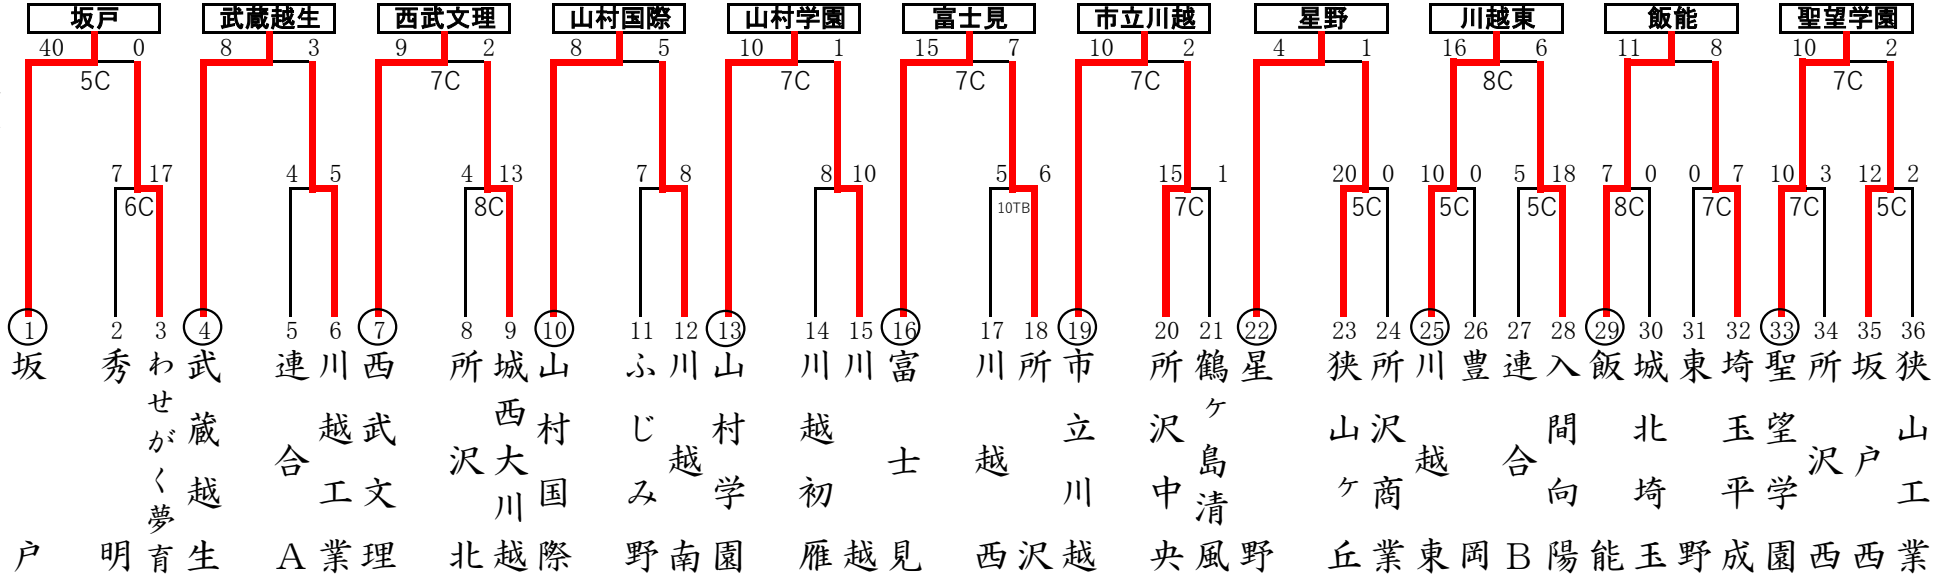

2026年度 春季高等学校野球大会 地区予選 組み合わせ表

6校連合: 幸手桜・吉川美南・羽生第一・栗橋北彩・松伏・三郷工業技術 不参加校: 三郷・羽生実業

試合開始時間 1:9:00 2:11:30 3:14:00 ⑨9:00 ⑩11:30

※花咲徳栄・春日部共栄は県大会から出場

東部地区

連合A: 狭山清陵・狭山経済 連合B: 川越総合・日高・越生翔桜・桶川西・小川

試合開始時間 1:9:00 2:11:30 3:14:00 ⑨9:00 ⑩11:30

西部地区

2026年度 春季高等学校野球大会 地区予選 組み合わせ表

南部地区

連合: 志木・浦和東・新座総合技術

試合開始時間 1:9:00 2:11:30 3:14:00

※浦和学院・浦和麗明・大宮東は県大会から出場

北部地区

5校連合: 児玉・進修館・小鹿野・寄居城北・深谷

不参加校: 上尾橘

試合開始時間 1:9:00 2:11:30 3:14:00 ①9:00 ②11:30

※上尾・熊谷商業・秀明英光は県大会から出場