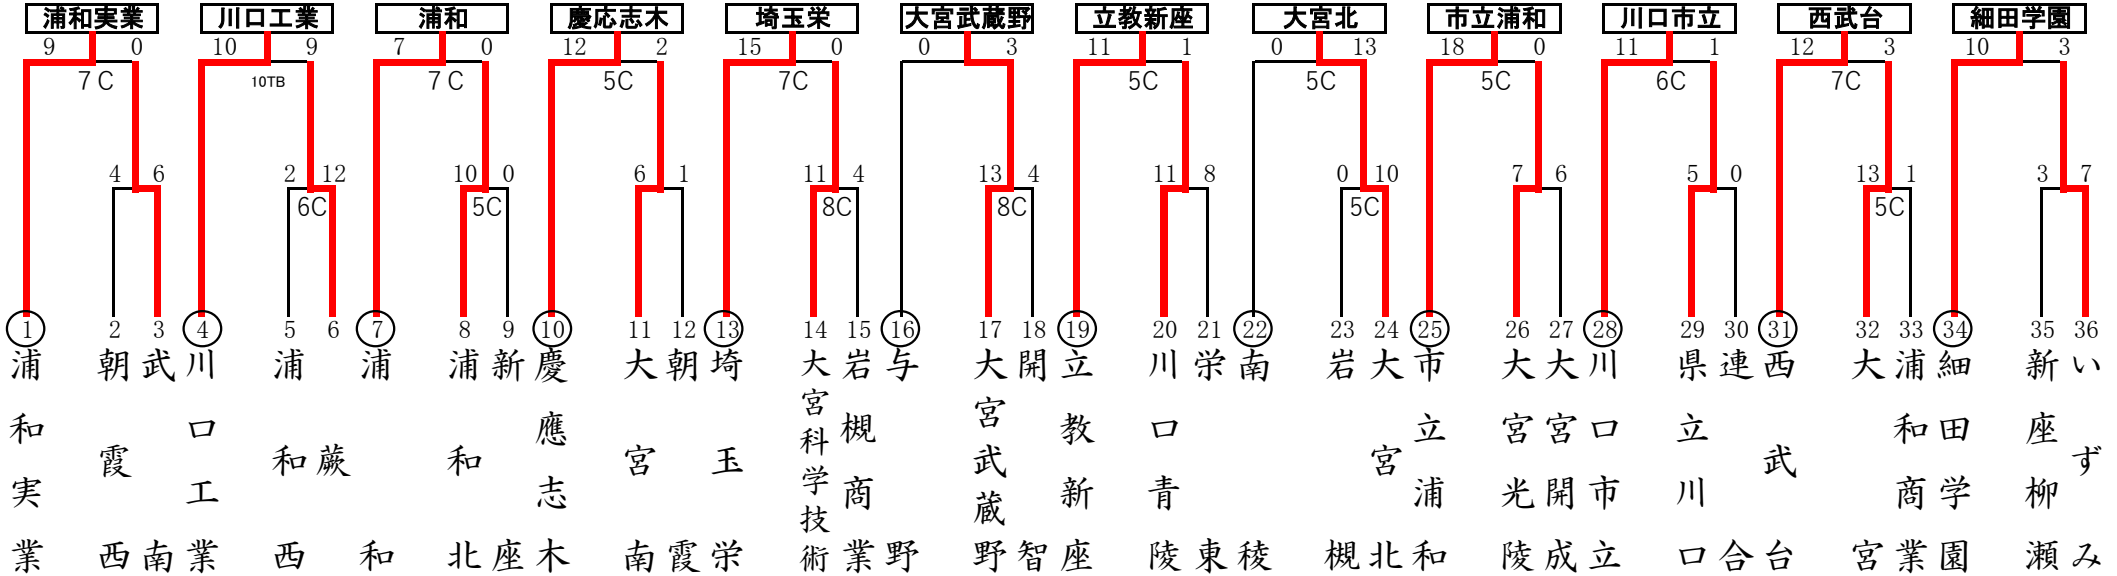

2026年度 春季高等学校野球大会 地区予選 組み合わせ表

6校連合: 幸手桜・吉川美南・羽生第一・栗橋北彩・松伏・三郷工業技術 不参加校: 三郷・羽生実業

試合開始時間 1:9:00 2:11:30 3:14:00 ⑨9:00 ⑩11:30

※花咲徳栄・春日部共栄は県大会から出場

東部地区

連合A: 狭山清陵・狭山経済 連合B: 川越総合・日高・越生翔桜・桶川西・小川

試合開始時間 1:9:00 2:11:30 3:14:00 ⑨9:00 ⑩11:30

西部地区

2026年度 春季高等学校野球大会 地区予選 組み合わせ表

南部地区

連合: 志木・浦和東・新座総合技術

試合開始時間 1:9:00 2:11:30 3:14:00

※浦和学院・浦和麗明・大宮東は県大会から出場

北部地区

5校連合: 児玉・進修館・小鹿野・寄居城北・深谷

不参加校: 上尾橘

試合開始時間 1:9:00 2:11:30 3:14:00 ①9:00 ②11:30

※上尾・熊谷商業・秀明英光は県大会から出場