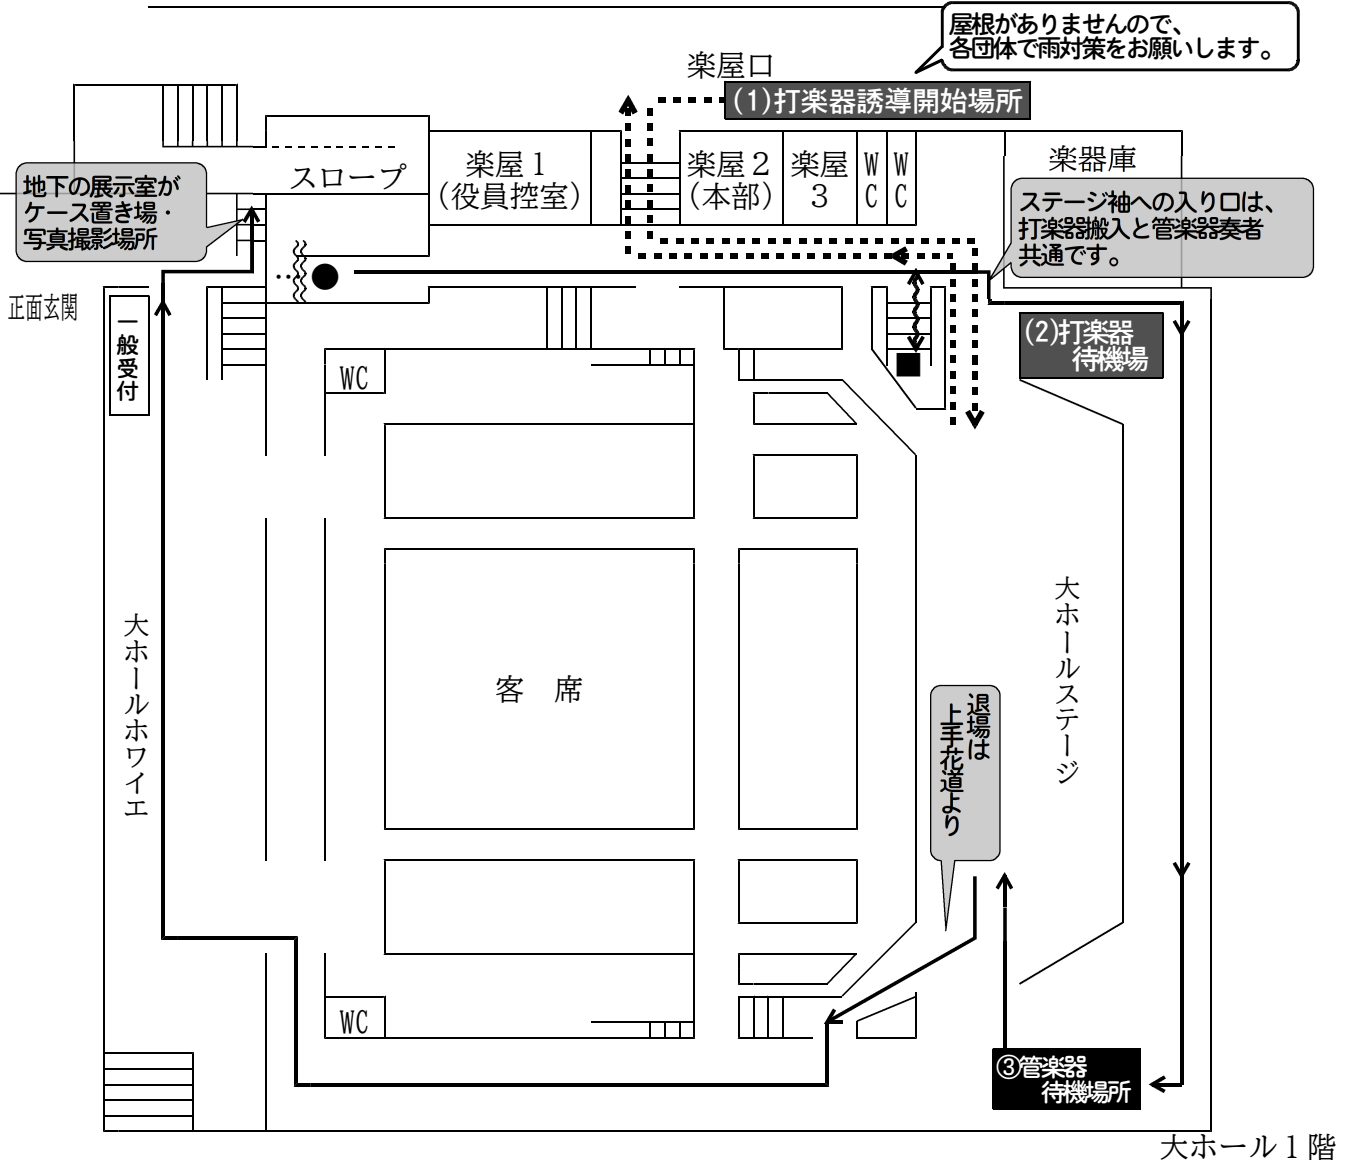

小ホール1階

誘導経路図

【凡例】

→ : 管楽器誘導経路 (A・B共通)

~~~~~→ : 管楽器誘導経路 (チューニング室Bのみ)

.....→ : 打楽器誘導経路

●・■ : 同じ記号の場所に飛び

関係者駐車場 (出演者送迎用バス等)

トラック優先駐車場

.....駐車可能時間帯設定

大ホール1階