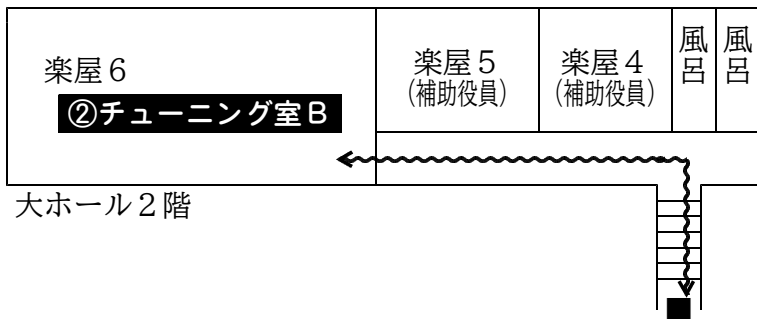

小ホール1階

誘導経路図

【凡例】

→ : 管楽器誘導経路 (A・B共通)

~~~~~→ : 管楽器誘導経路 (チューニング室Bのみ)

.....→ : 打楽器誘導経路

●・■ : 同じ記号の場所に飛び

関係者駐車場 (出演者送迎用バス等)

トラック優先駐車場

.....駐車可能時間帯設定

大ホール1階