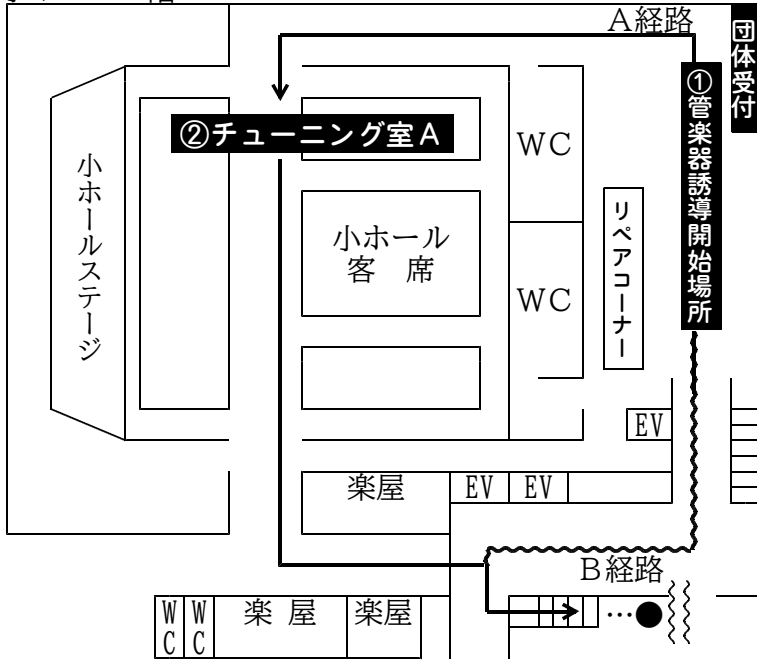

小ホール1階

誘導経路図

【凡例】

→ : 管楽器誘導経路 (A・B共通)

~~~~~→ : 管楽器誘導経路 (チューニング室Bのみ)

.....→ : 打楽器誘導経路

●・■ : 同じ記号の場所に飛び

関係者駐車場 (出演者送迎用バス等)

トラック優先駐車場

.....駐車可能時間帯設定

大ホール1階