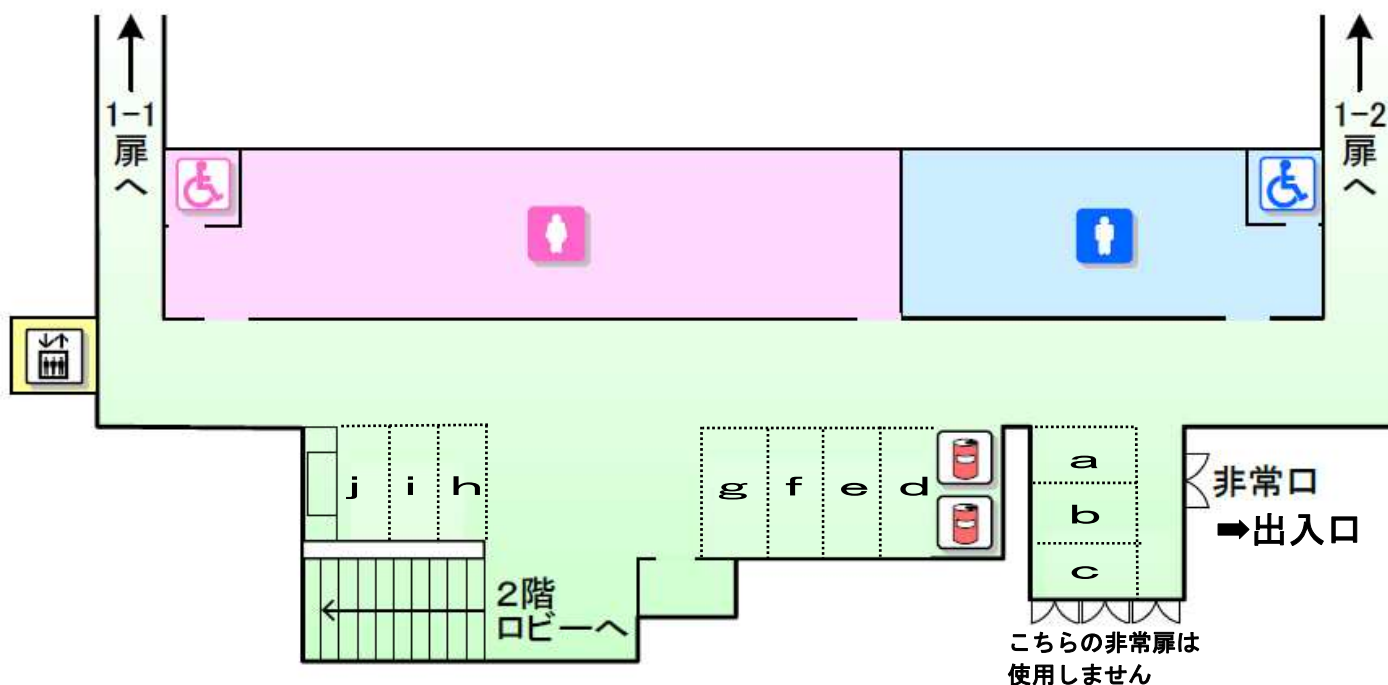

ケース置き場の変更について

大会当日の楽器ケース置き場をホール1階ロビーに変更することといたしました。また、ケース置き場a～jの割り当て場所は、下図の通りとします。楽器ケース置き場への出入り口は、ホール事務所入り口前（ホール入り口の下の階）の非常口と、受付で配付される**演奏者章を左肩に貼った方のみ出入することができます。**

(ホール1階ロビー平面図)

当日になり変更になる可能性がありますので、楽器をケース置き場に搬入する前に、団体受付をお済ませくださいますようお願いいたします。