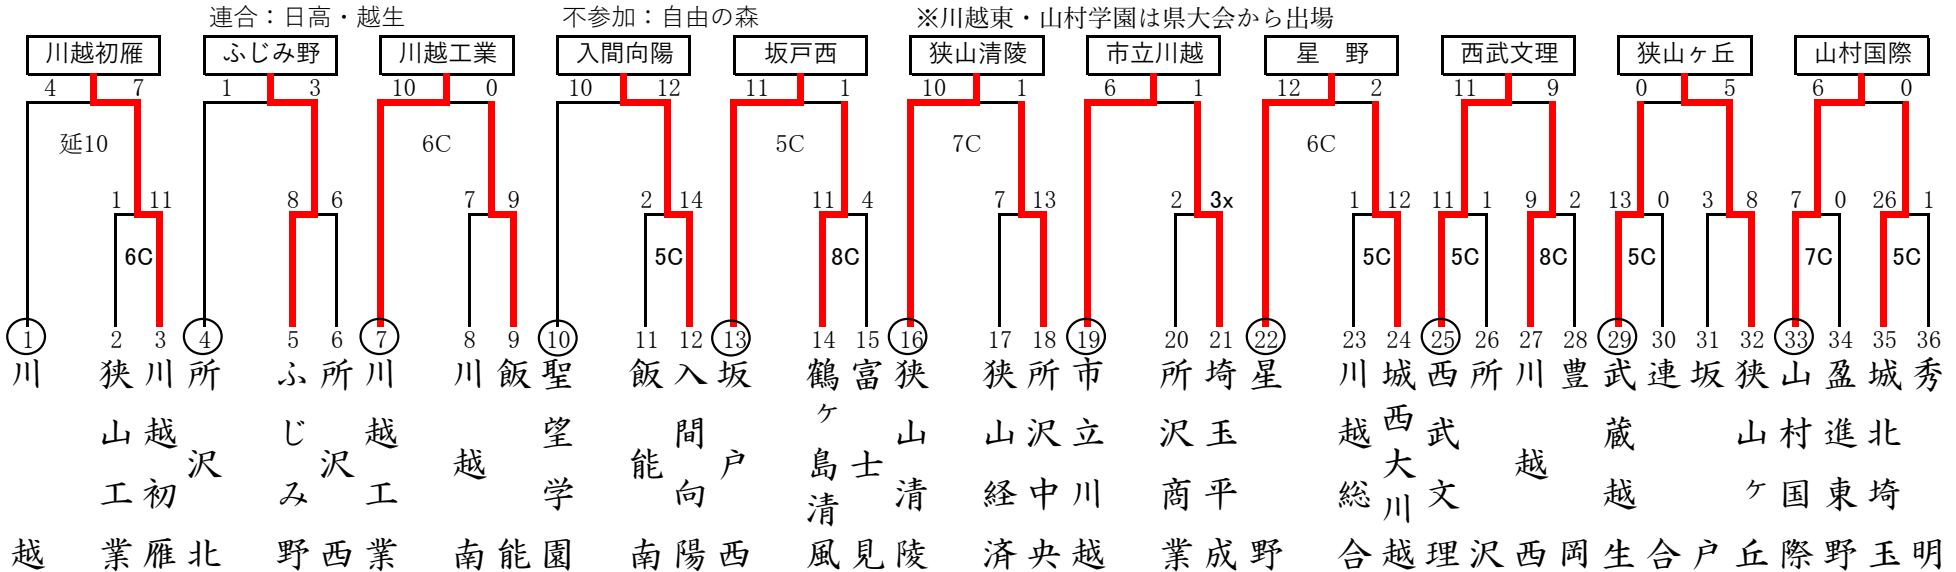

# 令和3年度 春季高等学校野球大会 地区予選組み合わせ

4校連合（栗橋北彩・幸手桜・羽生実業・羽生第一）

2校連合A（杉戸農業・越谷総合技術）

2校連合B（松伏・八潮）

※昌平・春日部共栄・花咲徳栄は県大会から出場

東  
部  
地  
区

西  
部  
地  
区

# 令和3年度 春季高等学校野球大会 地区予選組み合わせ

南部地区

北部地区