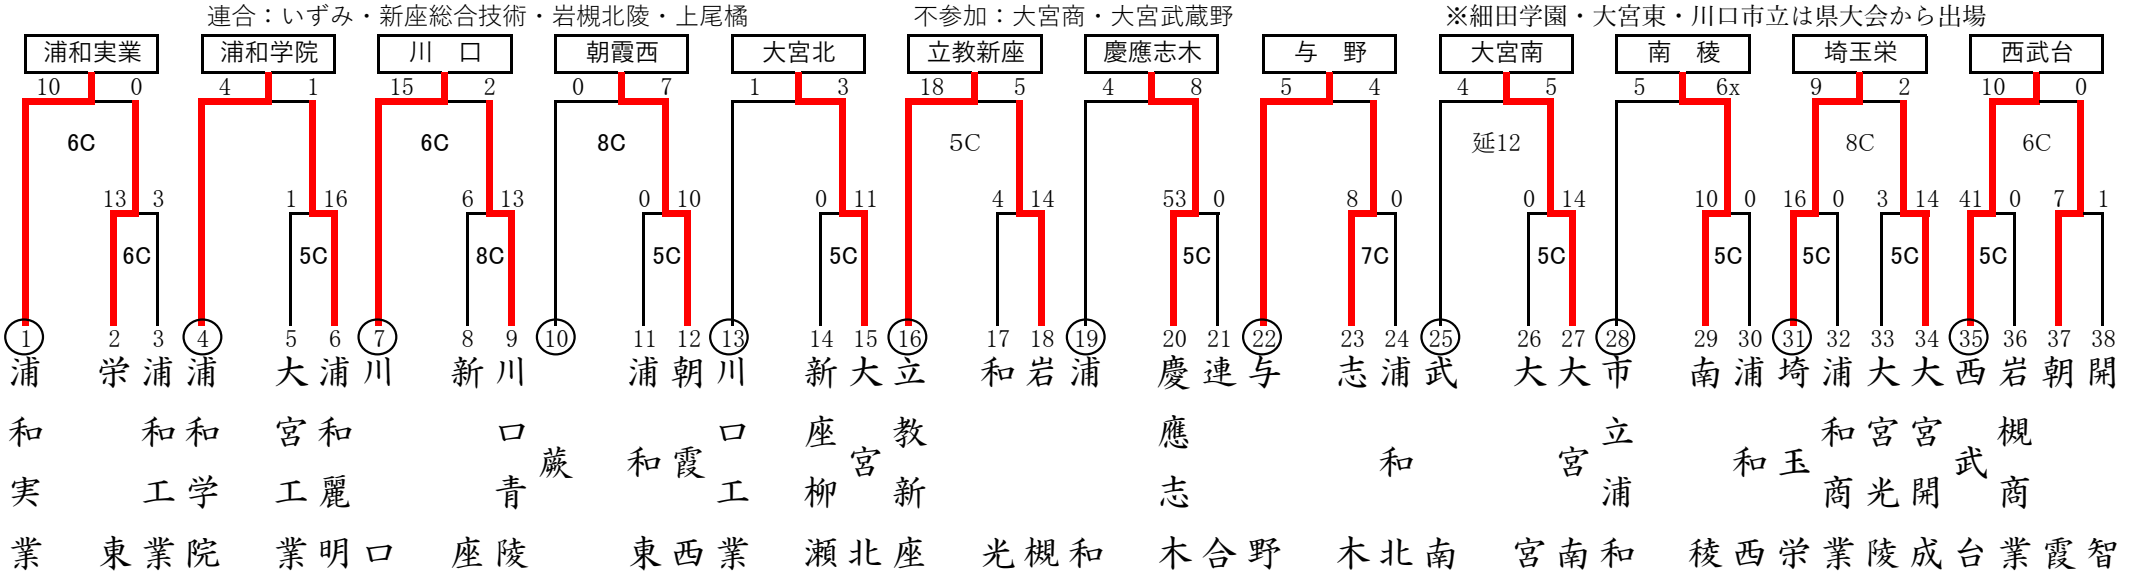

# 令和3年度 春季高等学校野球大会 地区予選組み合わせ

4校連合（栗橋北彩・幸手桜・羽生実業・羽生第一）

2校連合A（杉戸農業・越谷総合技術）

2校連合B（松伏・八潮）

※昌平・春日部共栄・花咲徳栄は県大会から出場

東  
部  
地  
区

西  
部  
地  
区

# 令和3年度 春季高等学校野球大会 地区予選組み合わせ

南部地区

北部地区