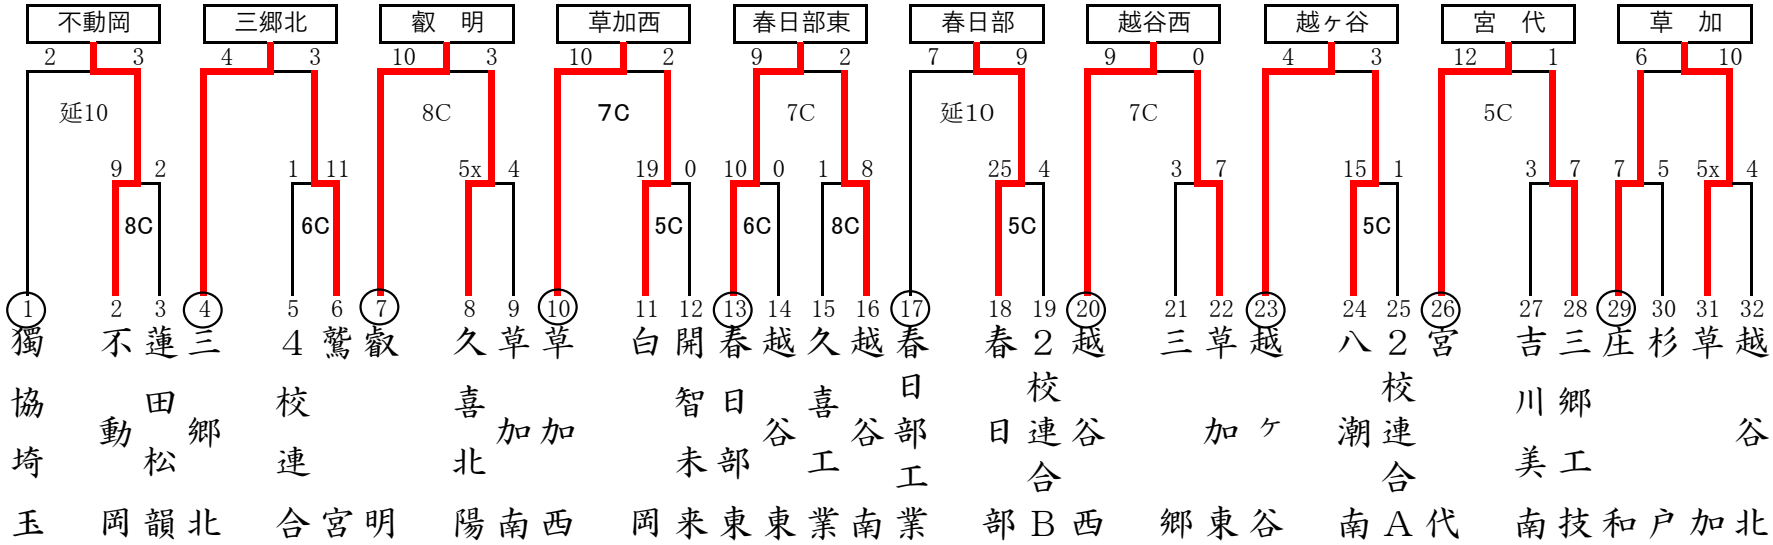

# 令和3年度 春季高等学校野球大会 地区予選組み合わせ

4校連合（栗橋北彩・幸手桜・羽生実業・羽生第一）

2校連合A（杉戸農業・越谷総合技術）

2校連合B（松伏・八潮）

※昌平・春日部共栄・花咲徳栄は県大会から出場

東  
部  
地  
区

西  
部  
地  
区

# 令和3年度 春季高等学校野球大会 地区予選組み合わせ

南部地区

北部地区