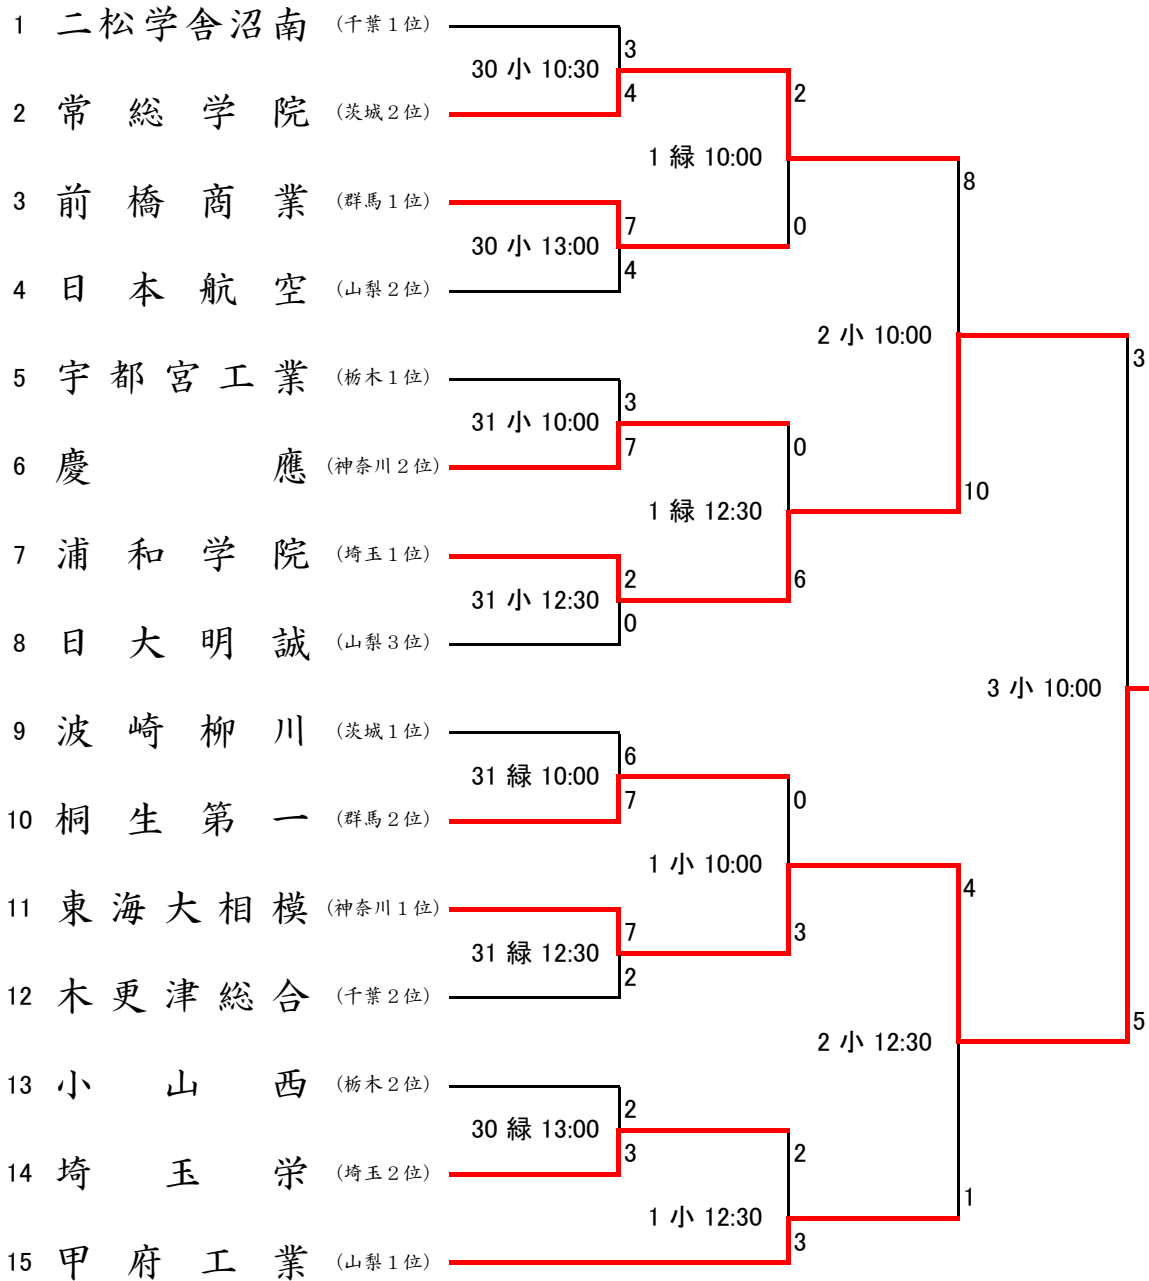

平成16年度 第57回秋季関東地区高等学校野球大会 組合せ及び日程

期日 平成16年10月30日(土)～11月3日(水) 5日間 雨天順延

会場 小：小瀬スポーツ公園野球場 緑：緑が丘スポーツ公園野球場

優勝・東海大相模(神奈川)