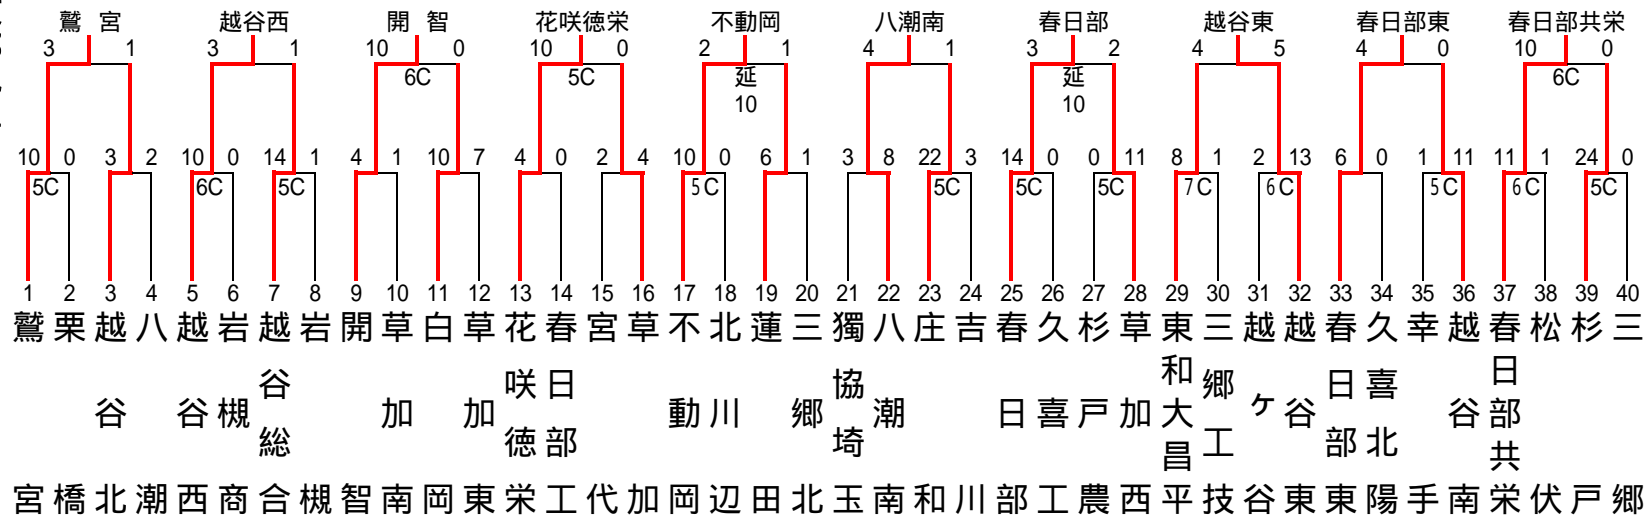

平成17年度 春季高等学校野球大会 地区予選組み合わせ

東部地区

西部地区

南部地区

北部地区