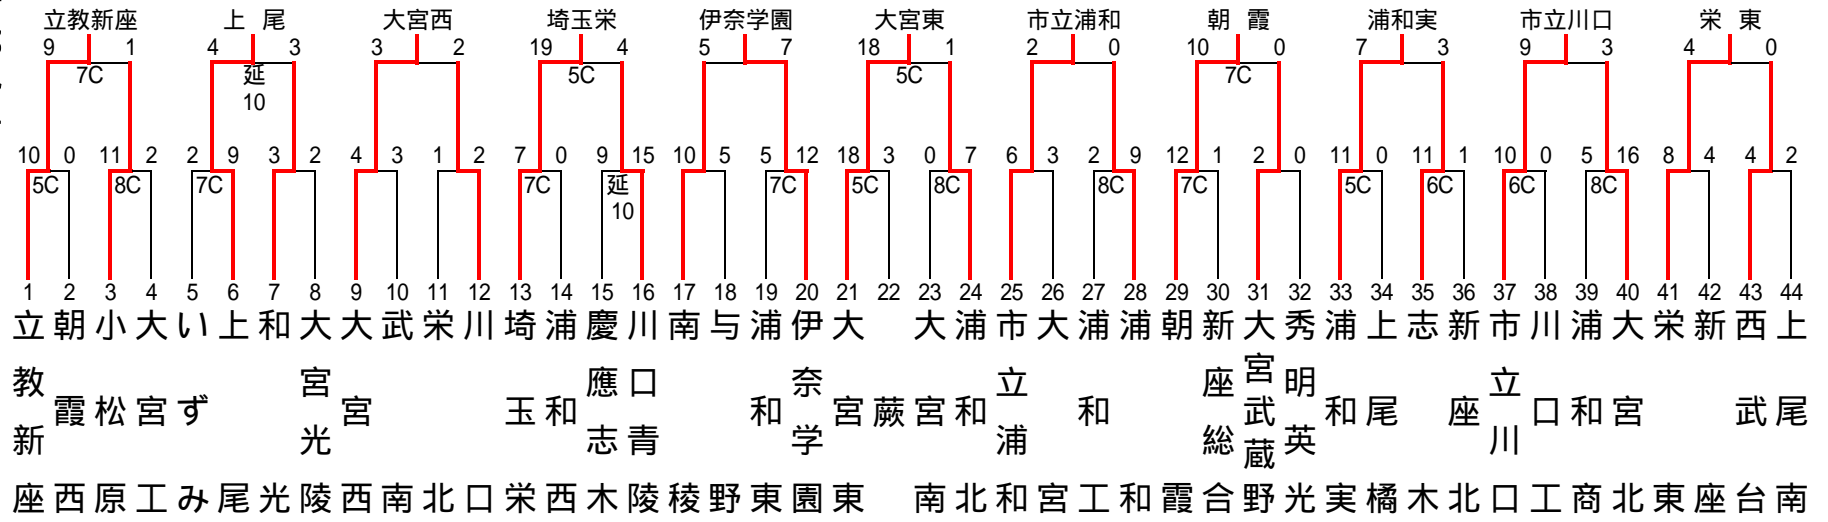

平成17年度 春季高等学校野球大会 地区予選組み合わせ

東部地区

西部地区

南部地区

北部地区