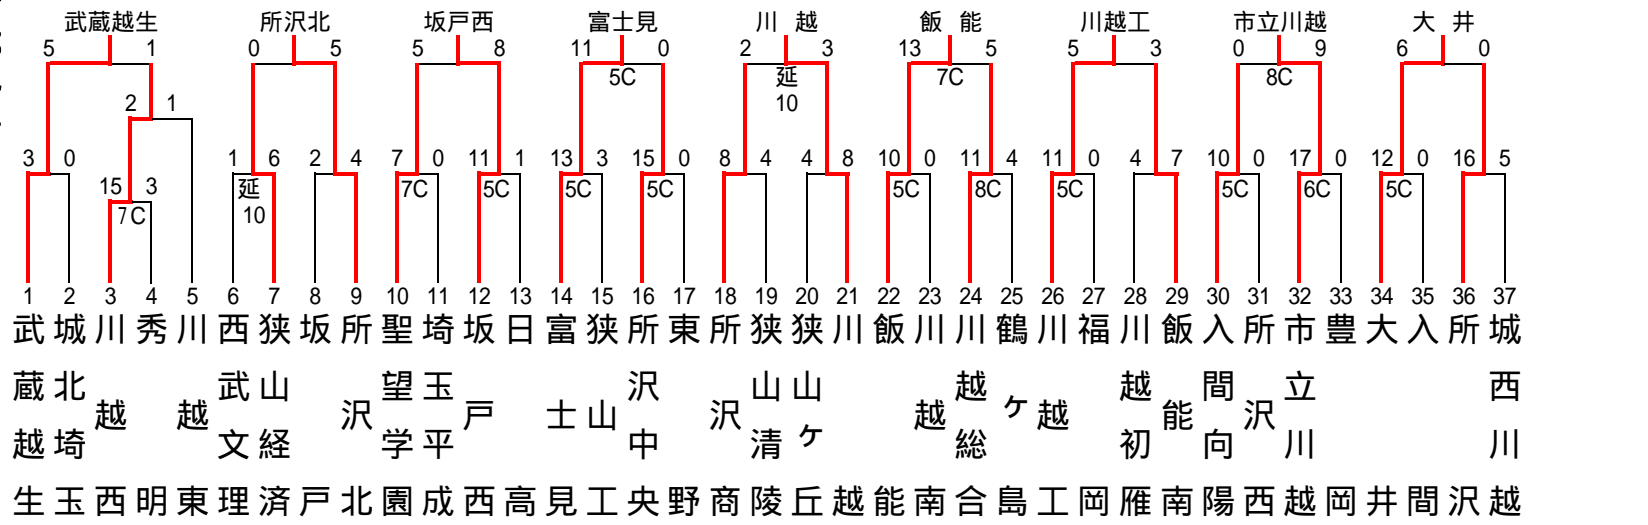

平成17年度 春季高等学校野球大会 地区予選組み合わせ

東部地区

西部地区

南部地区

北部地区