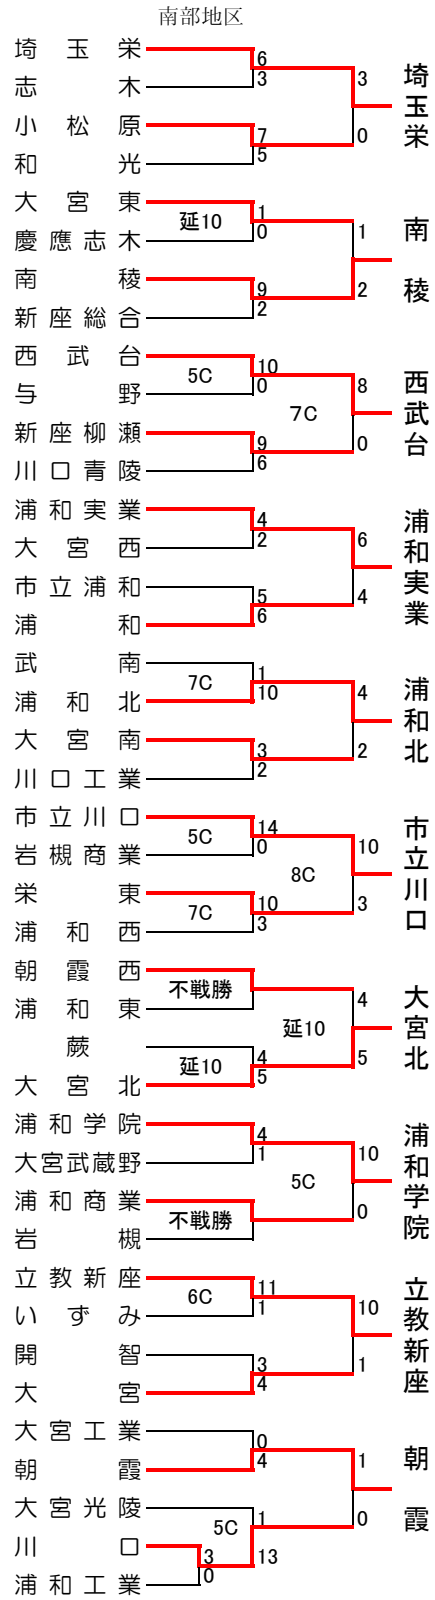

平成21年度 秋季地区大会組み合わせ・結果

※各ブロックの一番上の学校がシード校

| 試合開始予定時間 | |
|----------|-------|
| 1日3試合 | |
| 第1試合 | 9:00 |
| 第2試合 | 11:30 |
| 第3試合 | 14:00 |
| 1日2試合 | |
| 第①試合 | 10:00 |
| 第②試合 | 12:30 |

県：大宮公園球場
浦：市営浦和球場
朝：朝霞市営球場
川：川口市営球場

| 試合開始予定時間 | |
|-----------|-------|
| 1日3試合・2試合 | |
| 第1試合 | 9:00 |
| 第2試合 | 11:30 |
| 第3試合 | 14:00 |

| 試合開始予定時間 | |
|----------|-------|
| 1日3試合 | |
| 第1試合 | 9:00 |
| 第2試合 | 11:30 |
| 第3試合 | 14:00 |
| 1日2試合 | |
| 第①試合 | 10:00 |
| 第②試合 | 12:30 |

不参加：吉川・幸手商業
越：越谷市民球場
春：春日部牛島球場
岩：岩槻川通球場

| 試合開始予定時間 | |
|----------|-------|
| 1日3試合 | |
| 第1試合 | 9:00 |
| 第2試合 | 11:30 |
| 第3試合 | 14:00 |
| 1日2試合 | |
| 第①試合 | 10:00 |
| 第②試合 | 12:30 |