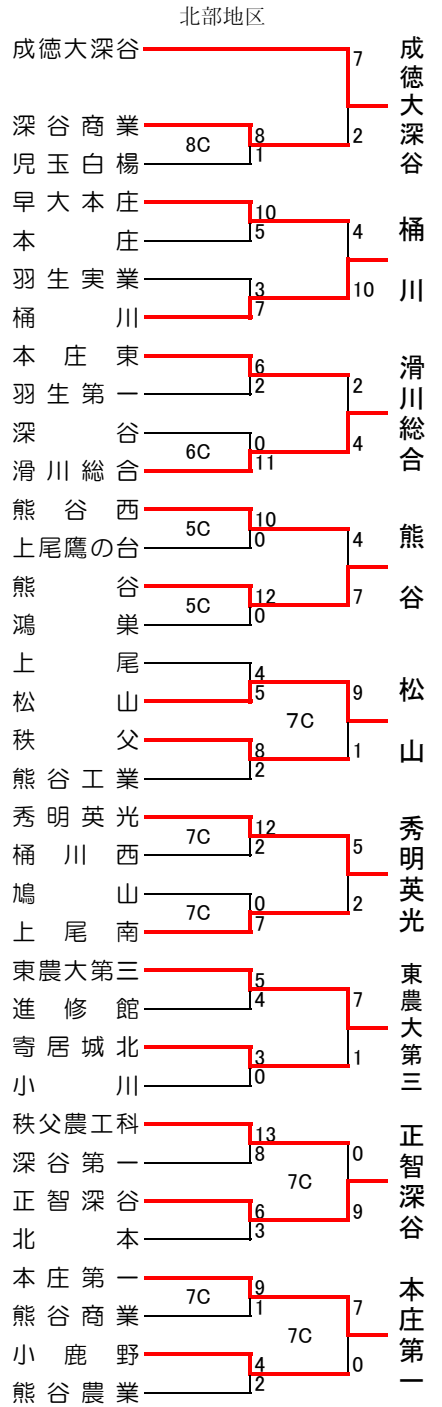

平成21年度 秋季地区大会組み合わせ・結果

※各ブロックの一番上の学校がシード校

| 試合開始予定時間 | |
|----------|-------|
| 1日3試合 | |
| 第1試合 | 9:00 |
| 第2試合 | 11:30 |
| 第3試合 | 14:00 |
| 1日2試合 | |
| 第①試合 | 10:00 |
| 第②試合 | 12:30 |

県：大宮公園球場
浦：市営浦和球場
朝：朝霞市営球場
川：川口市営球場

| 試合開始予定時間 | |
|-----------|-------|
| 1日3試合・2試合 | |
| 第1試合 | 9:00 |
| 第2試合 | 11:30 |
| 第3試合 | 14:00 |

| 試合開始予定時間 | |
|----------|-------|
| 1日3試合 | |
| 第1試合 | 9:00 |
| 第2試合 | 11:30 |
| 第3試合 | 14:00 |
| 1日2試合 | |
| 第①試合 | 10:00 |
| 第②試合 | 12:30 |

不参加：吉川・幸手商業
越：越谷市民球場
春：春日部牛島球場
岩：岩槻川通球場

| 試合開始予定時間 | |
|----------|-------|
| 1日3試合 | |
| 第1試合 | 9:00 |
| 第2試合 | 11:30 |
| 第3試合 | 14:00 |
| 1日2試合 | |
| 第①試合 | 10:00 |
| 第②試合 | 12:30 |