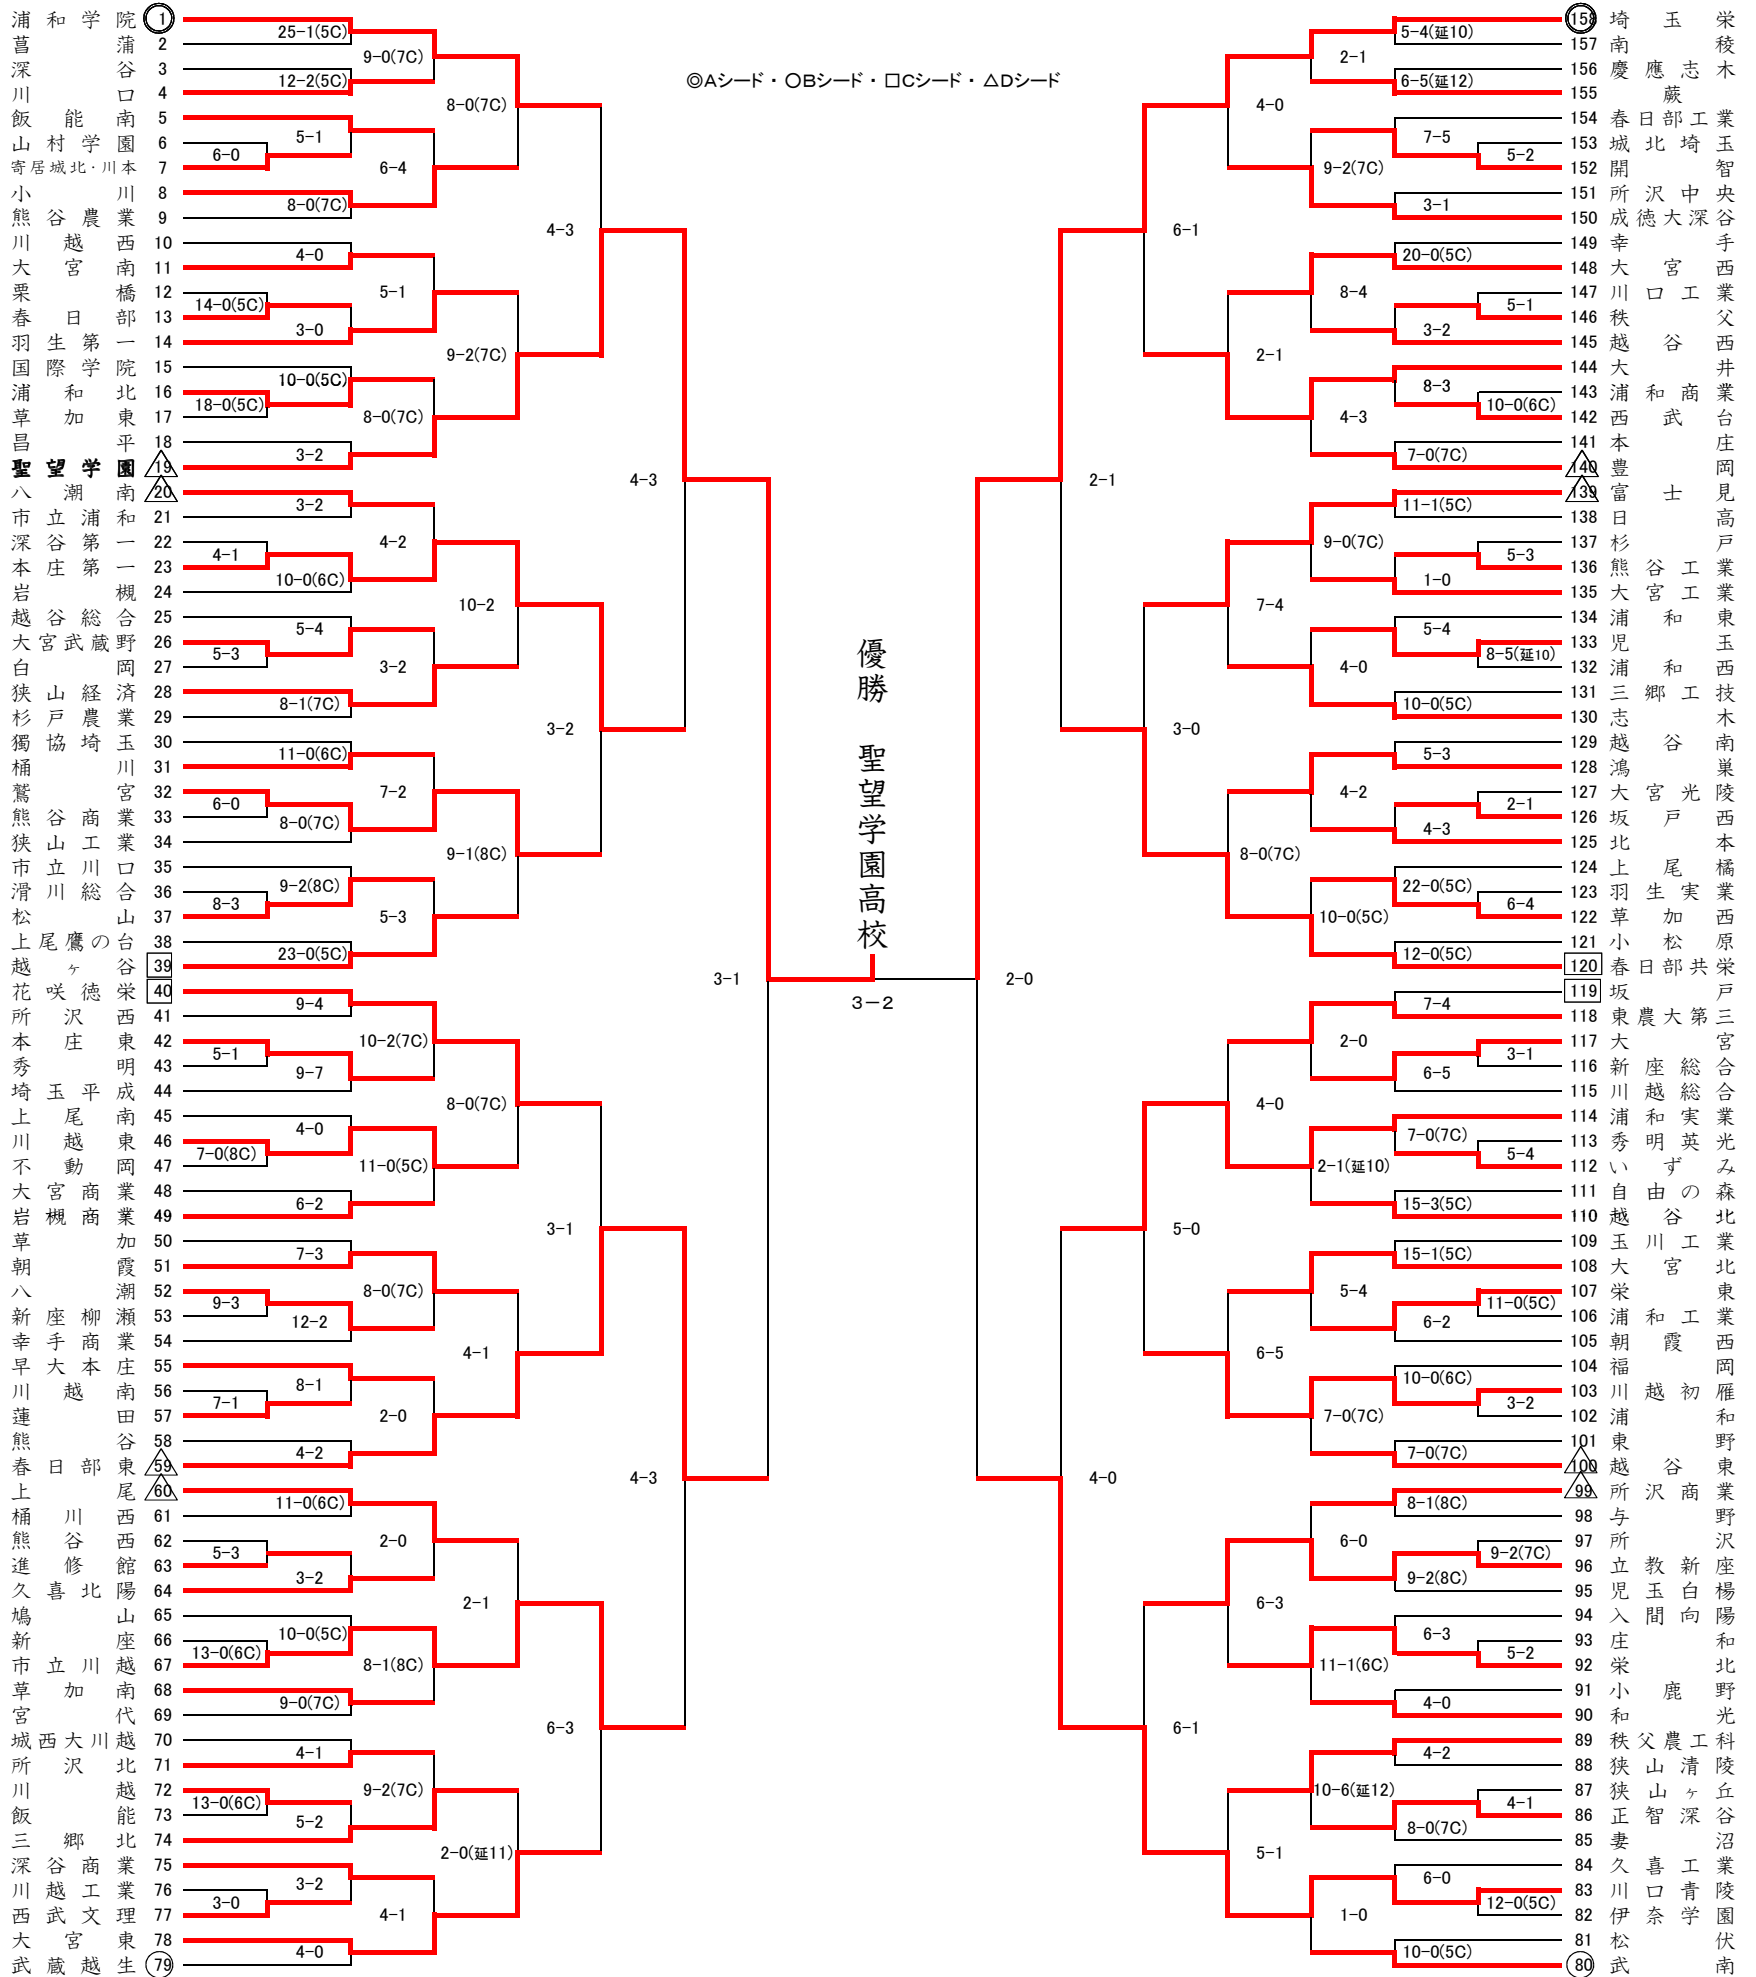

# 第91回 全国高等学校野球選手権埼玉大会組み合わせ

		7月																															8月
		10	11	12	13	14	15	16	17	18	19	20	21	22	23	24	25	26	27	28	29	30	31	1									
		金	土	日	月	火	水	木	金	土	日	月	火	水	木	金	土	日	月	火	水	木	金	土									
県大	大宮公園	1	3	3	3	2	△	△	△	3	3	3	3	2	2	△	△	△															
大	市営大宮		2	3	3	2	△	△	△	3	3	3	3	2	2	△	△	△															
上	上尾市民		3	3	2	3	△	△	△	3	3	2	2	△	△	△																	
浦	市営浦和		2	2	2	2	△	△	△	2	2	△	△	△																			
初	川越初雁		2	2	2	2	△	△	△	3	3	△	△	△																			
熊	熊谷公園		2	2	2	2	△	△	△	2	2	△	△																				
越	越谷市民		2	2	2	2	△	△	△																								
岩	岩槻川通		2	2	2	2	△	△	△	(△)	(△)																						
朝	朝霞市営		2	2	2	2	△	△	△	(△)	(△)																						
川	川口市営		2	2	2	2	△	△	△	(△)	(△)																						
所	所沢航空		2	2	△	△	△																										
試合数計		1	24	25	22	22				16	16	8	8	4	4			2	2		2	1											

試合開始予定時間			
試合数	第1試合	第2試合	第3試合
1日3試合	9:00	11:30	14:00
1日2試合	10:00	12:30	
決勝戦	12:00		
朝霞市営平日	12:00	14:30	

◎Aシード・OBシード・□Cシード・△Dシード