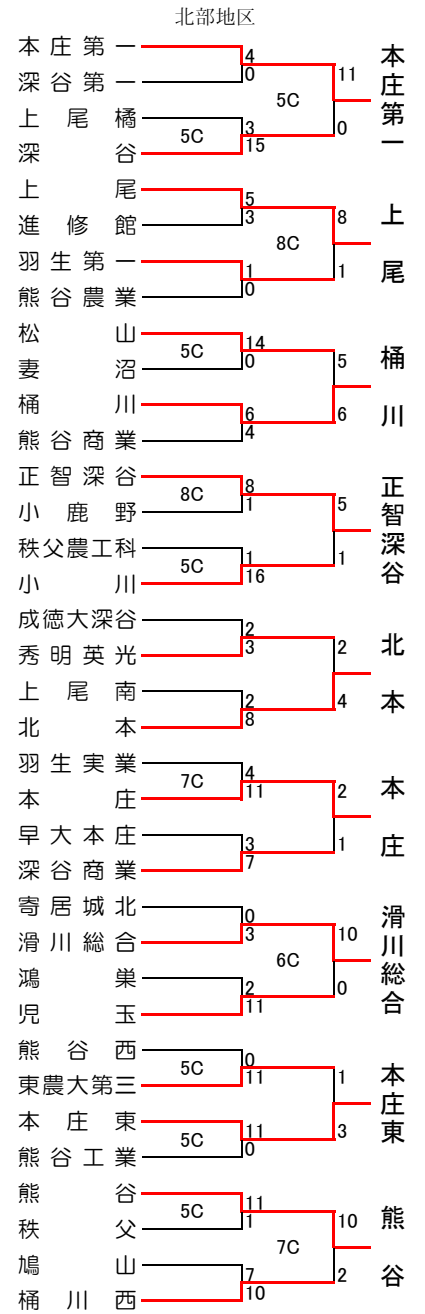

平成22年度 秋季地区大会組み合わせ・結果

※各ブロックの一番上の学校がシード校

不参加：幸手商業・吉川

越：越谷市民球場

春：春日部牛島球場

岩：岩槻川通球場

試合開始予定時間	
1日3試合	
第1試合	9:00
第2試合	11:30
第3試合	14:00
1日2試合	
第①試合	10:00
第②試合	12:30

不参加：入間・越生・鶴ヶ島清風・自由の森・福岡

初：川越初雁球場

飯：飯能市民球場

所：所沢航空球場

試合開始予定時間	
1日3試合	
第1試合	9:00
第2試合	11:30
第3試合	14:00
1日2試合	
第①試合	10:00
第②試合	12:30

不参加：新座

県：大宮公園球場

浦：市営浦和球場

朝：朝霞市営球場

川：川口市営球場

試合開始予定時間	
1日3試合・2試合	
第1試合	9:00
第2試合	11:30
第3試合	14:00

不参加：上尾鷹の台・玉川工・児玉白楊

熊：熊谷公園球場

上：上尾市民球場

本：本庄市民球場

試合開始予定時間	
1日3試合	
第1試合	9:00
第2試合	11:30
第3試合	14:00
1日2試合	
第①試合	10:00
第②試合	12:30