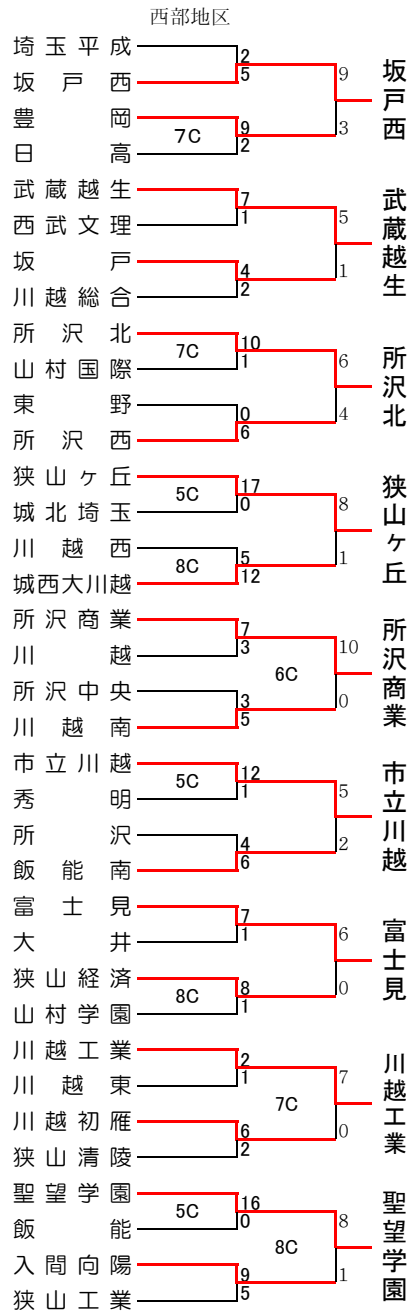

平成22年度 秋季地区大会組み合わせ・結果

※各ブロックの一番上の学校がシード校

不参加：幸手商業・吉川

越：越谷市民球場

春：春日部牛島球場

岩：岩槻川通球場

試合開始予定時間	
1日3試合	
第1試合	9:00
第2試合	11:30
第3試合	14:00
1日2試合	
第①試合	10:00
第②試合	12:30

不参加：入間・越生・鶴ヶ島清風・自由の森・福岡

初：川越初雁球場

飯：飯能市民球場

所：所沢航空球場

試合開始予定時間	
1日3試合	
第1試合	9:00
第2試合	11:30
第3試合	14:00
1日2試合	
第①試合	10:00
第②試合	12:30

不参加：新座

県：大宮公園球場

浦：市営浦和球場

朝：朝霞市営球場

川：川口市営球場

試合開始予定時間	
1日3試合・2試合	
第1試合	9:00
第2試合	11:30
第3試合	14:00

不参加：上尾鷹の台・玉川工・児玉白楊

熊：熊谷公園球場

上：上尾市民球場

本：本庄市民球場

試合開始予定時間	
1日3試合	
第1試合	9:00
第2試合	11:30
第3試合	14:00
1日2試合	
第①試合	10:00
第②試合	12:30