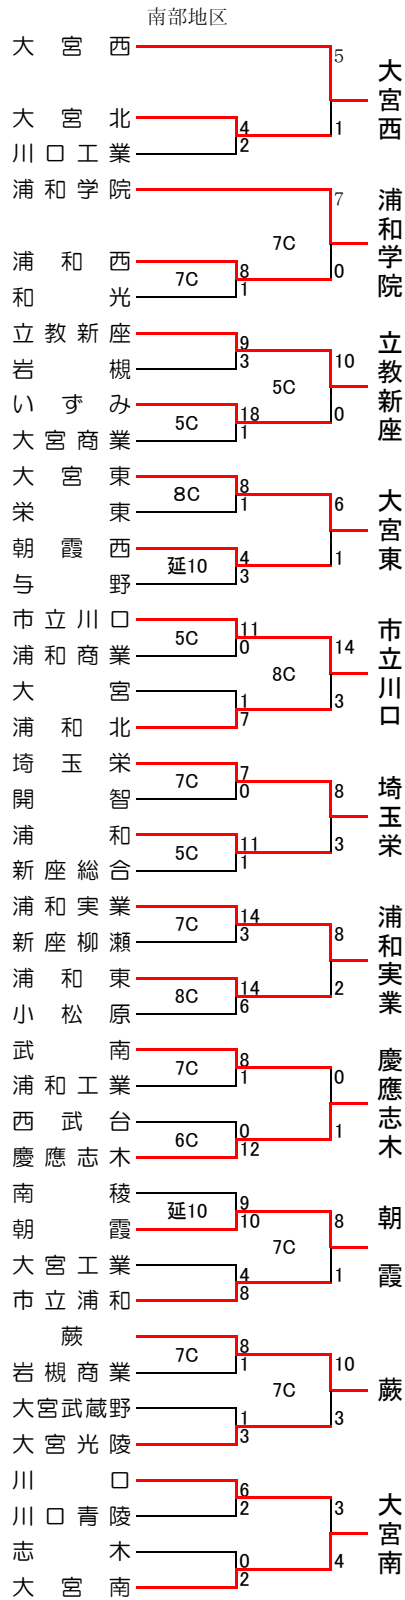

平成22年度 秋季地区大会組み合わせ・結果

※各ブロックの一番上の学校がシード校

不参加：幸手商業・吉川

越：越谷市民球場

春：春日部牛島球場

岩：岩槻川通球場

試合開始予定時間	
1日3試合	
第1試合	9:00
第2試合	11:30
第3試合	14:00
1日2試合	
第①試合	10:00
第②試合	12:30

不参加：入間・越生・鶴ヶ島清風・自由の森・福岡

初：川越初雁球場

飯：飯能市民球場

所：所沢航空球場

試合開始予定時間	
1日3試合	
第1試合	9:00
第2試合	11:30
第3試合	14:00
1日2試合	
第①試合	10:00
第②試合	12:30

不参加：新座

県：大宮公園球場

浦：市営浦和球場

朝：朝霞市営球場

川：川口市営球場

試合開始予定時間	
1日3試合・2試合	
第1試合	9:00
第2試合	11:30
第3試合	14:00

不参加：上尾鷹の台・玉川工・児玉白楊

熊：熊谷公園球場

上：上尾市民球場

本：本庄市民球場

試合開始予定時間	
1日3試合	
第1試合	9:00
第2試合	11:30
第3試合	14:00
1日2試合	
第①試合	10:00
第②試合	12:30