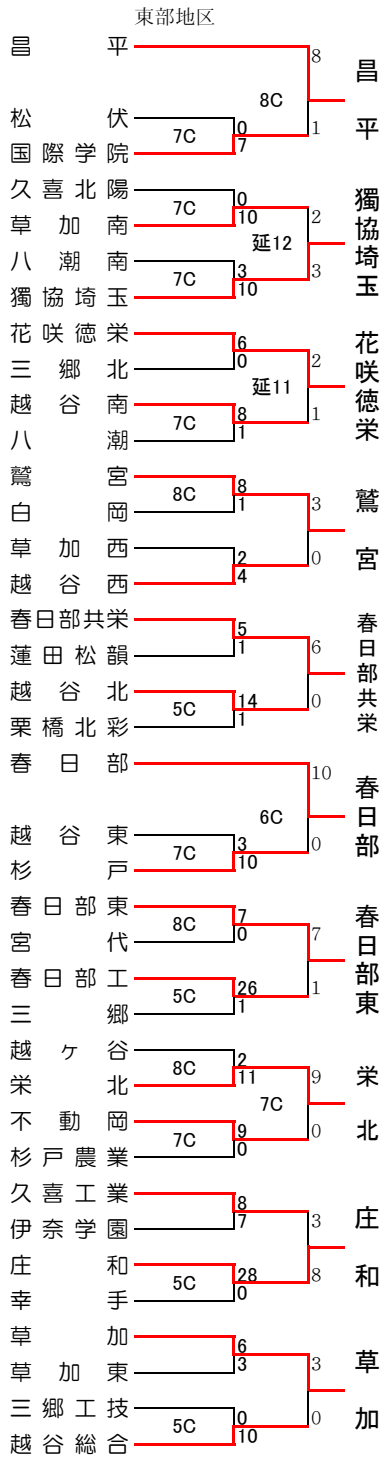

平成22年度 秋季地区大会組み合わせ・結果

※各ブロックの一番上の学校がシード校

不参加：幸手商業・吉川

越：越谷市民球場

春：春日部牛島球場

岩：岩槻川通球場

試合開始予定時間	
1日3試合	
第1試合	9:00
第2試合	11:30
第3試合	14:00
1日2試合	
第①試合	10:00
第②試合	12:30

不参加：入間・越生・鶴ヶ島清風・自由の森・福岡

初：川越初雁球場

飯：飯能市民球場

所：所沢航空球場

試合開始予定時間	
1日3試合	
第1試合	9:00
第2試合	11:30
第3試合	14:00
1日2試合	
第①試合	10:00
第②試合	12:30

不参加：新座

県：大宮公園球場

浦：市営浦和球場

朝：朝霞市営球場

川：川口市営球場

試合開始予定時間	
1日3試合・2試合	
第1試合	9:00
第2試合	11:30
第3試合	14:00

不参加：上尾鷹の台・玉川工・児玉白楊

熊：熊谷公園球場

上：上尾市民球場

本：本庄市民球場

試合開始予定時間	
1日3試合	
第1試合	9:00
第2試合	11:30
第3試合	14:00
1日2試合	
第①試合	10:00
第②試合	12:30