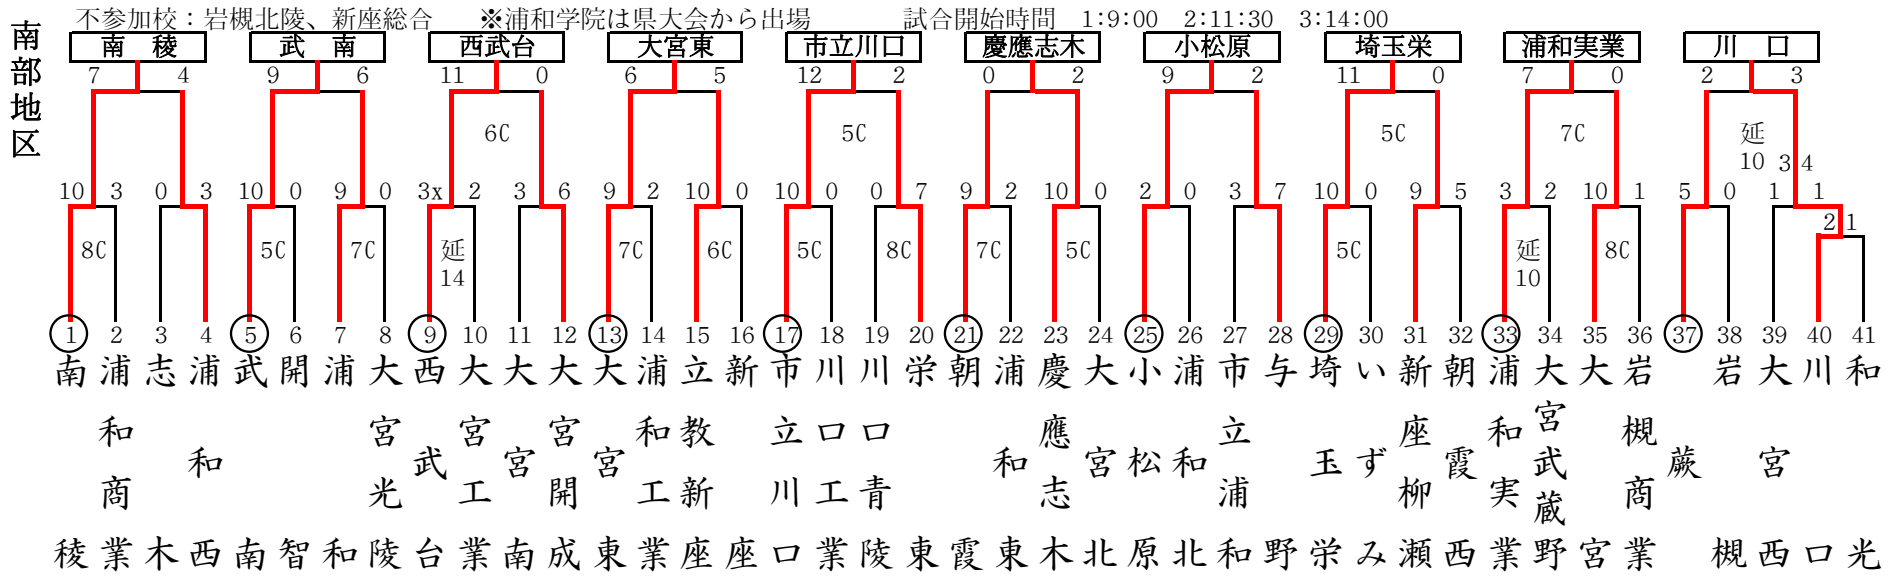

平成25年度 春季高等学校野球大会 地区予選組み合わせ

再試合は第4試合(16:30)を予定