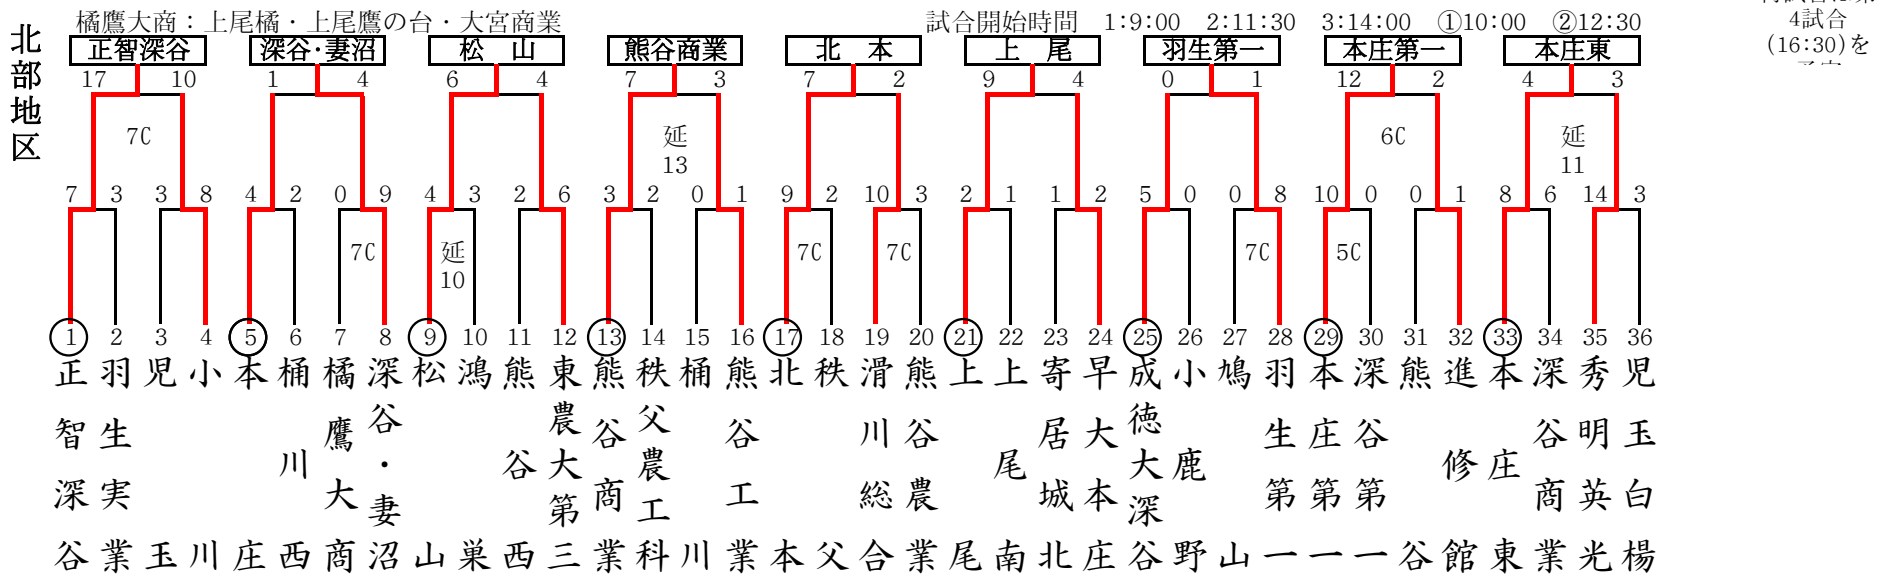

平成25年度 春季高等学校野球大会 地区予選組み合わせ

再試合は第4試合(16:30)を予定