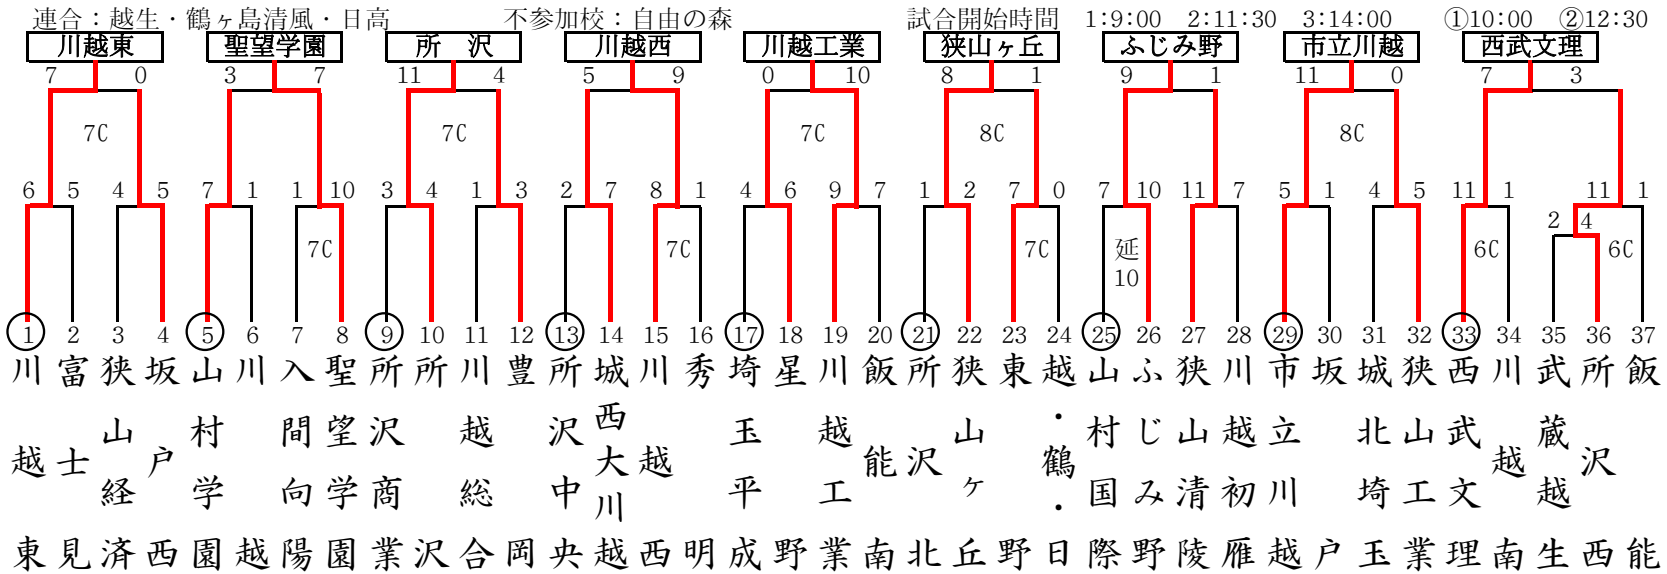

# 平成26年度 春季高等学校野球大会 地区予選組み合わせ

東部地区

西部地区

# 平成26年度 春季高等学校野球大会 地区予選組み合わせ