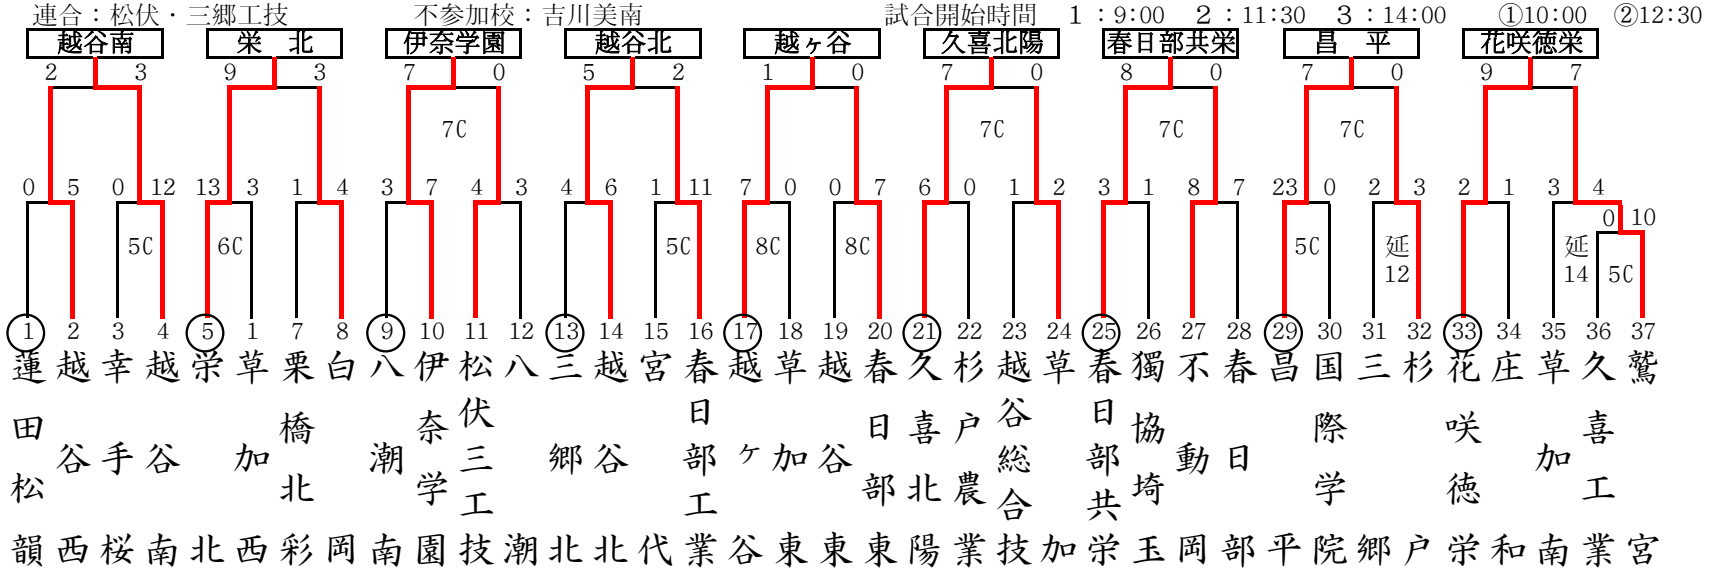

# 平成26年度 春季高等学校野球大会 地区予選組み合わせ

東部地区

西部地区

# 平成26年度 春季高等学校野球大会 地区予選組み合わせ