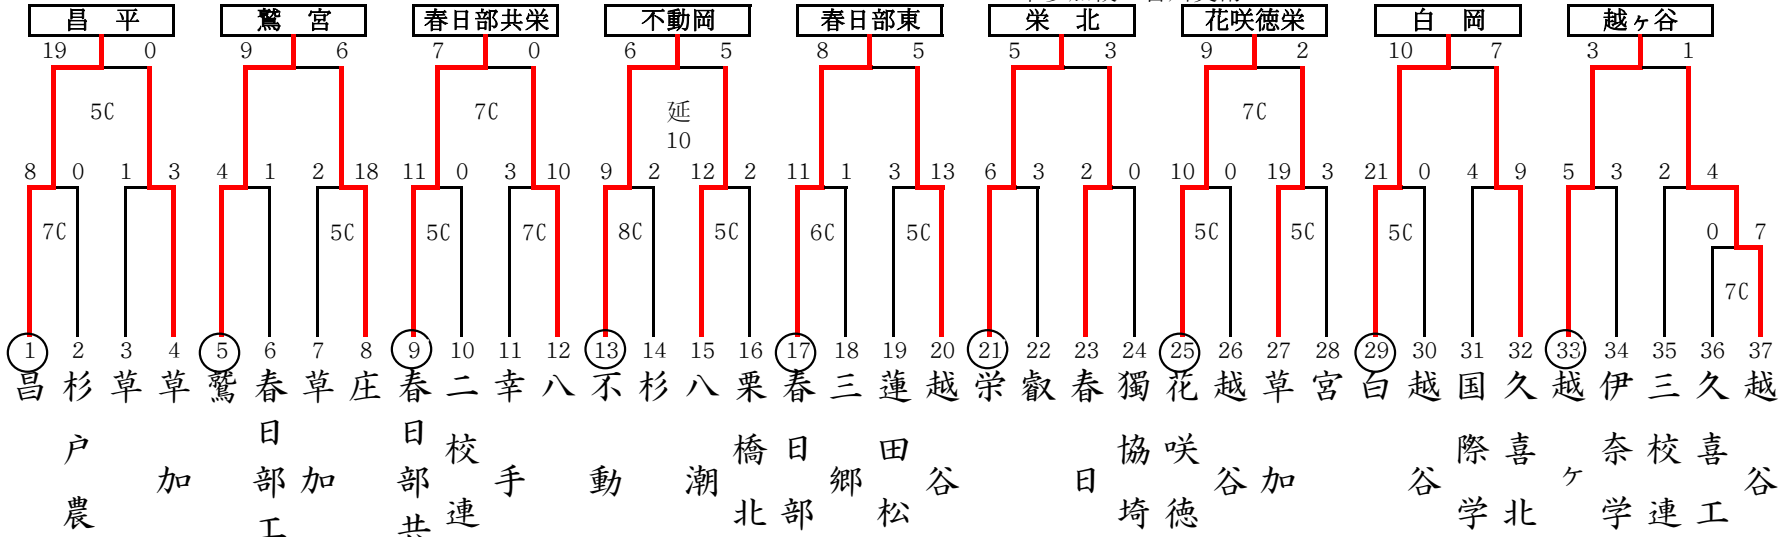

# 平成29年度 秋季高等学校野球大会 地区予選組み合わせ

東部地区

越：越谷市民球場 春：春日部牛島球場 岩：岩槻川通球場 二校連合 三郷・三郷工技  
 試合開始時間 1：9:00 2：11:30 3：14:00 ①10:00 ②12:30 三校連合 松伏・越谷総合・開智未来  
 不参加校：吉川美南

平業加東宮業南和栄合桜潮岡戸南彩東北韻西北明部玉栄東西代岡南院陽谷園合業北

西部地区

初：川越初雁球場 飯：飯能市民球場 所：所沢航空公園球場 連合：越生(南部地区で出場)  
 試合開始時間 1:9:00 2:11:30 3:14:00 ①10:00 ②12:30 不参加校：自由の森

# 平成29年度 秋季高等学校野球大会 地区予選組み合わせ

南部地区

県：大宮公園球場 浦：市営浦和球場  
試合開始時間 1:9:00 2:11:30 3:14:00

朝：朝霞市営球場 川：川口市営球場

連合A 大宮商業・いずみ  
連合B 新座・新座柳瀬・越生  
連合C 大宮武蔵野・岩槻北陵

北部地区

上：上尾市民球場 熊：熊谷公園球場 本：本庄市民球場  
試合開始時間 1:9:00 2:11:30 3:14:00 ①10:00 ②12:30