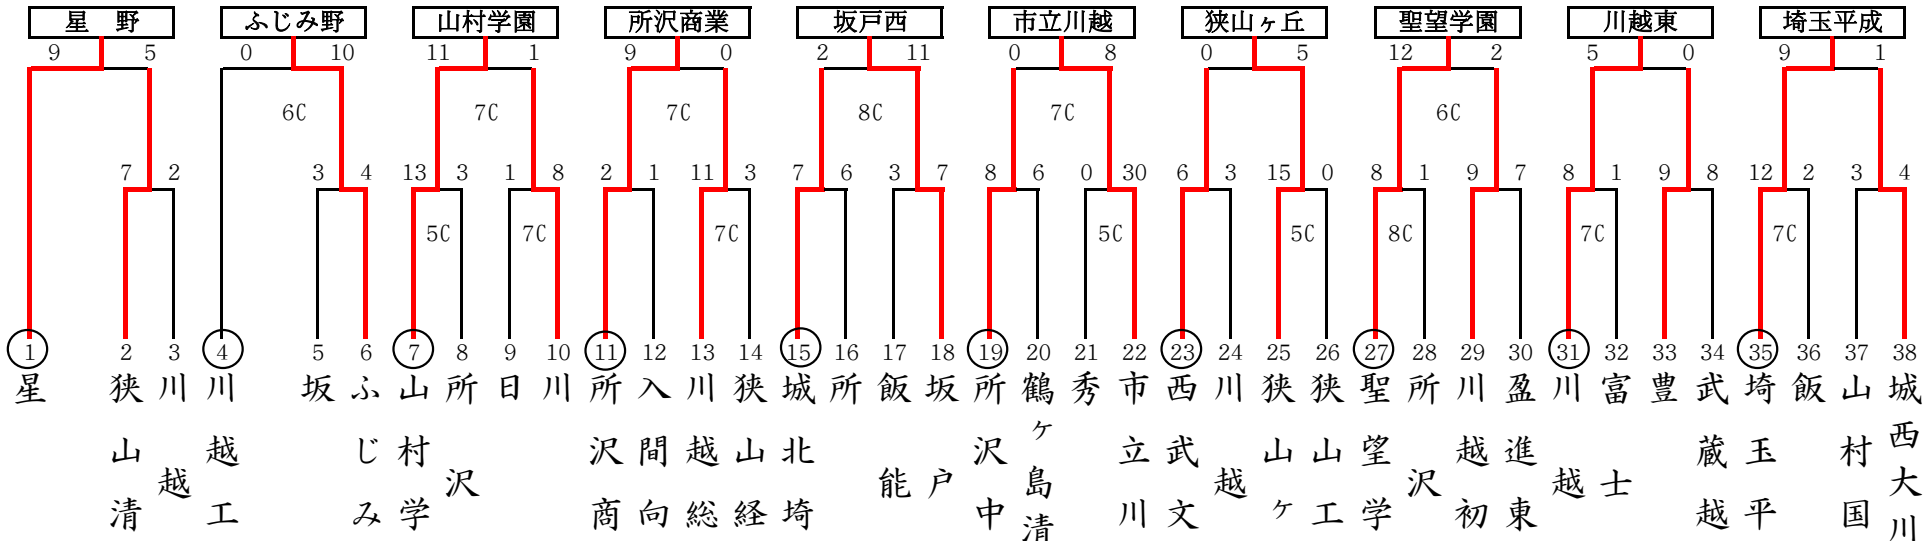

# 平成29年度 秋季高等学校野球大会 地区予選組み合わせ

東部地区

越：越谷市民球場 春：春日部牛島球場 岩：岩槻川通球場 二校連合 三郷・三郷工技  
 試合開始時間 1：9:00 2：11:30 3：14:00 ①10:00 ②12:30 三校連合 松伏・越谷総合・開智未来  
 不参加校：吉川美南

平業加東宮業南和栄合桜潮岡戸南彩東北韻西北明部玉栄東西代岡南院陽谷園合業北

西部地区

初：川越初雁球場 飯：飯能市民球場 所：所沢航空公園球場 連合：越生(南部地区で出場)  
 試合開始時間 1:9:00 2:11:30 3:14:00 ①10:00 ②12:30 不参加校：自由の森

# 平成29年度 秋季高等学校野球大会 地区予選組み合わせ

南部地区

県：大宮公園球場 浦：市営浦和球場  
試合開始時間 1:9:00 2:11:30 3:14:00

朝：朝霞市営球場 川：川口市営球場

連合A 大宮商業・いずみ  
連合B 新座・新座柳瀬・越生  
連合C 大宮武蔵野・岩槻北陵

北部地区

上：上尾市民球場 熊：熊谷公園球場 本：本庄市民球場  
試合開始時間 1:9:00 2:11:30 3:14:00 ①10:00 ②12:30