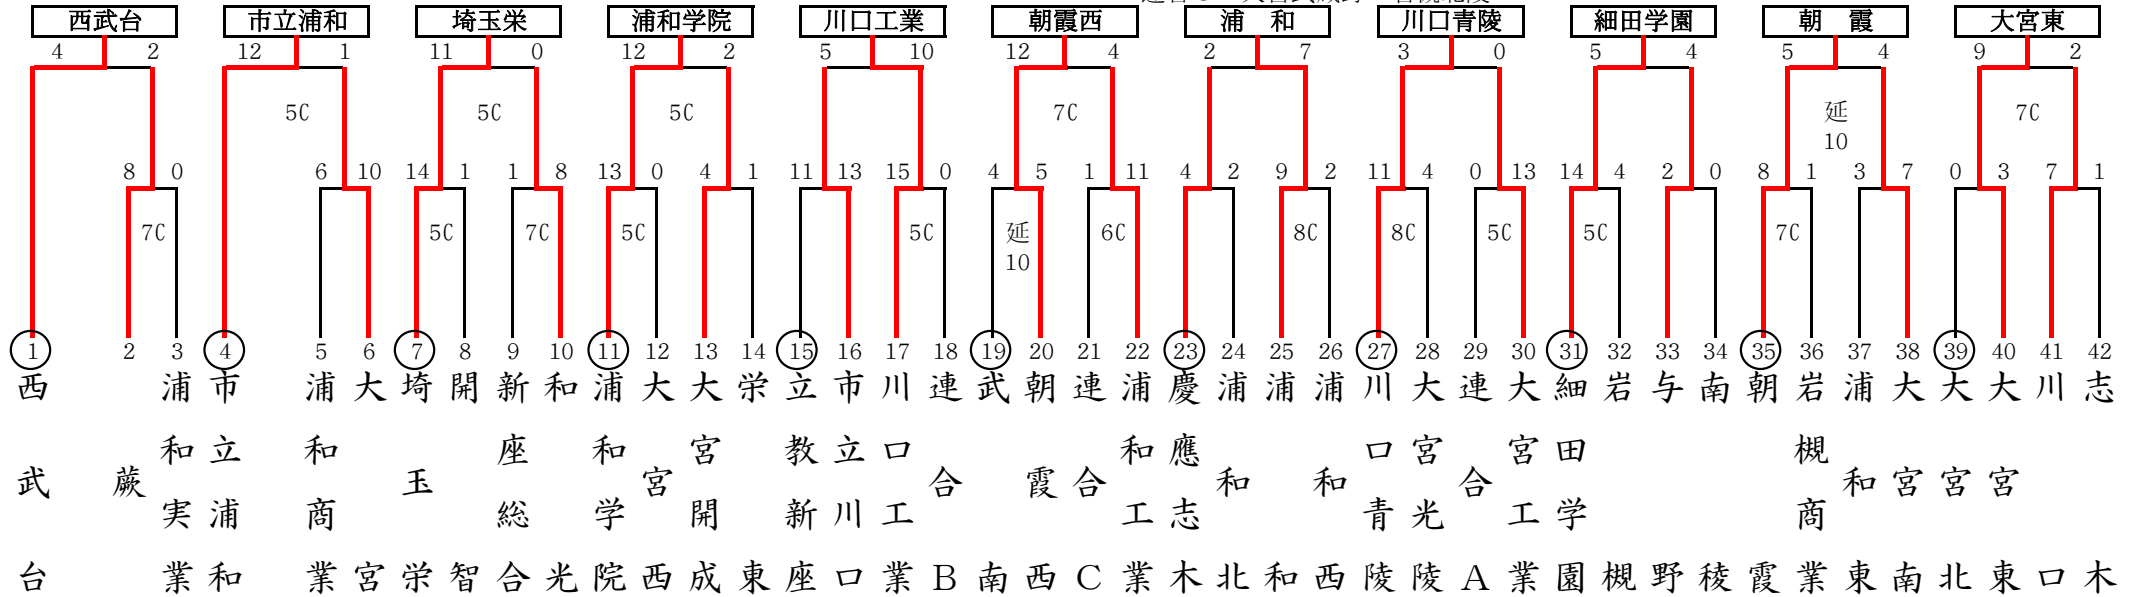

# 平成29年度 秋季高等学校野球大会 地区予選組み合わせ

南部地区

県：大宮公園球場 浦：市営浦和球場  
試合開始時間 1:9:00 2:11:30 3:14:00

朝：朝霞市営球場 川：川口市営球場

連合A 大宮商業・いずみ  
連合B 新座・新座柳瀬・越生  
連合C 大宮武蔵野・岩槻北陵

北部地区

上：上尾市民球場 熊：熊谷公園球場 本：本庄市民球場  
試合開始時間 1:9:00 2:11:30 3:14:00 ①10:00 ②12:30