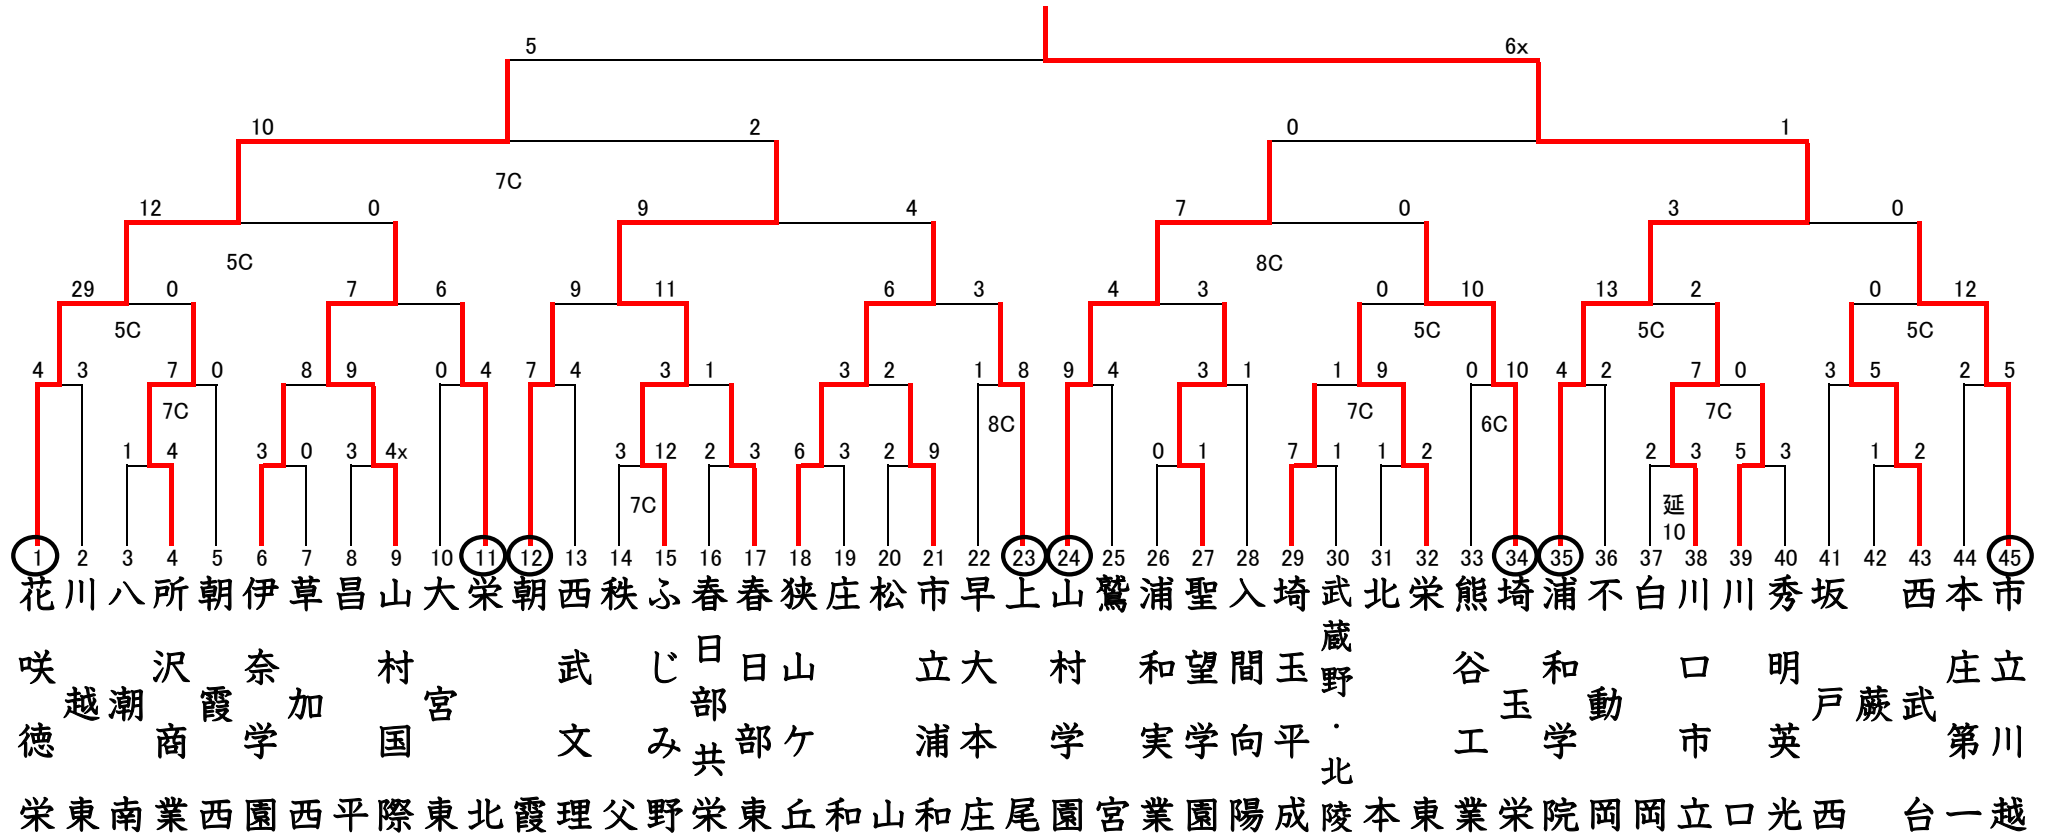

平成30年度 春季高校野球埼玉県大会組合せ

※武蔵野・北陵・・・大宮武蔵野・岩槻北陵連合チーム