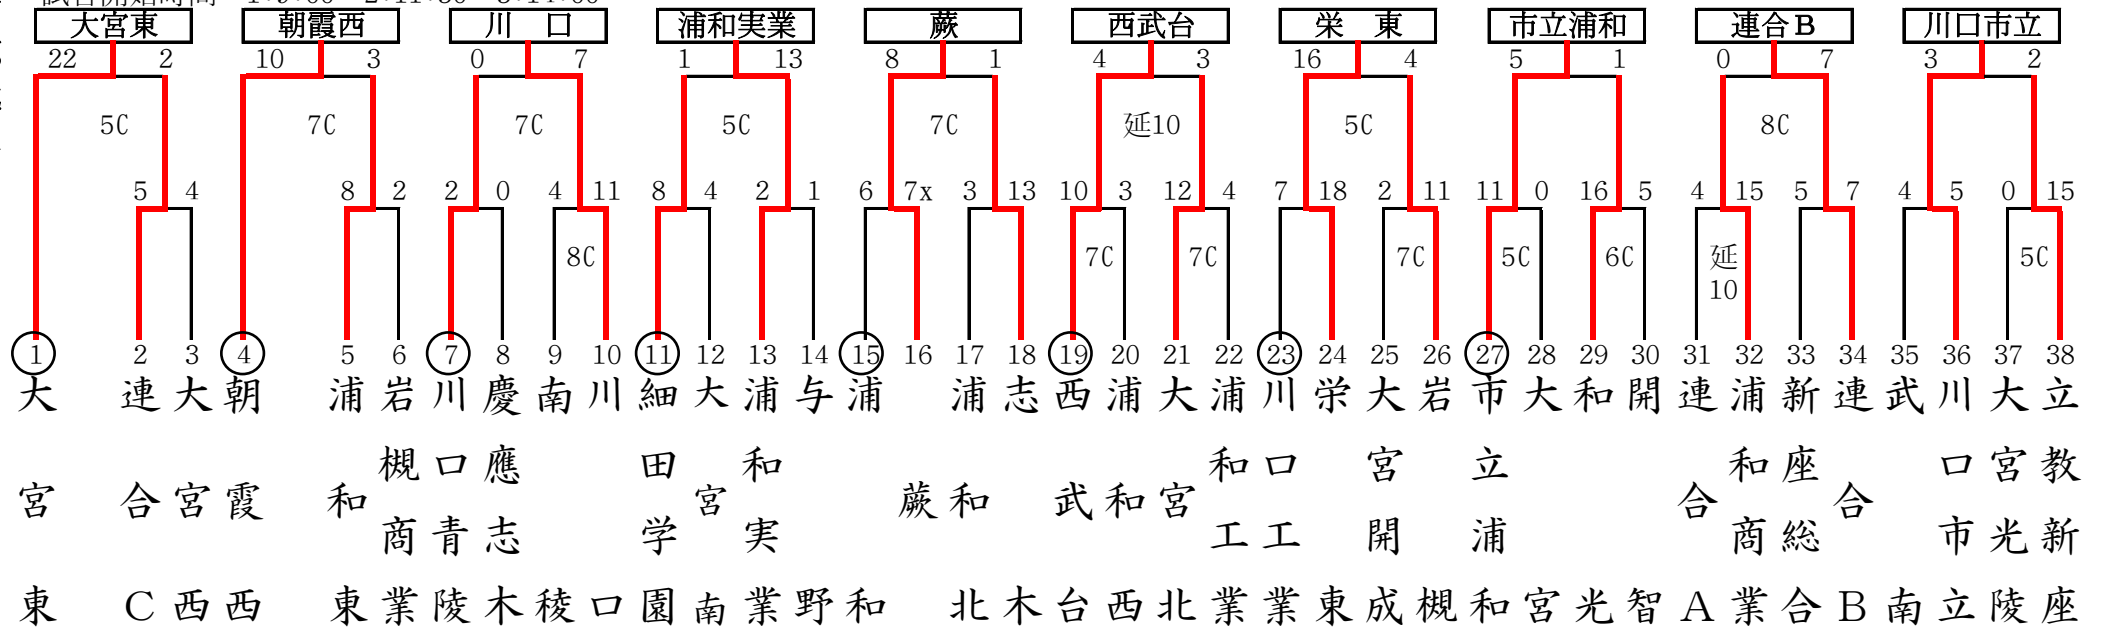

不参加校：自由の森 ※越生は連合チームとして南部地区で出場

※市立川越・山村学園は県大会から出場

試合開始時間 1：9:00 2：11:30 3：14:00 ①10:00 ②12:30

西
部
地
区

平成30年度 春季高等学校野球大会 地区予選組み合わせ

連合A：いづみ・大宮商業 連合B：大宮武蔵野・岩槻北陵 連合C：新座柳瀬・新座・越生 ※朝霞・浦和学院・埼玉栄は県大会から出場
 試合開始時間 1:9:00 2:11:30 3:14:00

南部地区

5校連合：児玉白楊・児玉・深谷・鳩山・妻沼 不参加：成徳大深谷 ※上尾・栄北は県大会から出場
 試合開始時間 1:9:00 2:11:30 3:14:00 ①10:00 ②12:30

北部地区