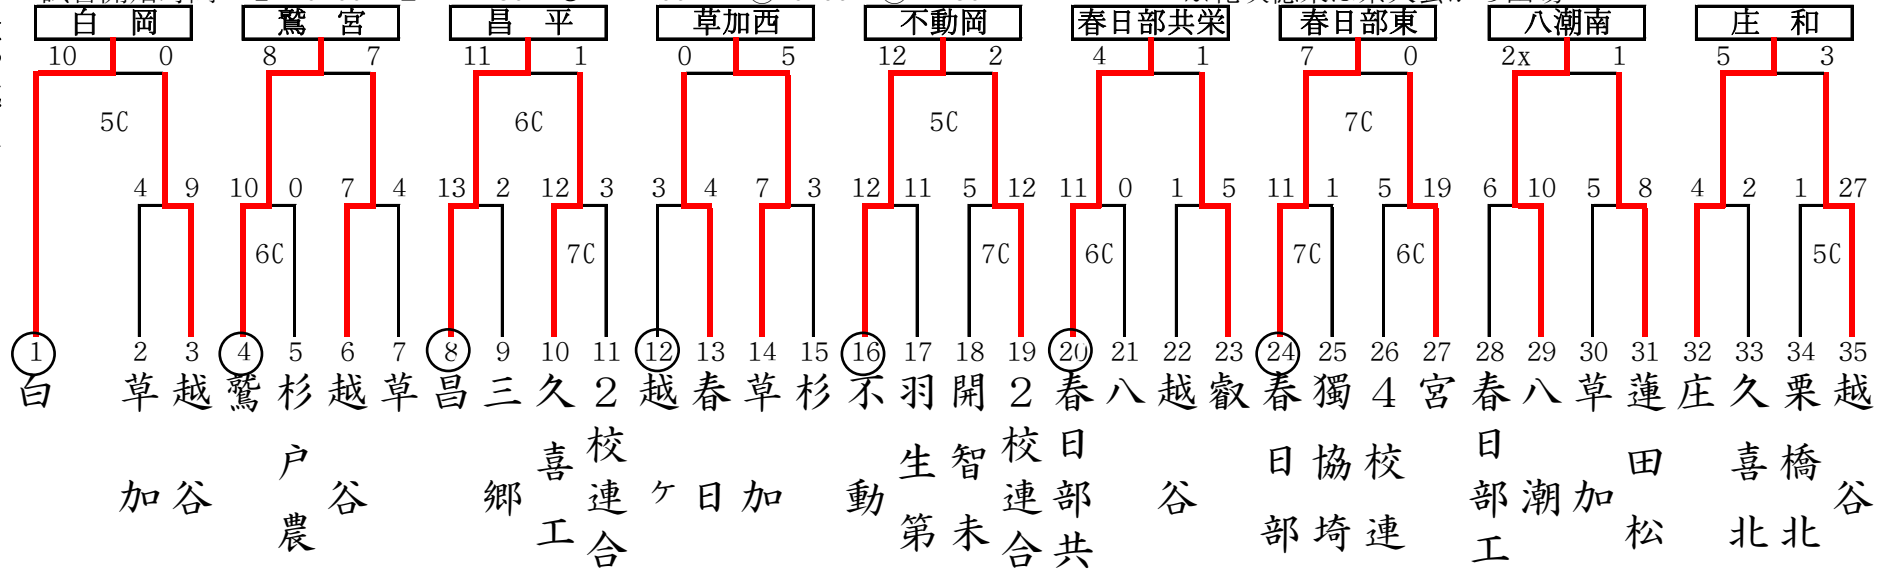

平成30年度 春季高等学校野球大会 地区予選組み合わせ

2校連合A：松伏・三郷 2校連合B：越谷総合 三郷工技 4校連合 幸手桜・羽生実・上尾橘・上尾鷹の台 不参加校：吉川美南

試合開始時間 1：9:00 2：11:30 3：14:00 ①10:00 ②12:30

※花咲徳栄は県大会から出場

東
部
地
区

岡 東 東 宮 業 西 加 平 北 業 A 谷 部 西 戸 岡 一 来 B 栄 潮 南 明 東 玉 合 代 業 南 南 韻 和 陽 彩 北

不参加校：自由の森 ※越生は連合チームとして南部地区で出場

※市立川越・山村学園は県大会から出場

試合開始時間 1：9:00 2：11:30 3：14:00 ①10:00 ②12:30

西
部
地
区

平成30年度 春季高等学校野球大会 地区予選組み合わせ

連合A：いづみ・大宮商業 連合B：大宮武蔵野・岩槻北陵 連合C：新座柳瀬・新座・越生 ※朝霞・浦和学院・埼玉栄は県大会から出場
 試合開始時間 1:9:00 2:11:30 3:14:00

南部地区

5校連合：児玉白楊・児玉・深谷・鳩山・妻沼 不参加：成徳大深谷 ※上尾・栄北は県大会から出場
 試合開始時間 1:9:00 2:11:30 3:14:00 ①10:00 ②12:30

北部地区