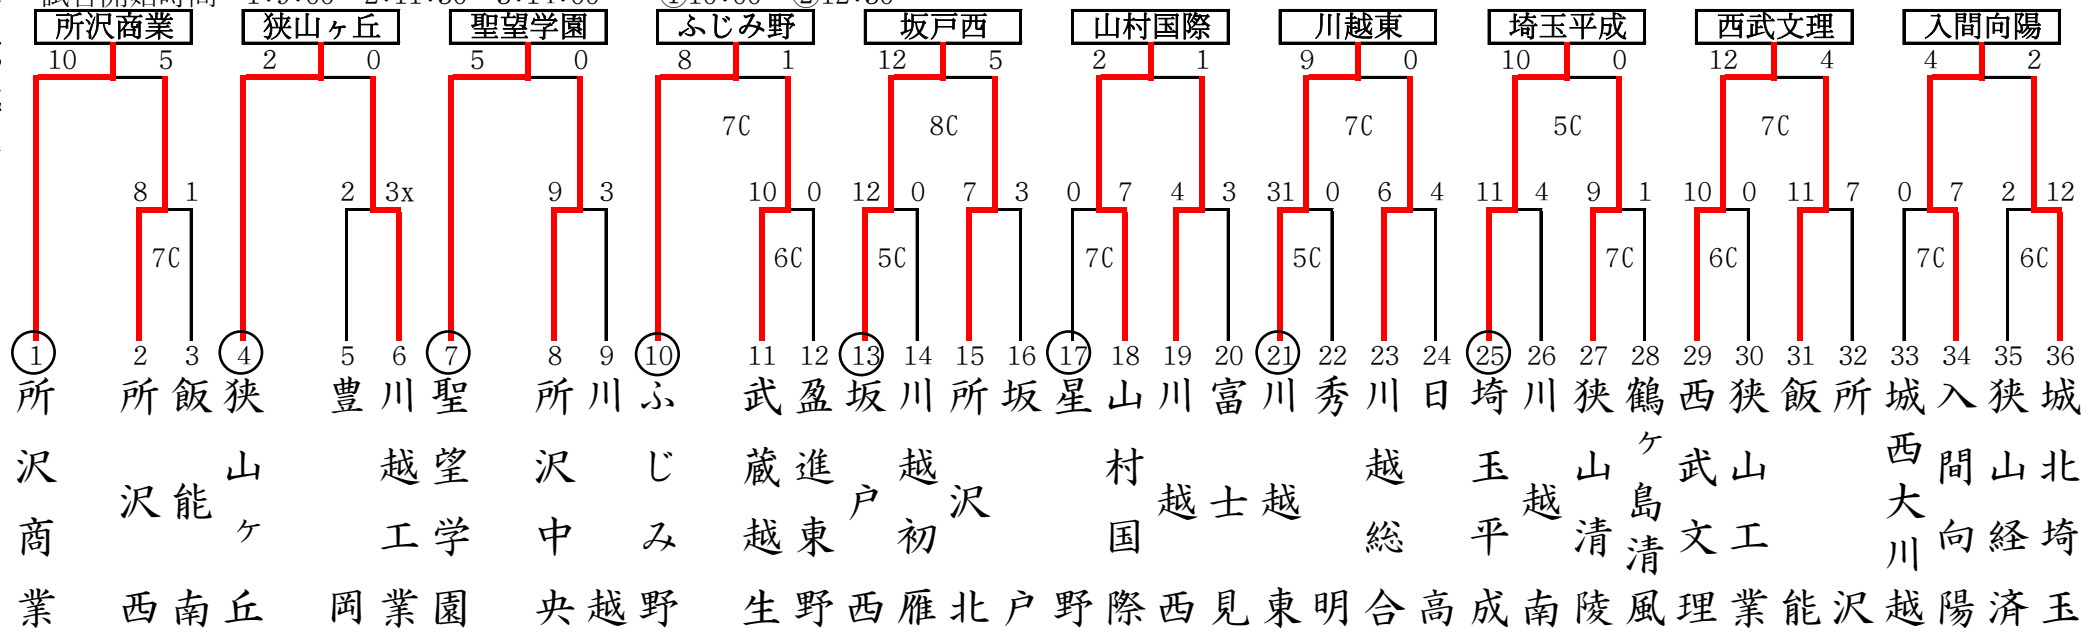

平成30年度 春季高等学校野球大会 地区予選組み合わせ

2校連合A：松伏・三郷 2校連合B：越谷総合 三郷工技 4校連合 幸手桜・羽生実・上尾橘・上尾鷹の台 不参加校：吉川美南

試合開始時間 1：9:00 2：11:30 3：14:00 ①10:00 ②12:30

※花咲徳栄は県大会から出場

東
部
地
区

岡 東 東 宮 業 西 加 平 北 業 A 谷 部 西 戸 岡 一 来 B 栄 潮 南 明 東 玉 合 代 業 南 南 韻 和 陽 彩 北

不参加校：自由の森 ※越生は連合チームとして南部地区で出場

※市立川越・山村学園は県大会から出場

試合開始時間 1：9:00 2：11:30 3：14:00 ①10:00 ②12:30

西
部
地
区

平成30年度 春季高等学校野球大会 地区予選組み合わせ

連合A：いづみ・大宮商業 連合B：大宮武蔵野・岩槻北陵 連合C：新座柳瀬・新座・越生 ※朝霞・浦和学院・埼玉栄は県大会から出場
 試合開始時間 1:9:00 2:11:30 3:14:00

南部地区

5校連合：児玉白楊・児玉・深谷・鳩山・妻沼 不参加：成徳大深谷 ※上尾・栄北は県大会から出場
 試合開始時間 1:9:00 2:11:30 3:14:00 ①10:00 ②12:30

北部地区