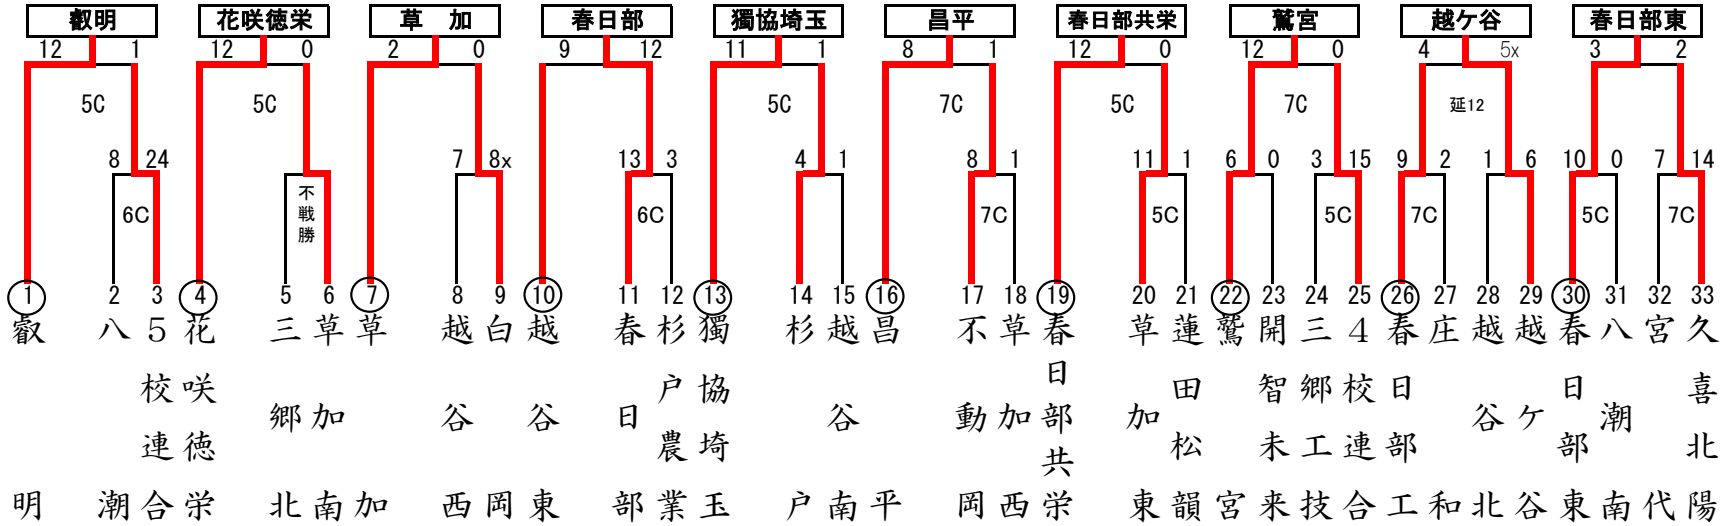

令和4年度 秋季高等学校野球大会 地区予選組み合わせ

東
部
地
区

越：越谷市民球場 春：春日部牛島球場 岩：岩槻川通球場
 試合開始時間 1：9:00 2：11:30 3：14:00

4校連合：吉川美南・三郷・松伏・越谷総合技術
 5校連合：幸手桜・久喜工業・栗橋北彩・羽生実業・羽生第一

西
部
地
区

飯：飯能市民球場 所：所沢航空記念公園球場 朝：朝霞市営球場
 試合開始時間 1：9:00 2：11:30 3：14:00

連合：飯能・日高・飯能南・越生 不参加：秀明・自由の森

令和4年度 秋季高等学校野球大会 地区予選組み合わせ

南部地区

県：大宮公園球場 浦：市営浦和球場 川：川口市営球場 朝：朝霞市営球場
 試合開始時間 1：9:00 2：11:30 3：14:00

連合：いずみ・新座柳瀬・岩槻北陵

不参加：大宮商・新座総合技術

北部地区

上：UD上尾スタジアム 熊：熊谷公園球場 北：北本市民球場 本：本庄総合公園
 試合開始時間 1：9:00 2：11:30 3：14:00

連合A：児玉・熊谷農業・児玉白楊・深谷・妻沼・鳩山
 連合B：鴻巣・上尾橘・桶川西

不参加：上尾鷹の台