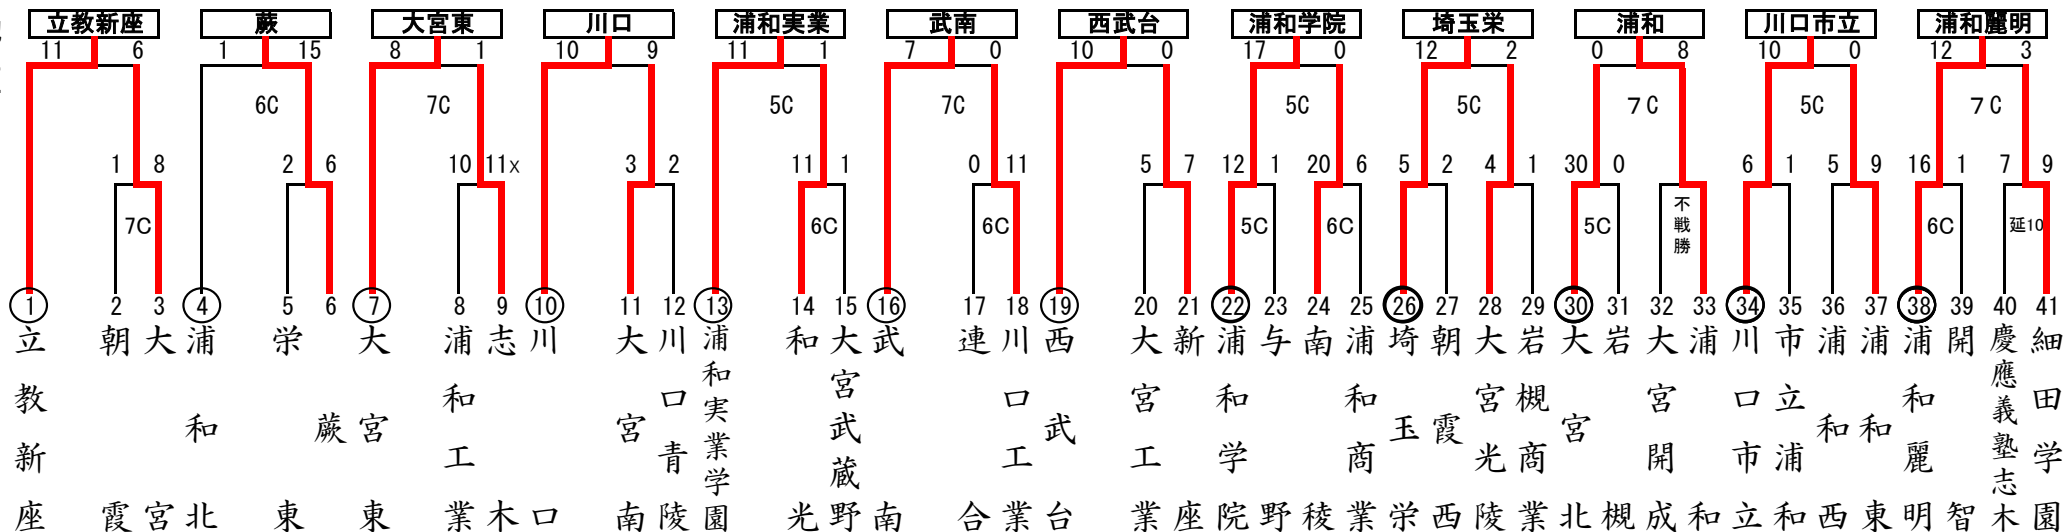

連合：飯能・日高・飯能南・越生 不参加：秀明・自由の森

令和4年度 秋季高等学校野球大会 地区予選組み合わせ

南部地区

県：大宮公園球場 浦：市営浦和球場 川：川口市営球場 朝：朝霞市営球場
 試合開始時間 1：9:00 2：11:30 3：14:00

連合：いずみ・新座柳瀬・岩槻北陵

不参加：大宮商・新座総合技術

北部地区

上：UD上尾スタジアム 熊：熊谷公園球場 北：北本市民球場 本：本庄総合公園
 試合開始時間 1：9:00 2：11:30 3：14:00

連合A：児玉・熊谷農業・児玉白楊・深谷・妻沼・鳩山
 連合B：鴻巣・上尾橘・桶川西

不参加：上尾鷹の台