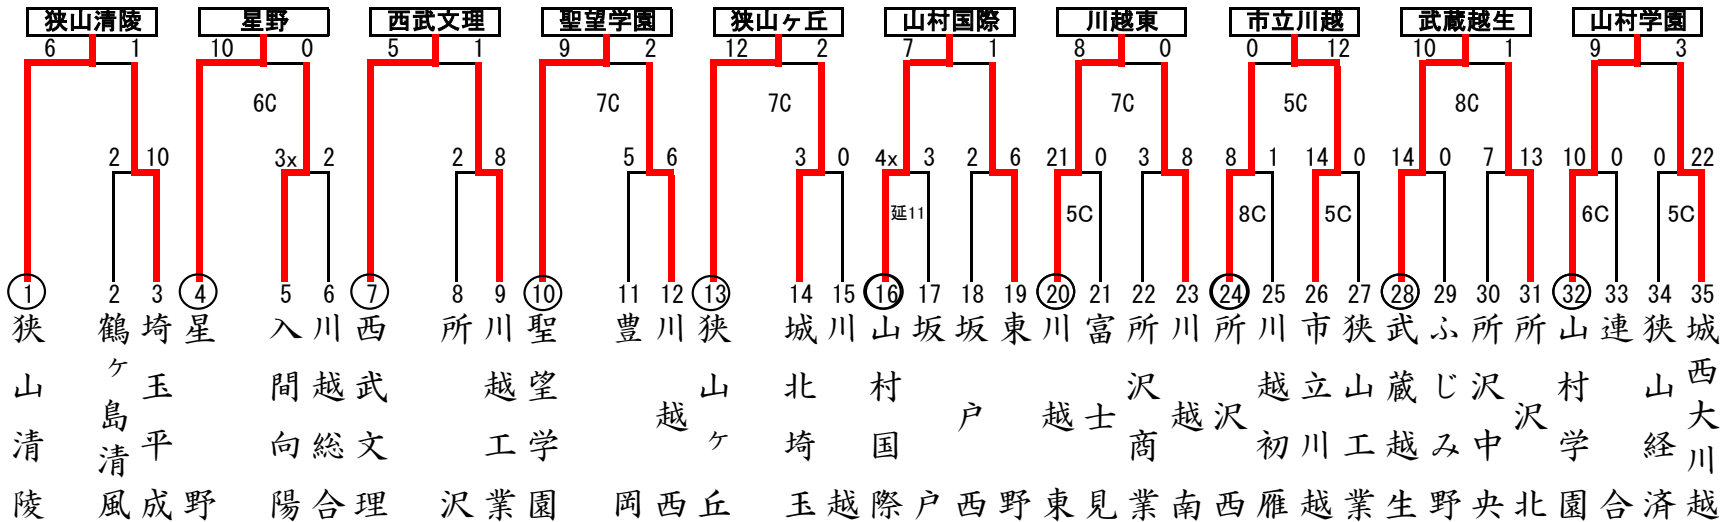

令和4年度 秋季高等学校野球大会 地区予選組み合わせ

東
部
地
区

越：越谷市民球場 春：春日部牛島球場 岩：岩槻川通球場
 試合開始時間 1：9:00 2：11:30 3：14:00

4校連合：吉川美南・三郷・松伏・越谷総合技術
 5校連合：幸手桜・久喜工業・栗橋北彩・羽生実業・羽生第一

西
部
地
区

飯：飯能市民球場 所：所沢航空記念公園球場 朝：朝霞市営球場
 試合開始時間 1：9:00 2：11:30 3：14:00

連合：飯能・日高・飯能南・越生 不参加：秀明・自由の森

令和4年度 秋季高等学校野球大会 地区予選組み合わせ

南部地区

県：大宮公園球場 浦：市営浦和球場 川：川口市営球場 朝：朝霞市営球場
 試合開始時間 1：9:00 2：11:30 3：14:00

連合：いずみ・新座柳瀬・岩槻北陵

不参加：大宮商・新座総合技術

北部地区

上：UD上尾スタジアム 熊：熊谷公園球場 北：北本市民球場 本：本庄総合公園
 試合開始時間 1：9:00 2：11:30 3：14:00

連合A：児玉・熊谷農業・児玉白楊・深谷・妻沼・鳩山
 連合B：鴻巣・上尾橘・桶川西

不参加：上尾鷹の台