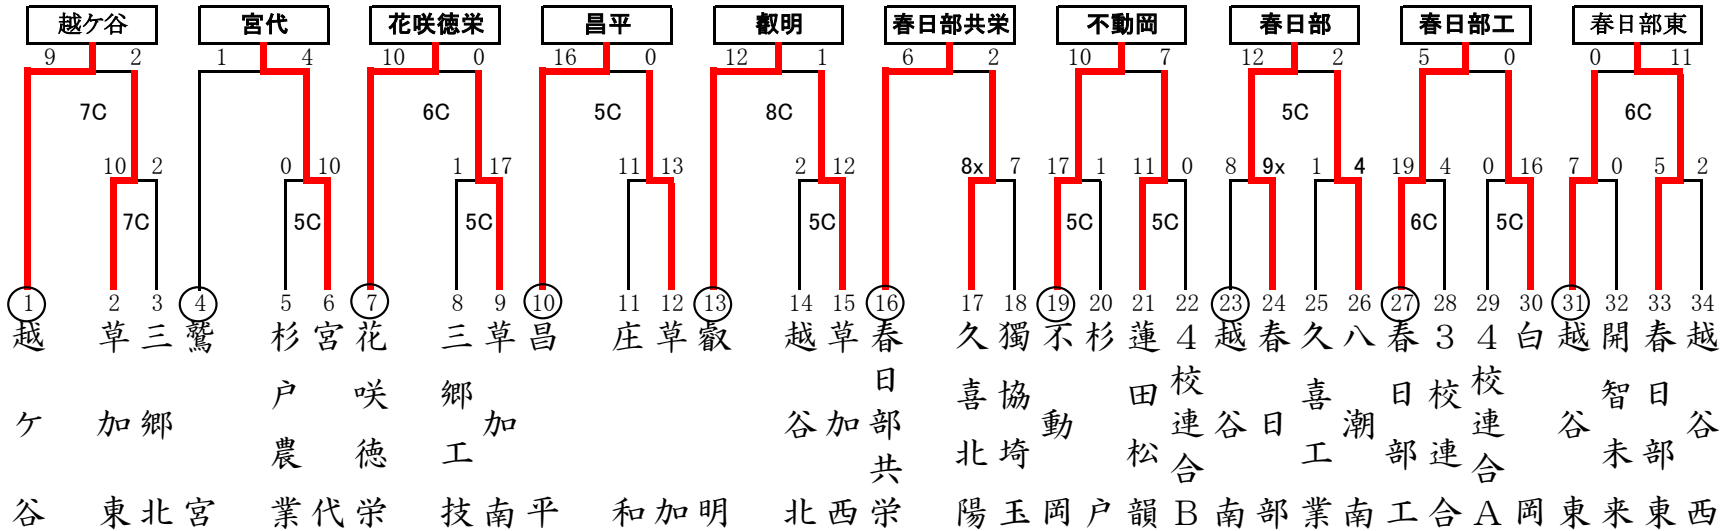

令和5年度 秋季高等学校野球大会 地区予選組み合わせ

東
部
地
区

越：越谷市民球場 春：春日部牛島球場 岩：岩槻川通球場
試合開始時間 1：9:00 2：11:30 3：14:00

4校連合A：幸手桜・栗橋北彩・羽生実業・羽生第一
4校連合B：吉川美南・三郷・松伏・八潮

3校連合：岩槻北陵・越谷総合技術・和光

西
部
地
区

飯：飯能市民球場 所：所沢航空記念公園球場
試合開始時間 1：9:00 2：11:30 3：14:00

連合：川越総合・富士見
不参加：秀明
北部地区の連合で参加：日高・越生

令和5年度 秋季高等学校野球大会 地区予選組み合わせ

南部地区
 県：大宮公園球場 浦：市営浦和球場 川：川口市営球場 朝：朝霞市営球場
 試合開始時間 1：9:00 2：11:30 3：14:00

不参加：大宮商・新座総合技術
 東部地区の連合で参加：岩槻北陵・和光

北部地区
 上：UD上尾スタジアム 熊：熊谷公園球場 北：北本市民球場
 試合開始時間 1：9:00 2：11:30 3：14:00