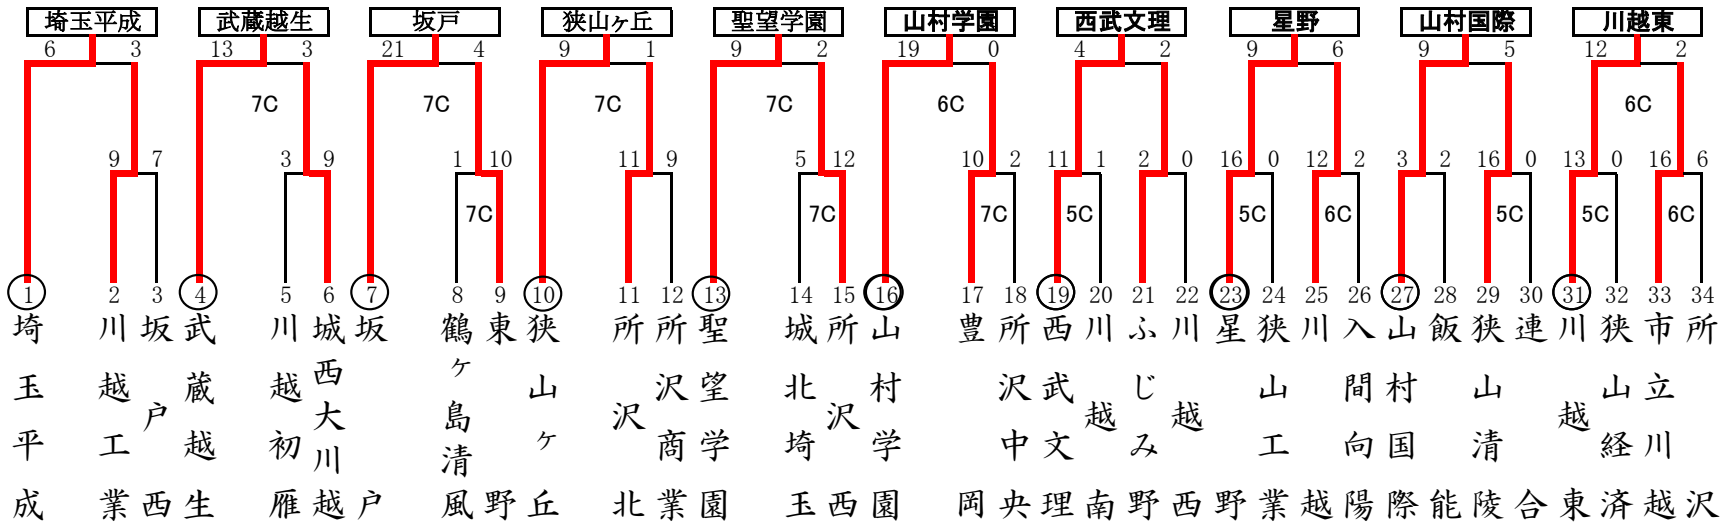

令和5年度 秋季高等学校野球大会 地区予選組み合わせ

東
部
地
区

越：越谷市民球場 春：春日部牛島球場 岩：岩槻川通球場
試合開始時間 1：9:00 2：11:30 3：14:00

4校連合A：幸手桜・栗橋北彩・羽生実業・羽生第一
4校連合B：吉川美南・三郷・松伏・八潮

3校連合：岩槻北陵・越谷総合技術・和光

西
部
地
区

飯：飯能市民球場 所：所沢航空記念公園球場
試合開始時間 1：9:00 2：11:30 3：14:00

連合：川越総合・富士見
不参加：秀明
北部地区の連合で参加：日高・越生

令和5年度 秋季高等学校野球大会 地区予選組み合わせ

南部地区
 県：大宮公園球場 浦：市営浦和球場 川：川口市営球場 朝：朝霞市営球場
 試合開始時間 1：9:00 2：11:30 3：14:00

不参加：大宮商・新座総合技術
 東部地区の連合で参加：岩槻北陵・和光

北部地区
 上：UD上尾スタジアム 熊：熊谷公園球場 北：北本市民球場
 試合開始時間 1：9:00 2：11:30 3：14:00