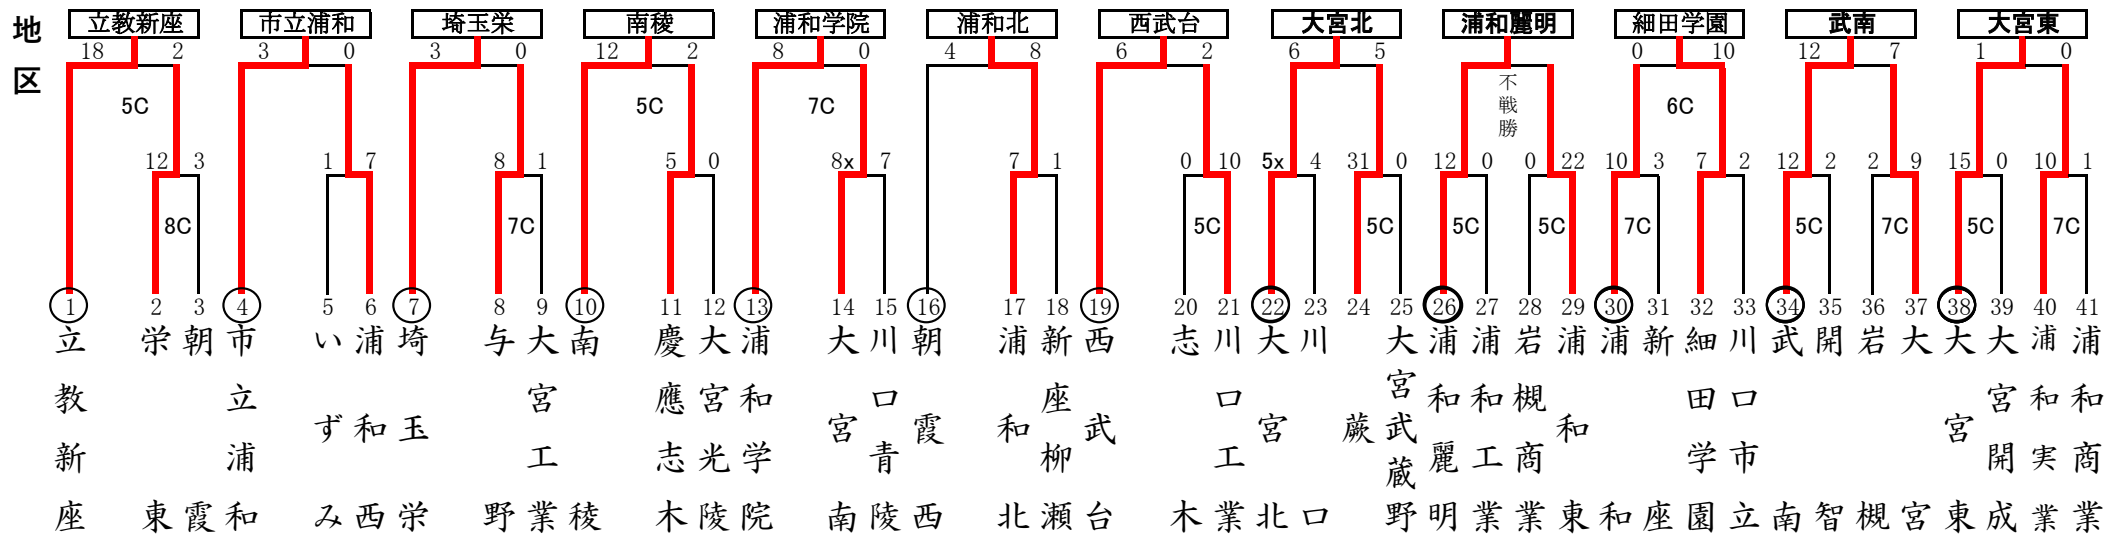

令和5年度 秋季高等学校野球大会 地区予選組み合わせ

東
部
地
区

越：越谷市民球場 春：春日部牛島球場 岩：岩槻川通球場
試合開始時間 1：9:00 2：11:30 3：14:00

4校連合A：幸手桜・栗橋北彩・羽生実業・羽生第一
4校連合B：吉川美南・三郷・松伏・八潮

3校連合：岩槻北陵・越谷総合技術・和光

西
部
地
区

飯：飯能市民球場 所：所沢航空記念公園球場
試合開始時間 1：9:00 2：11:30 3：14:00

連合：川越総合・富士見
不参加：秀明
北部地区の連合で参加：日高・越生

令和5年度 秋季高等学校野球大会 地区予選組み合わせ

南部地区
 県：大宮公園球場 浦：市営浦和球場 川：川口市営球場 朝：朝霞市営球場
 試合開始時間 1：9:00 2：11:30 3：14:00

不参加：大宮商・新座総合技術
 東部地区の連合で参加：岩槻北陵・和光

北部地区
 上：UD上尾スタジアム 熊：熊谷公園球場 北：北本市民球場
 試合開始時間 1：9:00 2：11:30 3：14:00