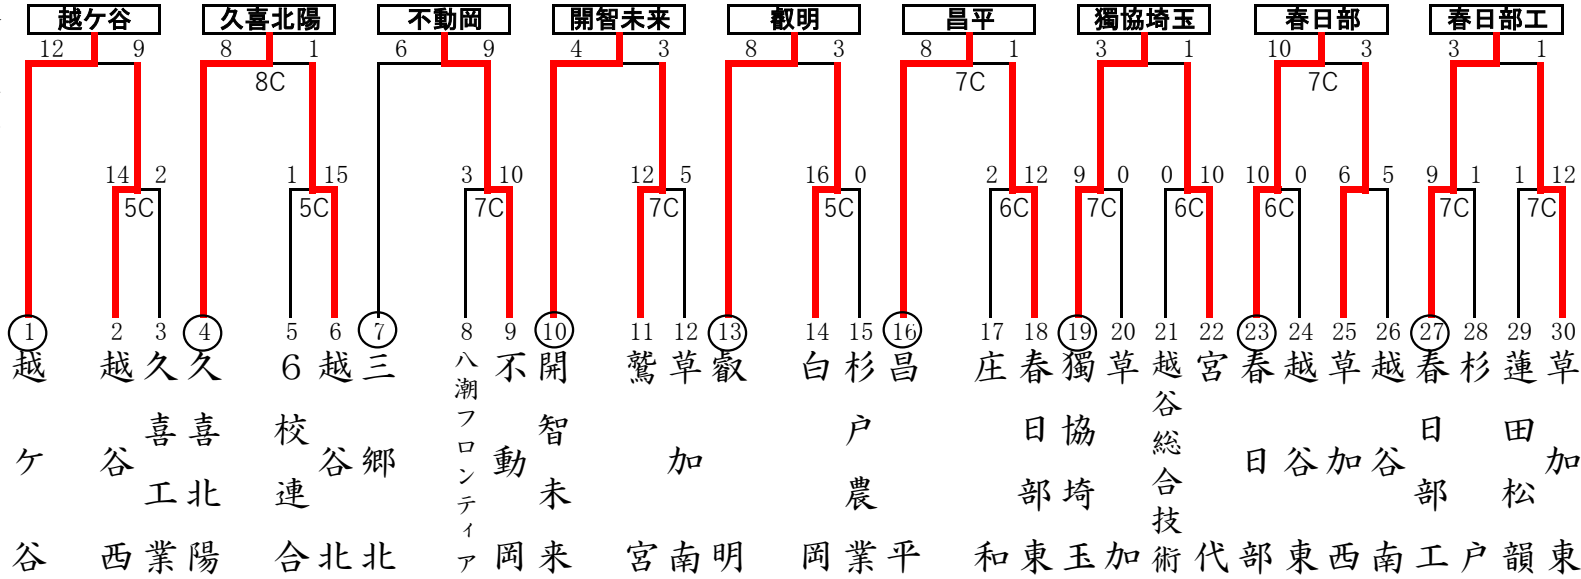

2026年度 春季高等学校野球大会 地区予選 組み合わせ表

6校連合: 幸手桜・吉川美南・羽生第一・栗橋北彩・松伏・三郷工業技術 不参加校: 三郷・羽生実業

試合開始時間 1:9:00 2:11:30 3:14:00 ⑨9:00 ⑩11:30

※花咲徳栄・春日部共栄は県大会から出場

東部地区

連合A: 狭山清陵・狭山経済 連合B: 川越総合・日高・越生翔桜・桶川西・小川

試合開始時間 1:9:00 2:11:30 3:14:00 ⑨9:00 ⑩11:30

西部地区

2026年度 春季高等学校野球大会 地区予選 組み合わせ表

南部地区

連合: 志木・浦和東・新座総合技術

試合開始時間 1:9:00 2:11:30 3:14:00

※浦和学院・浦和麗明・大宮東は県大会から出場

5校連合: 児玉・進修館・小鹿野・寄居城北・深谷 不参加校: 上尾橘

試合開始時間 1:9:00 2:11:30 3:14:00 ①9:00 ②11:30