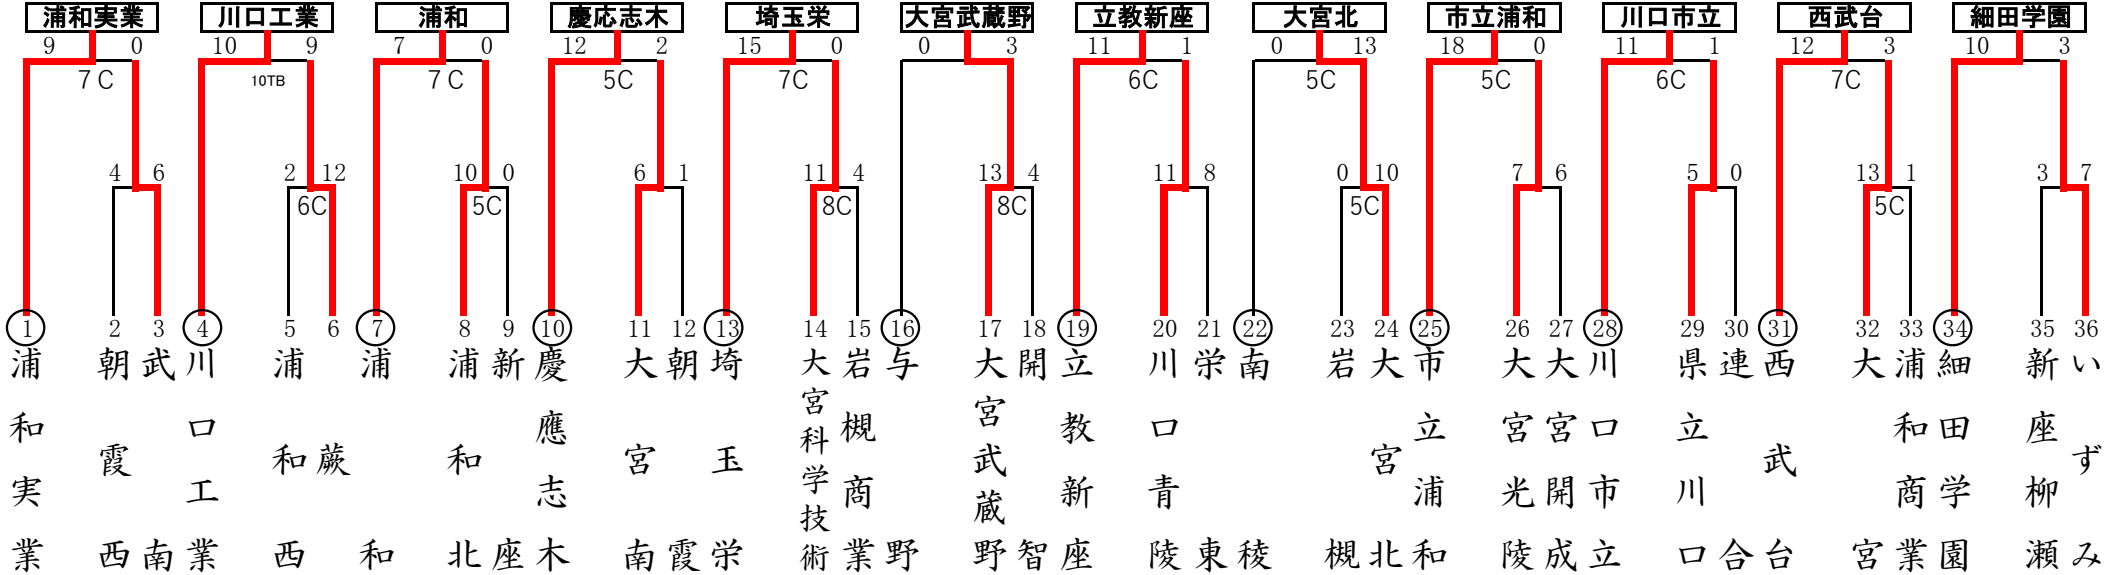

西部地区

2026年度 春季高等学校野球大会 地区予選 組み合わせ表

南部地区

連合: 志木・浦和東・新座総合技術

試合開始時間 1:9:00 2:11:30 3:14:00

※浦和学院・浦和麗明・大宮東は県大会から出場

5校連合: 児玉・進修館・小鹿野・寄居城北・深谷 不参加校: 上尾橘

試合開始時間 1:9:00 2:11:30 3:14:00 ①9:00 ②11:30