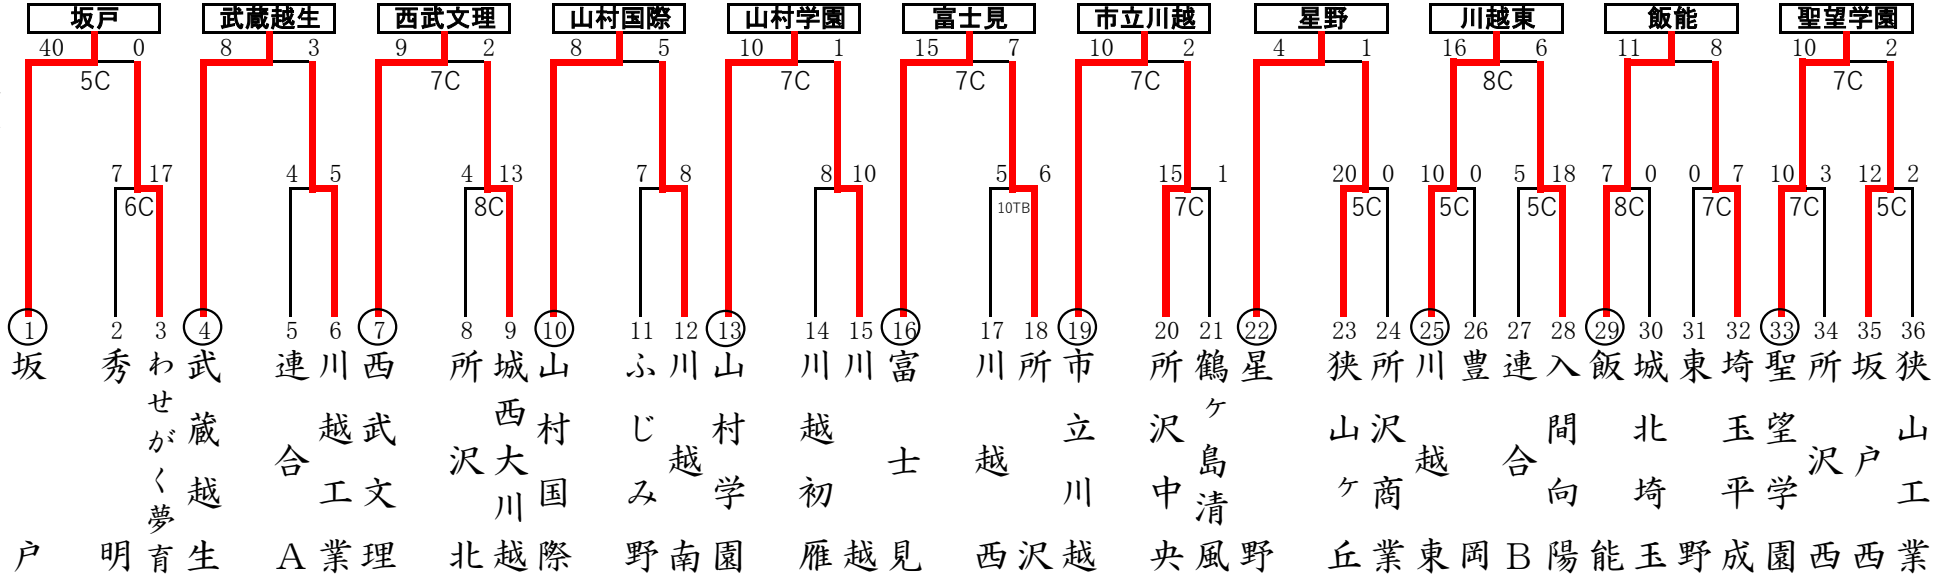

2026年度 春季高等学校野球大会 地区予選 組み合わせ表

6校連合: 幸手桜・吉川美南・羽生第一・栗橋北彩・松伏・三郷工業技術 不参加校: 三郷・羽生実業

試合開始時間 1:9:00 2:11:30 3:14:00 ⑨9:00 ⑩11:30

※花咲徳栄・春日部共栄は県大会から出場

東部地区

連合A: 狭山清陵・狭山経済 連合B: 川越総合・日高・越生翔桜・桶川西・小川

試合開始時間 1:9:00 2:11:30 3:14:00 ⑨9:00 ⑩11:30

西部地区

2026年度 春季高等学校野球大会 地区予選 組み合わせ表

南部地区

連合: 志木・浦和東・新座総合技術

試合開始時間 1:9:00 2:11:30 3:14:00

※浦和学院・浦和麗明・大宮東は県大会から出場

5校連合: 児玉・進修館・小鹿野・寄居城北・深谷 不参加校: 上尾橘

試合開始時間 1:9:00 2:11:30 3:14:00 ①9:00 ②11:30